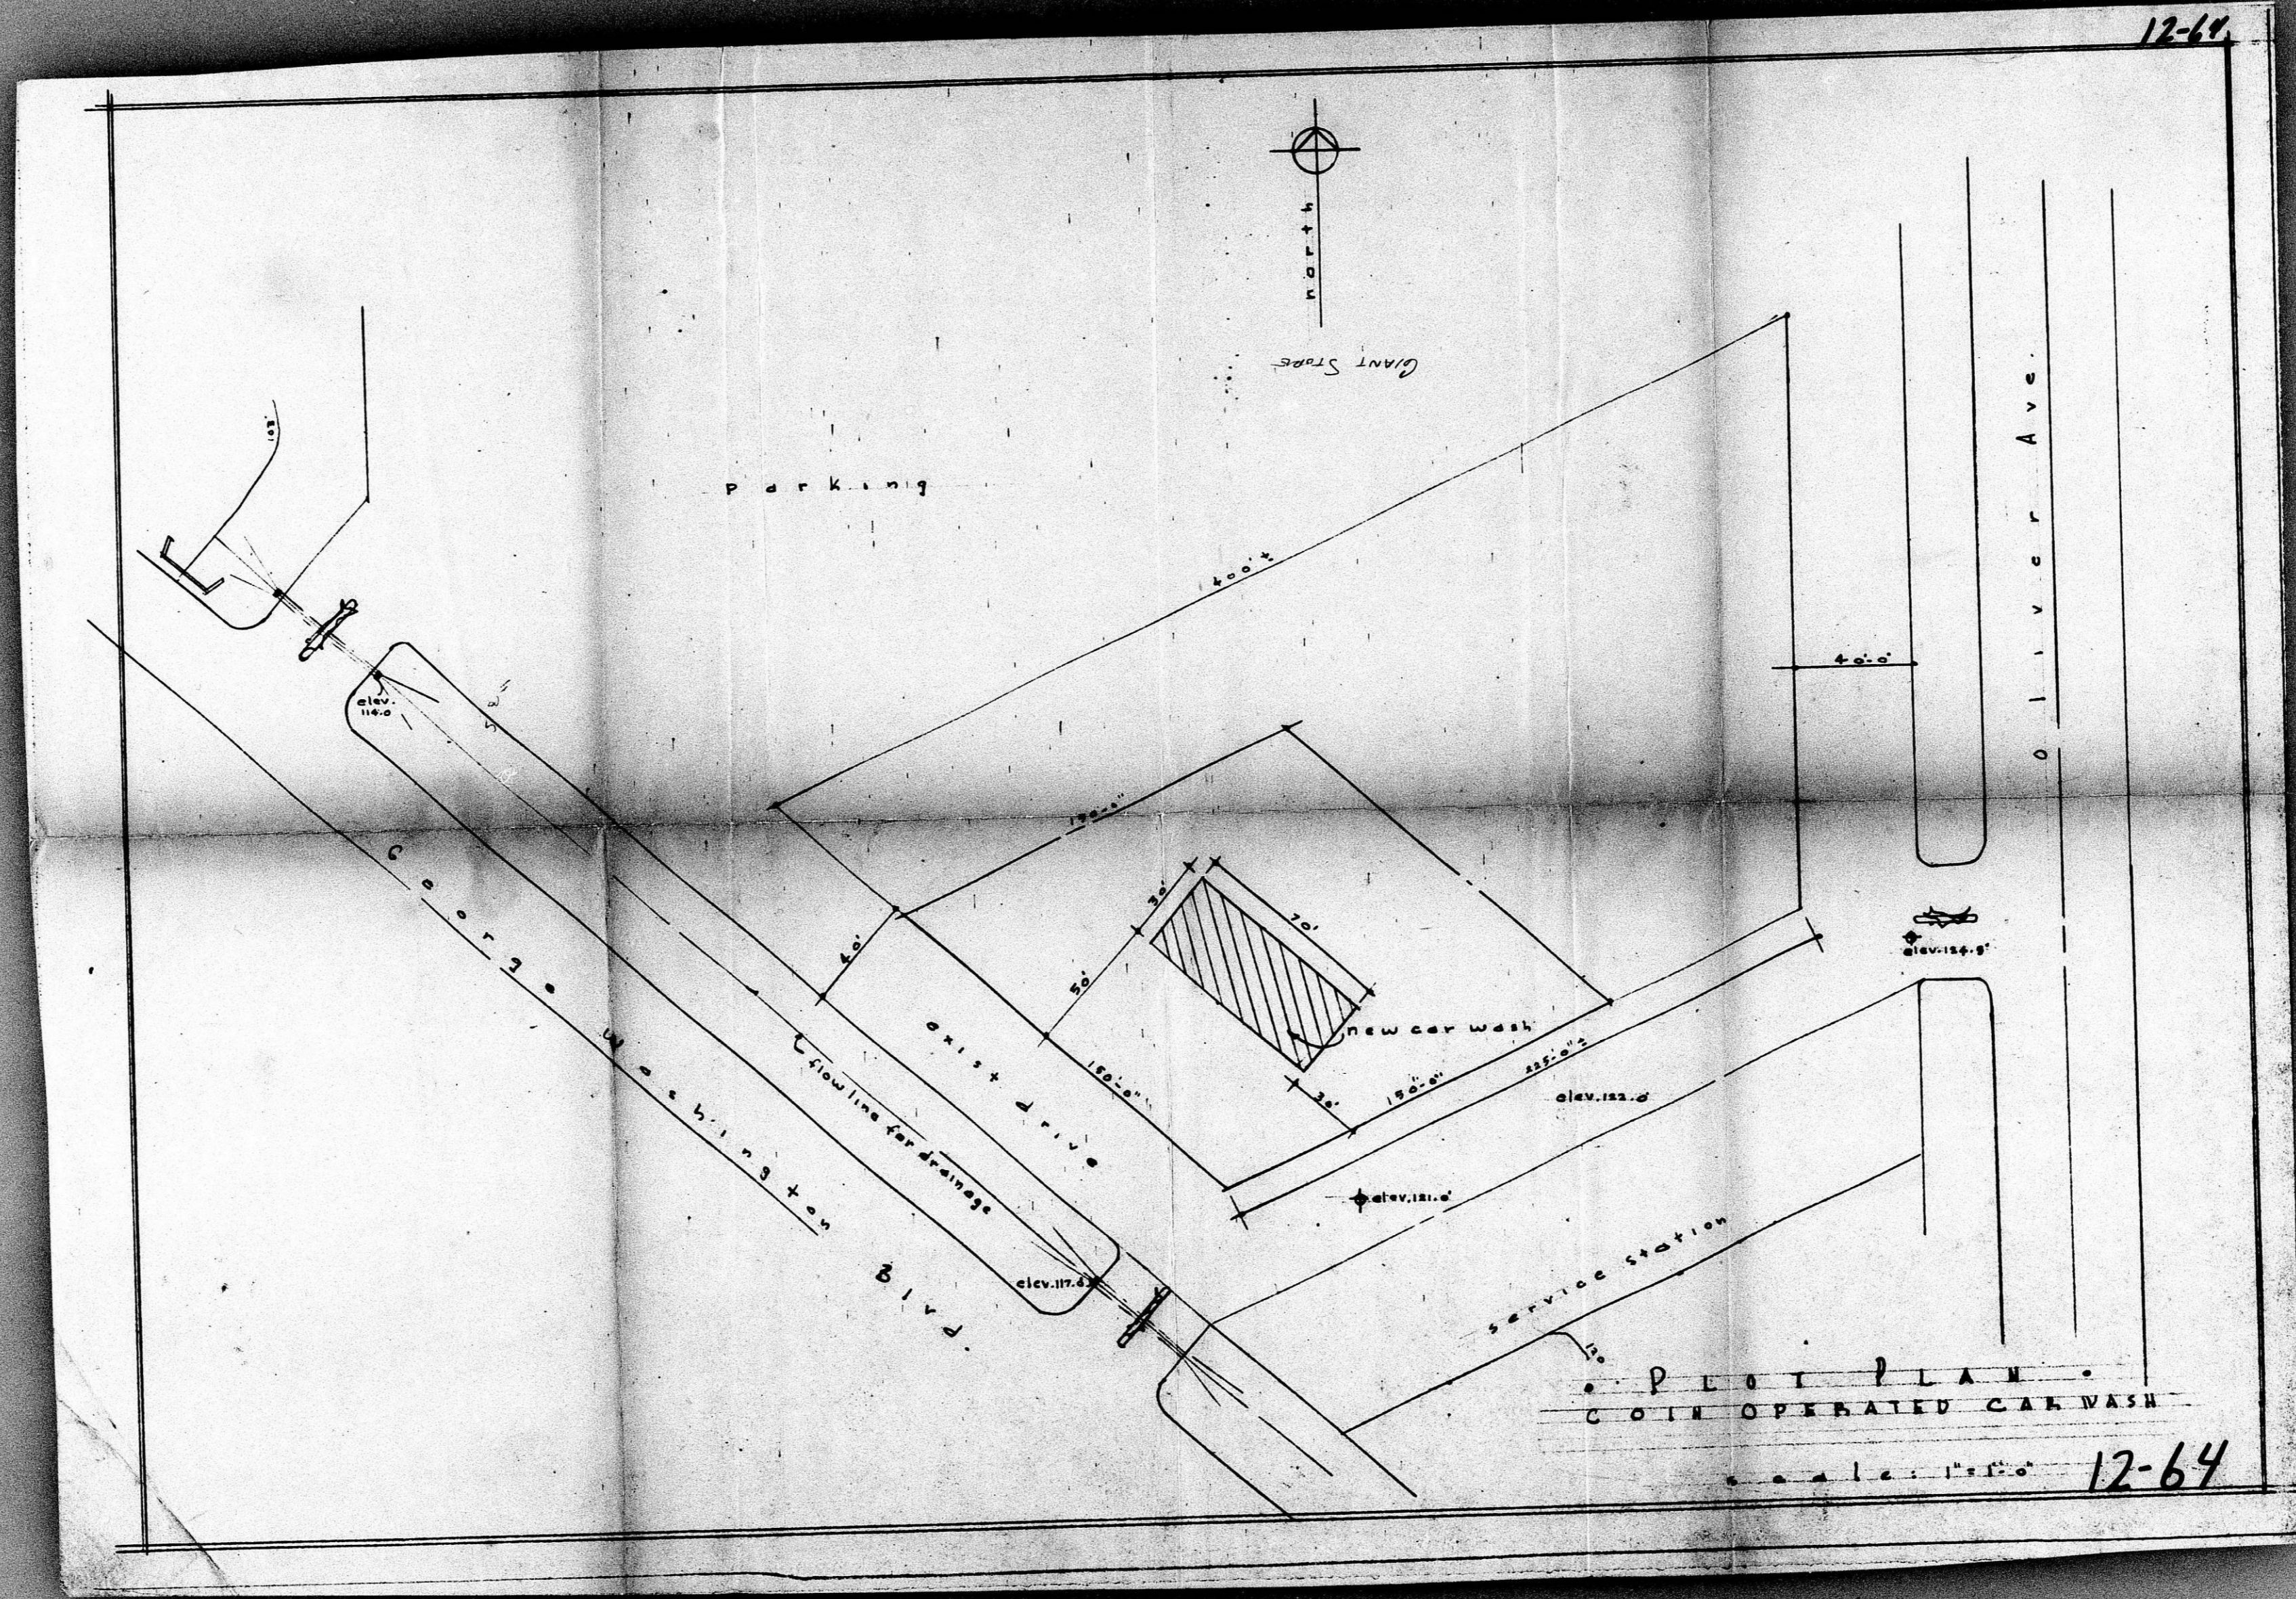

12-64

• P L O T P L A N •
 • C O I N O P E R A T E D C A R W A S H •
 scale 1" = 10' 12-64