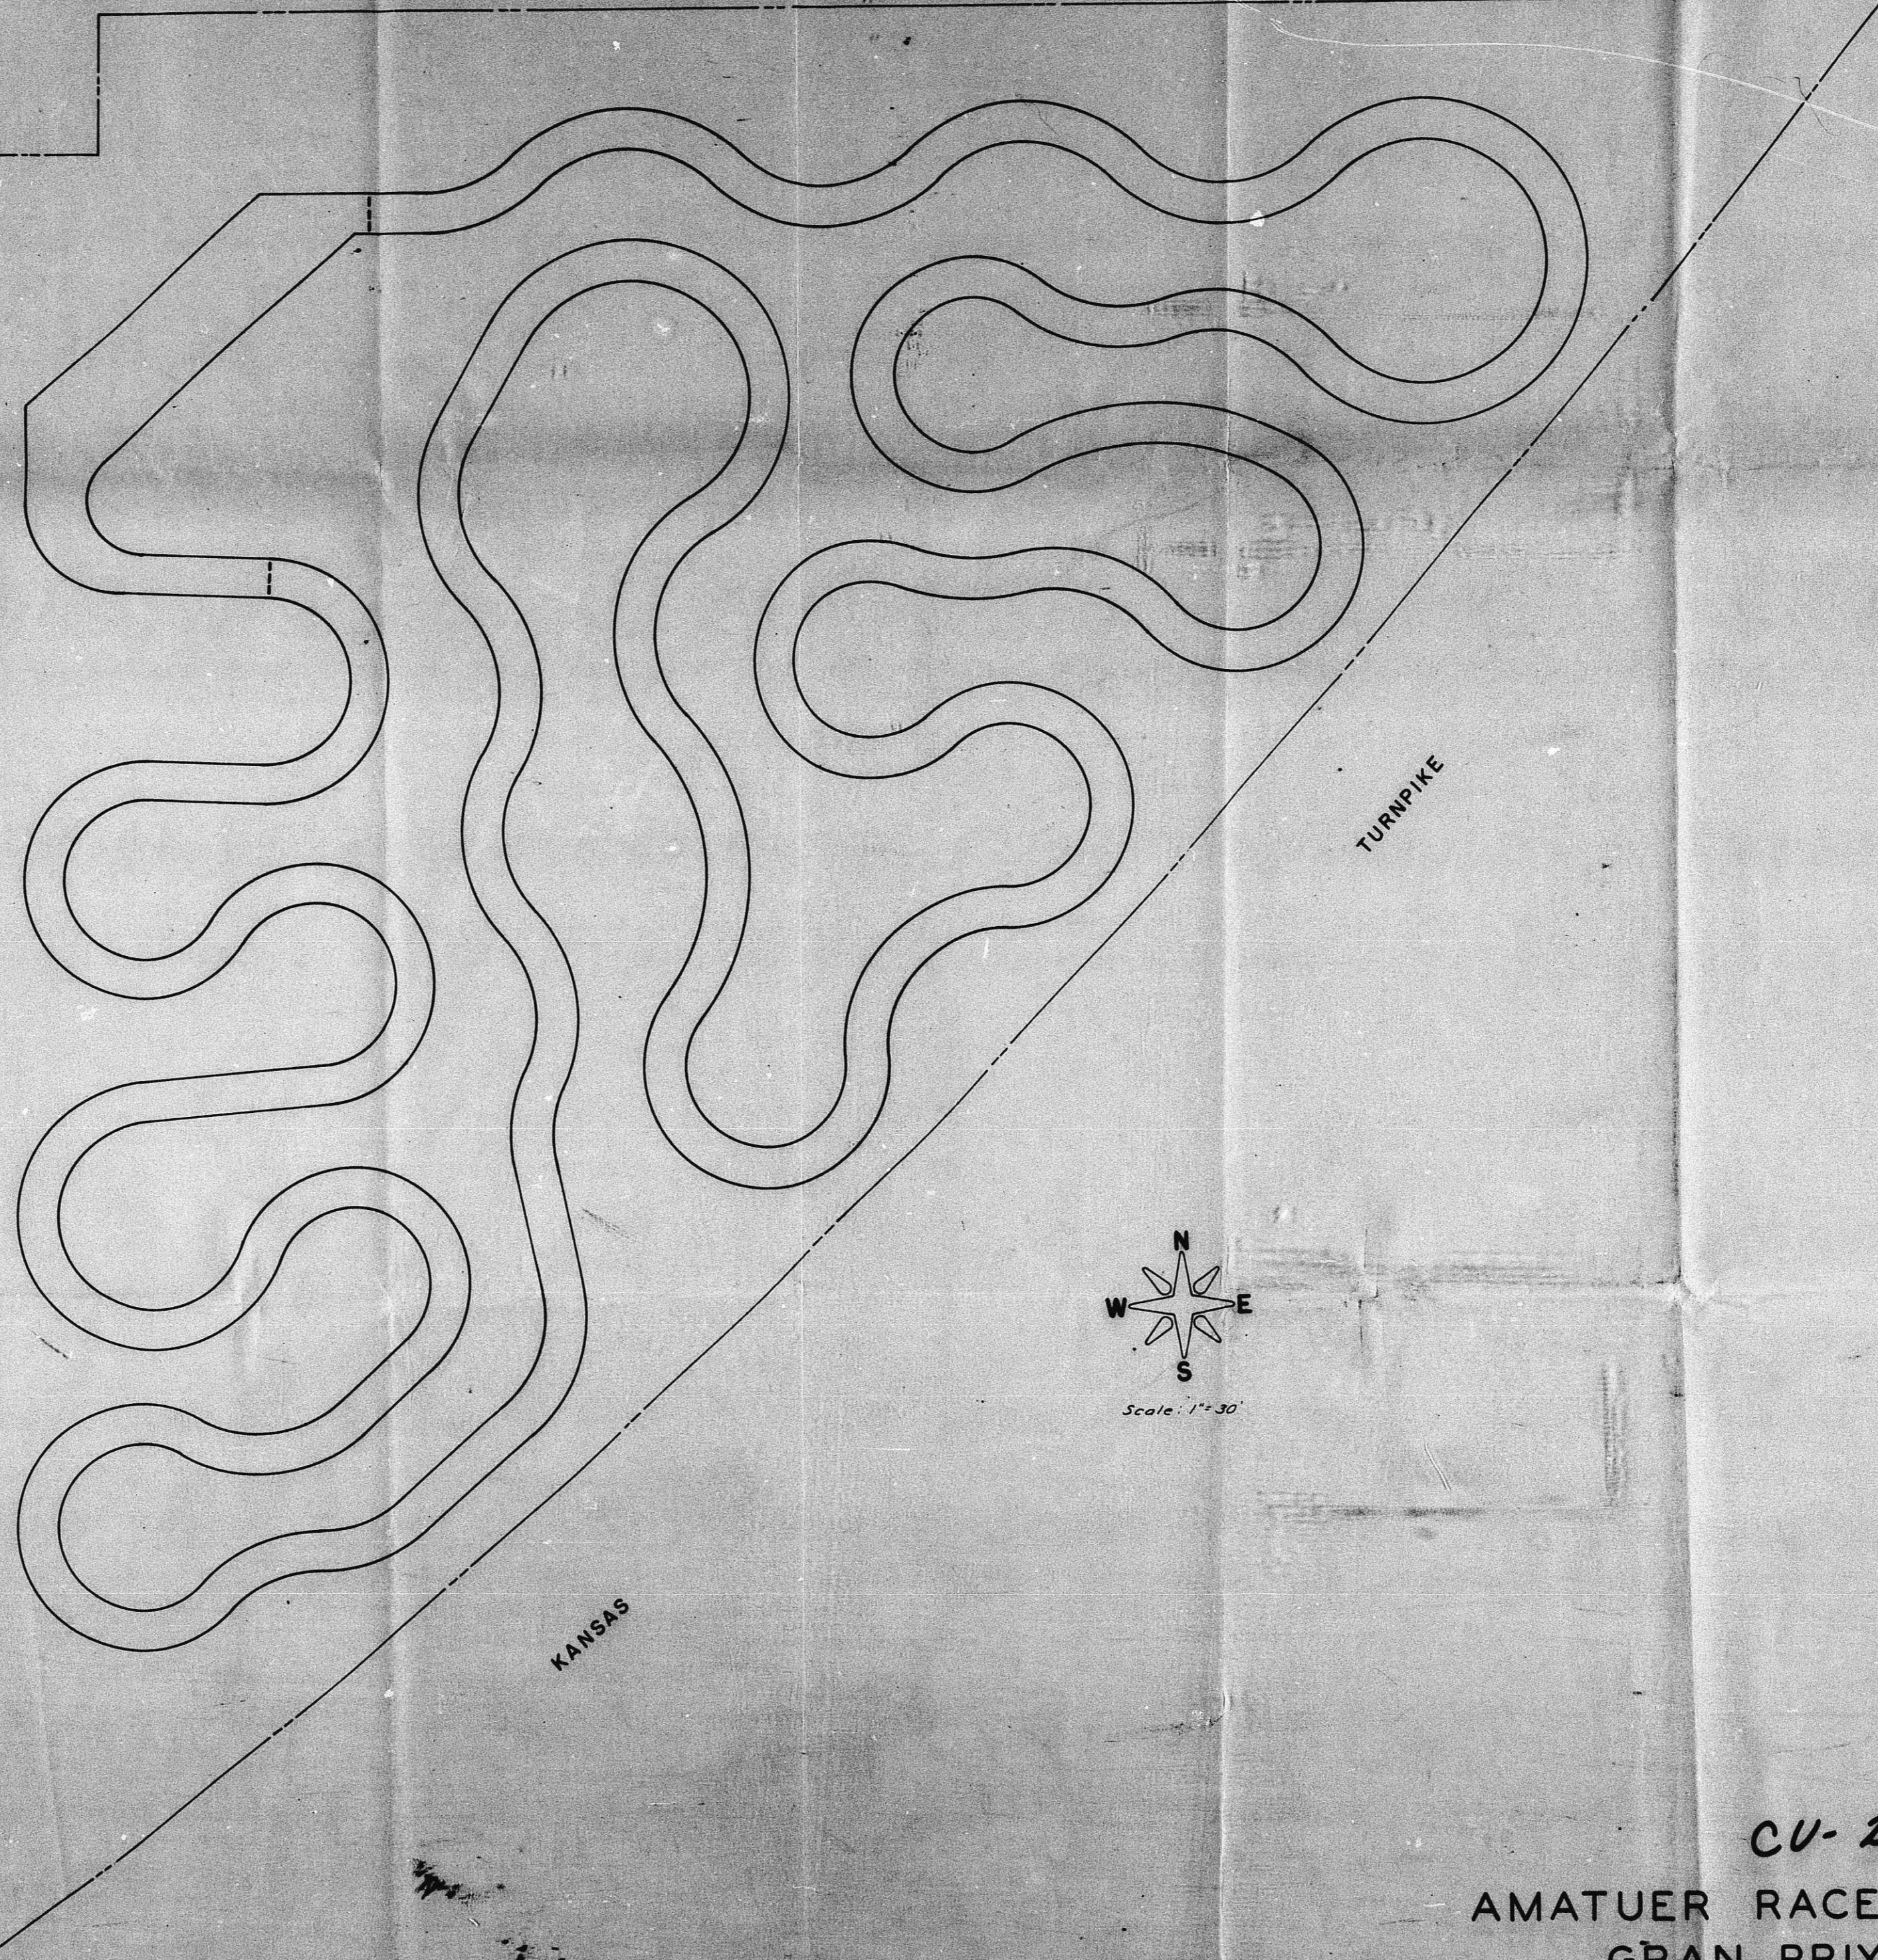

CU-11

KELLOGG

AVE.

(U.S. 54)

KELLOGG

DR.

Scale: 1"=30'

KANSAS

TURNPIKE

CU-216

AMATUER RACEWAYS
GRAN PRIX