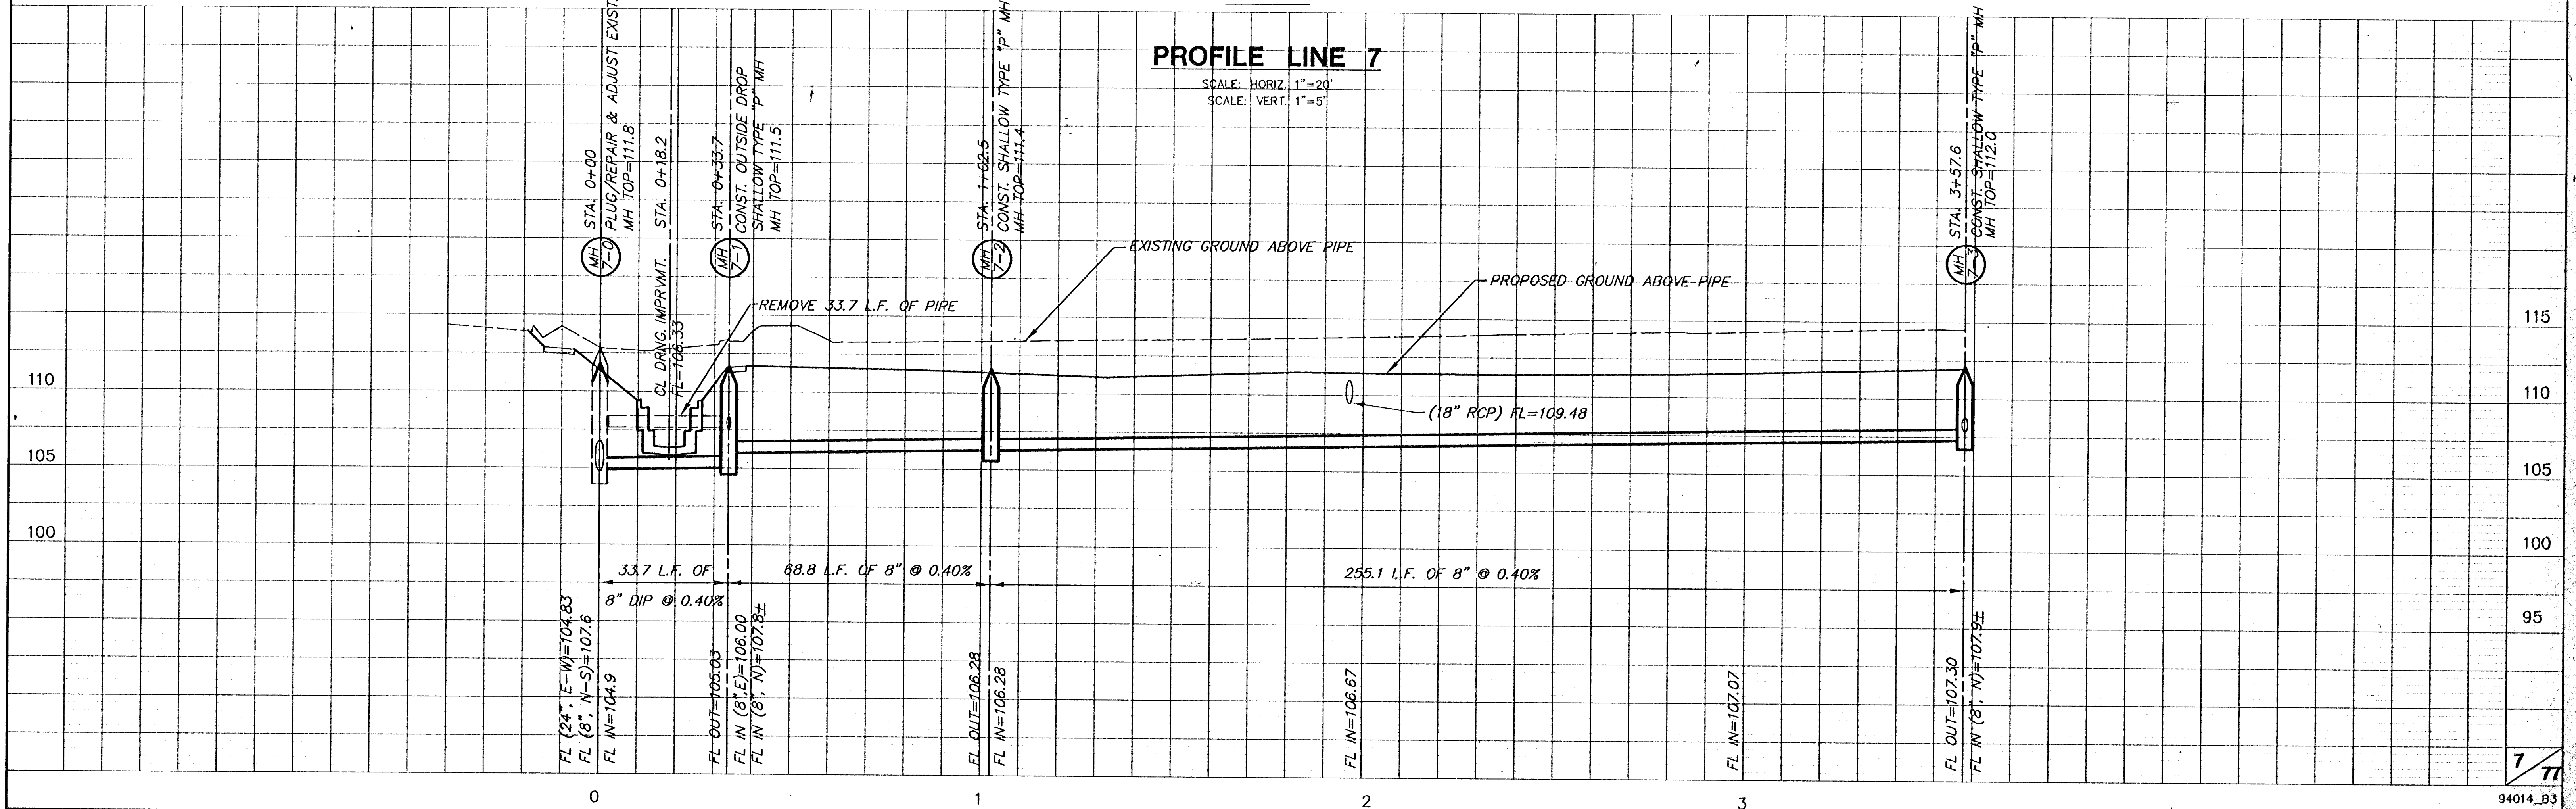

PLAN LINE 7

SCALE: 1"=20'

PROFILE LINE 7

SCALE: HORIZ. 1"=20'
SCALE: VERT. 1"=5'