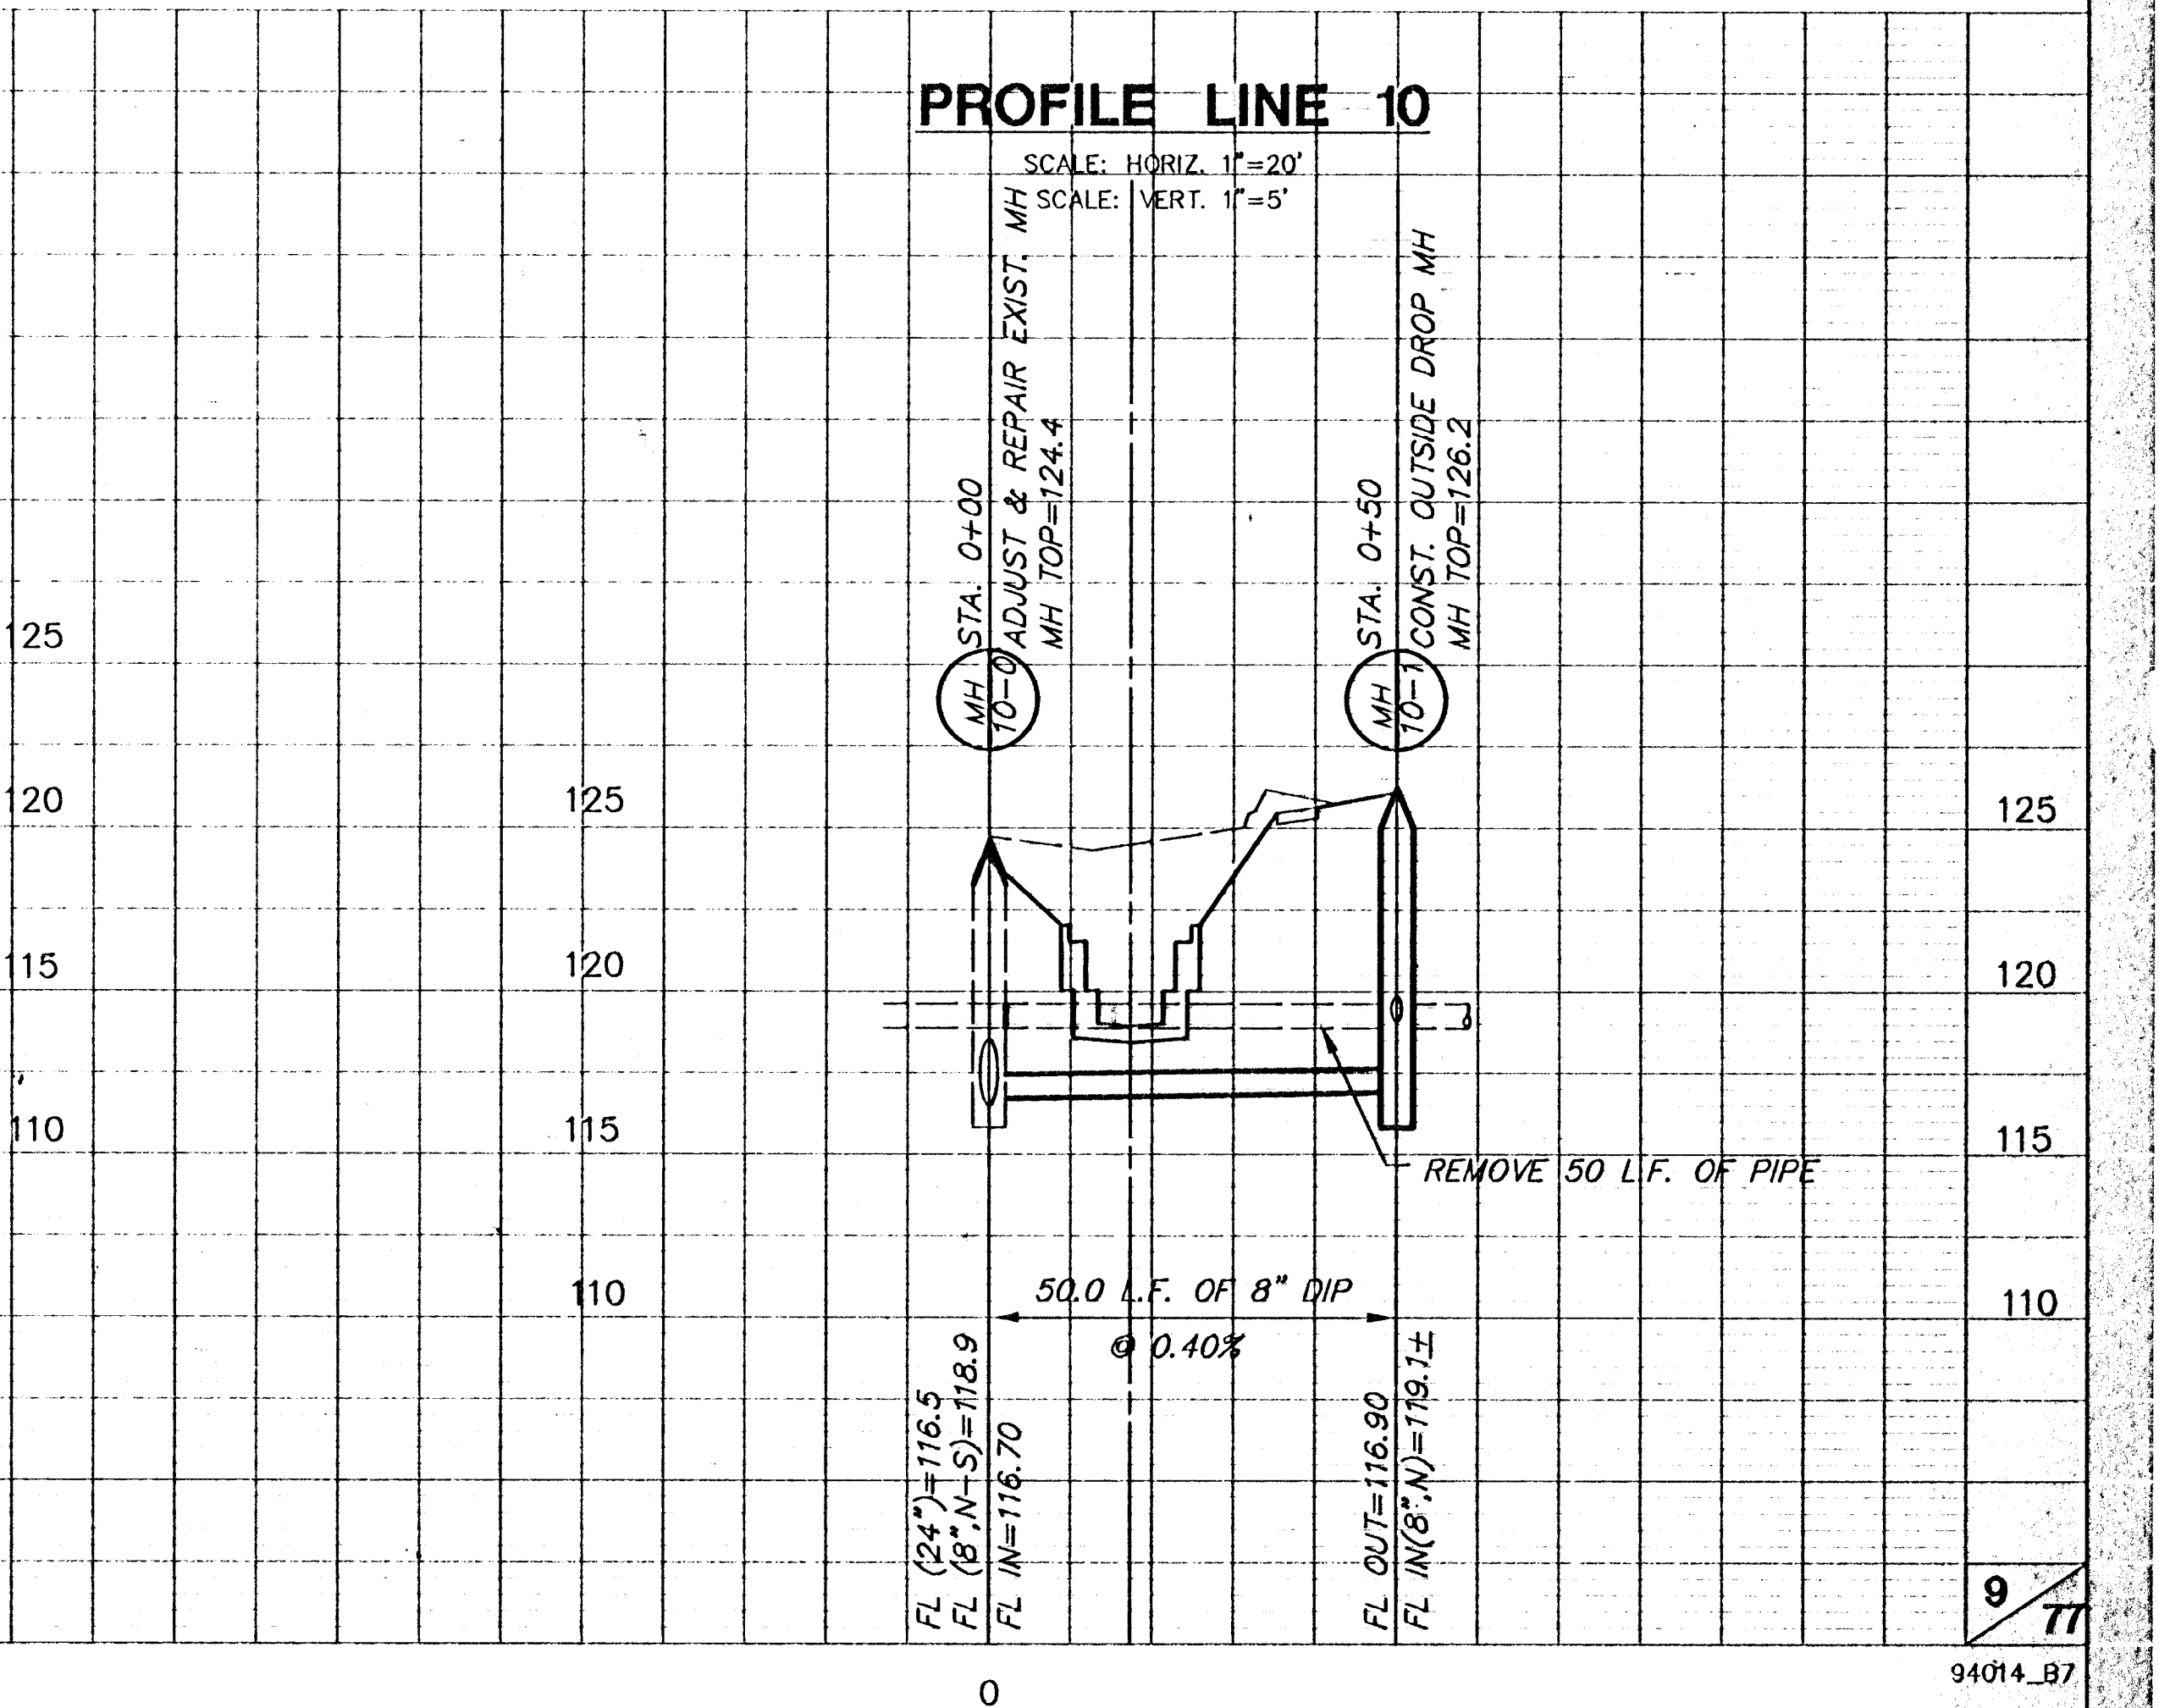

**PLAN LINE 9**  
SCALE: 1"=20'

**PLAN LINE 10**  
SCALE: 1"=20'

**PROFILE LINE 9**  
SCALE: HORIZ. 1"=20'  
SCALE: VERT. 1"=5'

**PROFILE LINE 10**  
SCALE: HORIZ. 1"=20'  
SCALE: VERT. 1"=5'