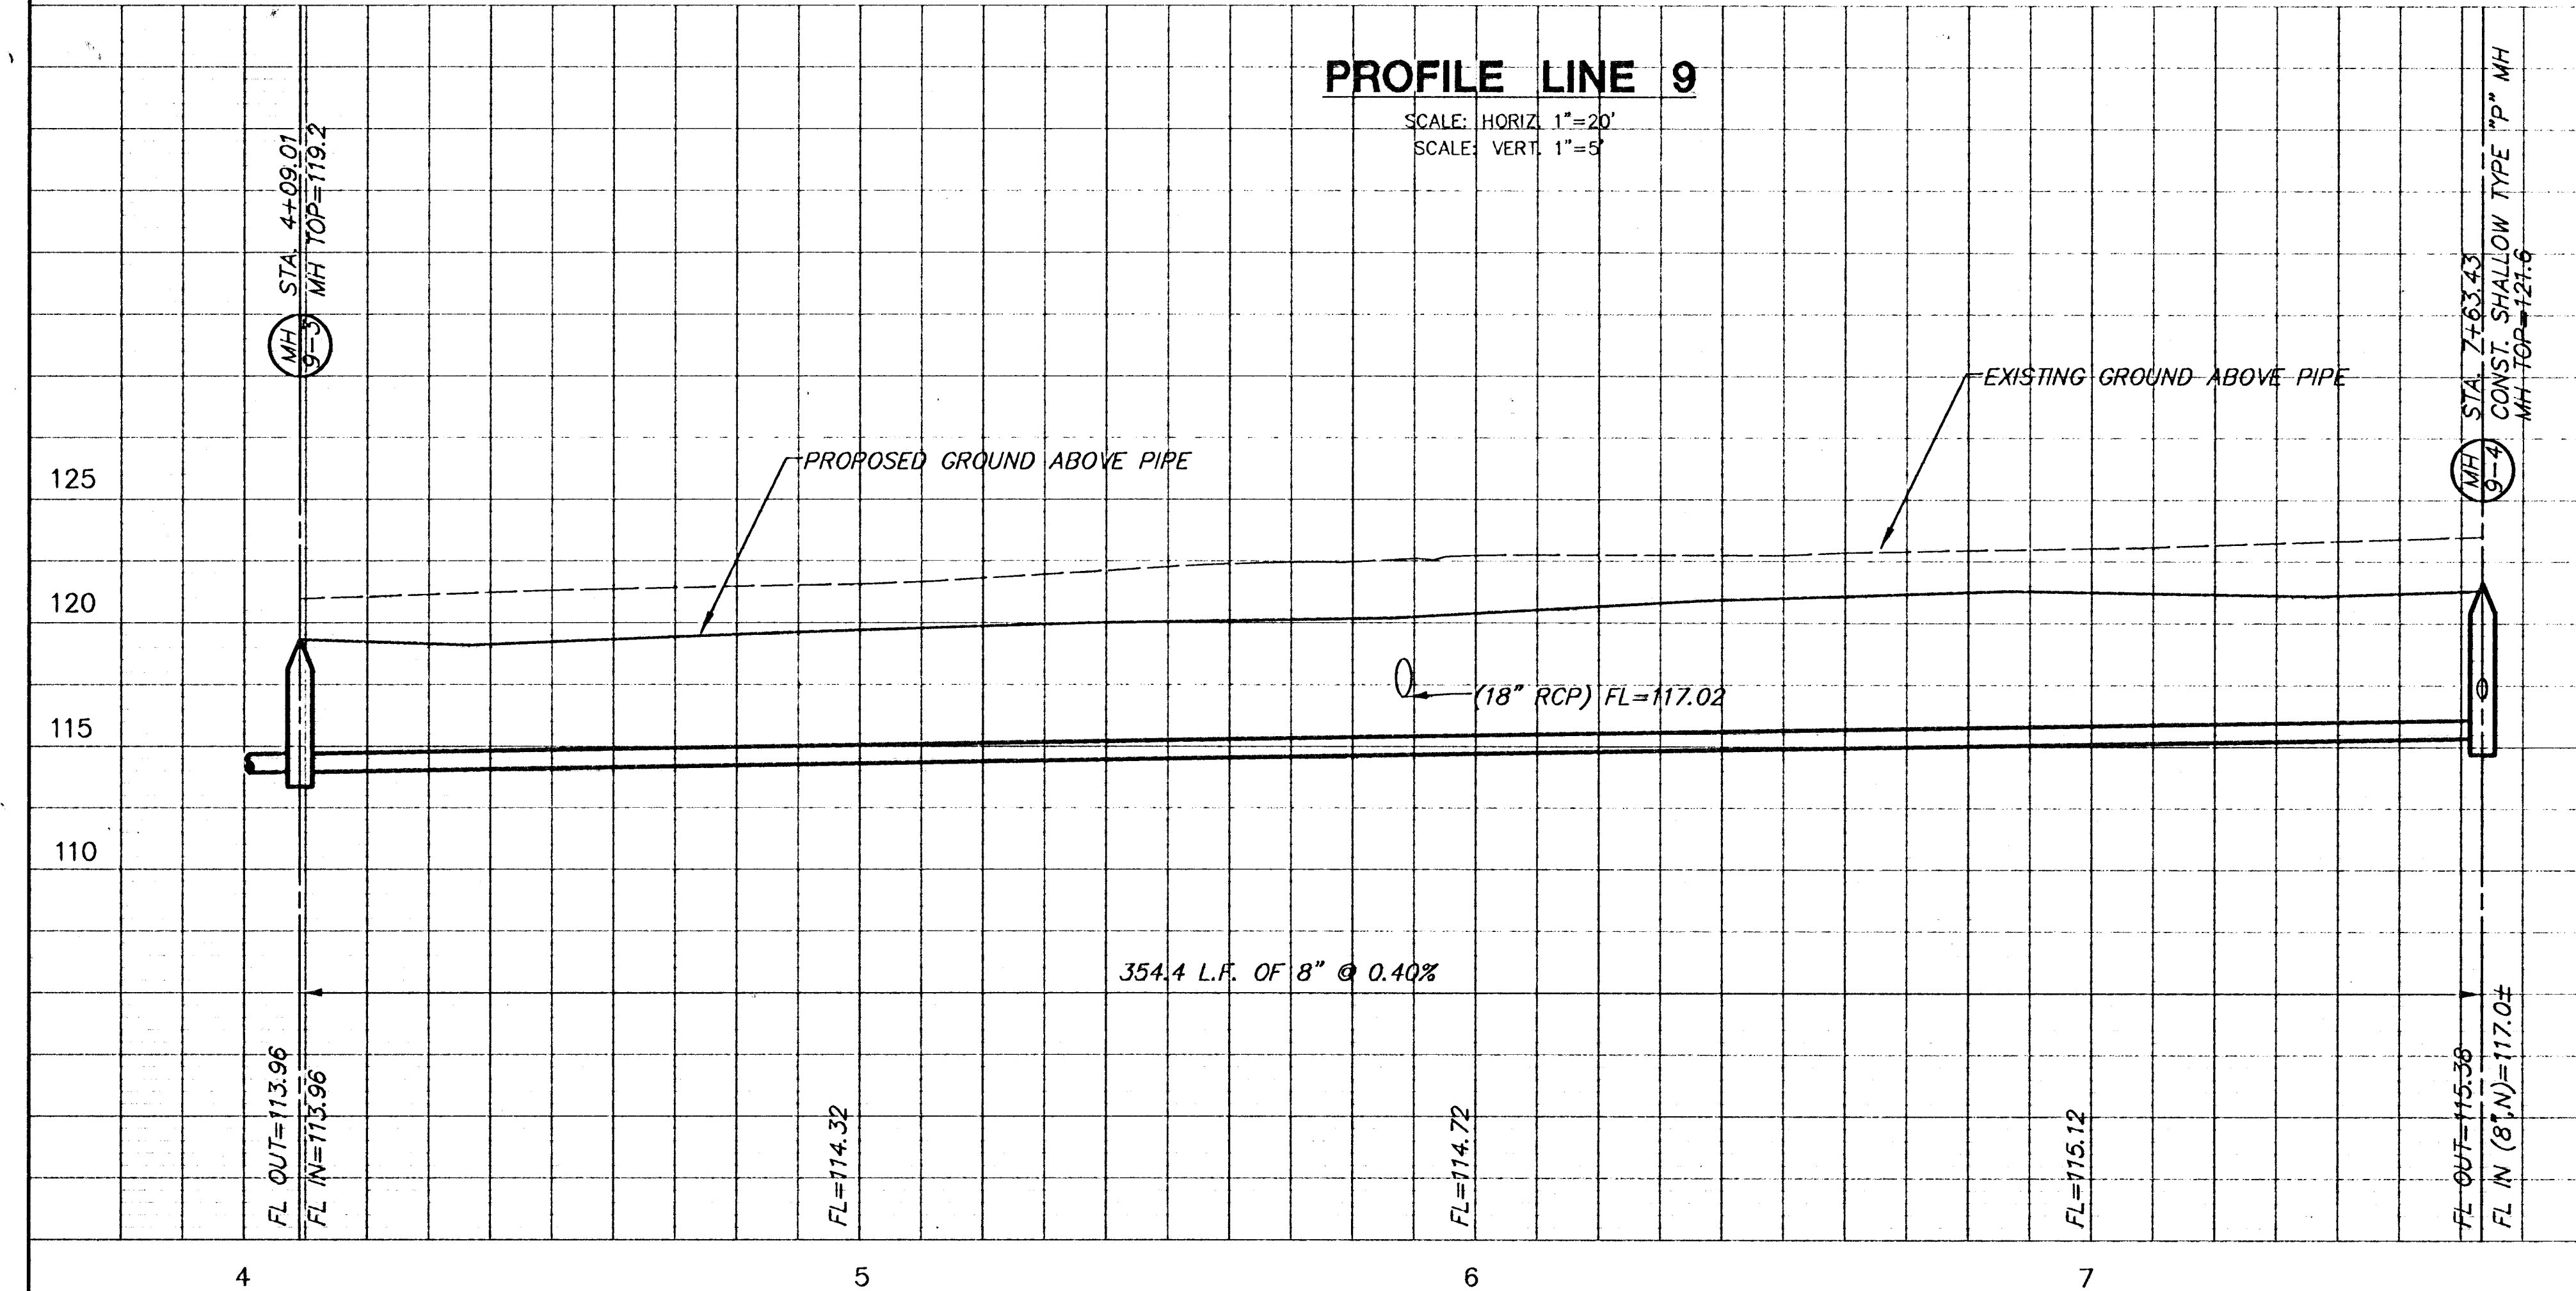

**PLAN LINE 9**  
SCALE: 1"=20'

**PLAN LINE 10**  
SCALE: 1"=20'

**PROFILE LINE 9**  
SCALE: HORIZ. 1"=20'  
SCALE: VERT. 1"=5'

**PROFILE LINE 10**  
SCALE: HORIZ. 1"=20'  
SCALE: VERT. 1"=5'