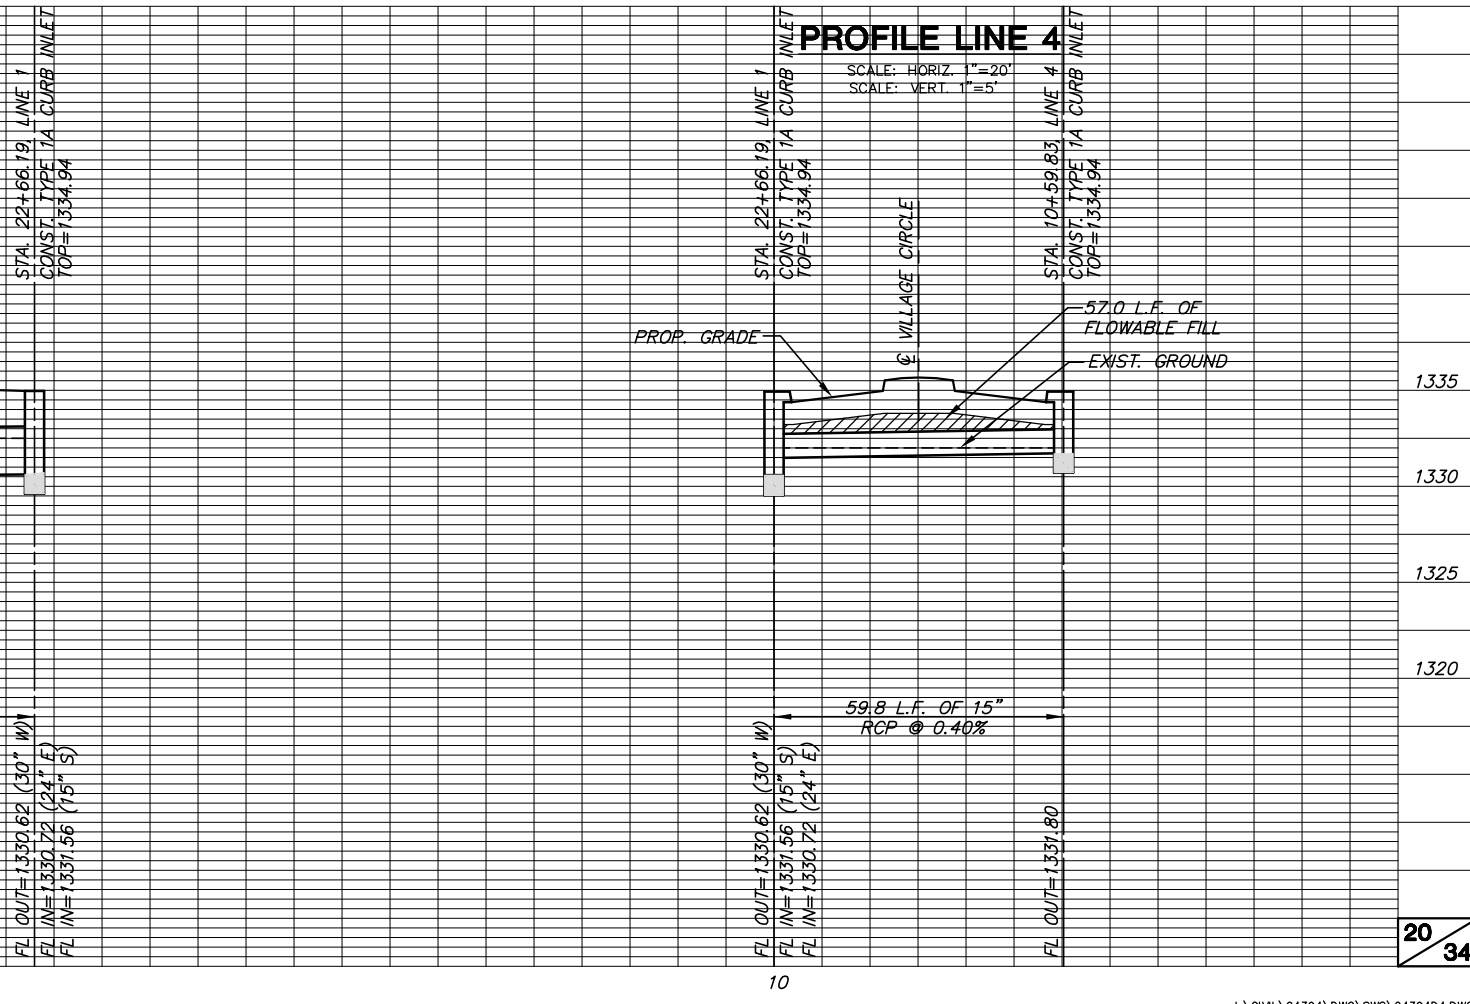

**PLAN LINE 1**  
SCALE: 1"=20'

**PLAN LINE 4**  
SCALE: 1"=20'

**PROFILE LINE 1**  
SCALE: HORIZ. 1"=20'  
SCALE: VERT. 1"=5'

**PROFILE LINE 4**  
SCALE: HORIZ. 1"=20'  
SCALE: VERT. 1"=5'