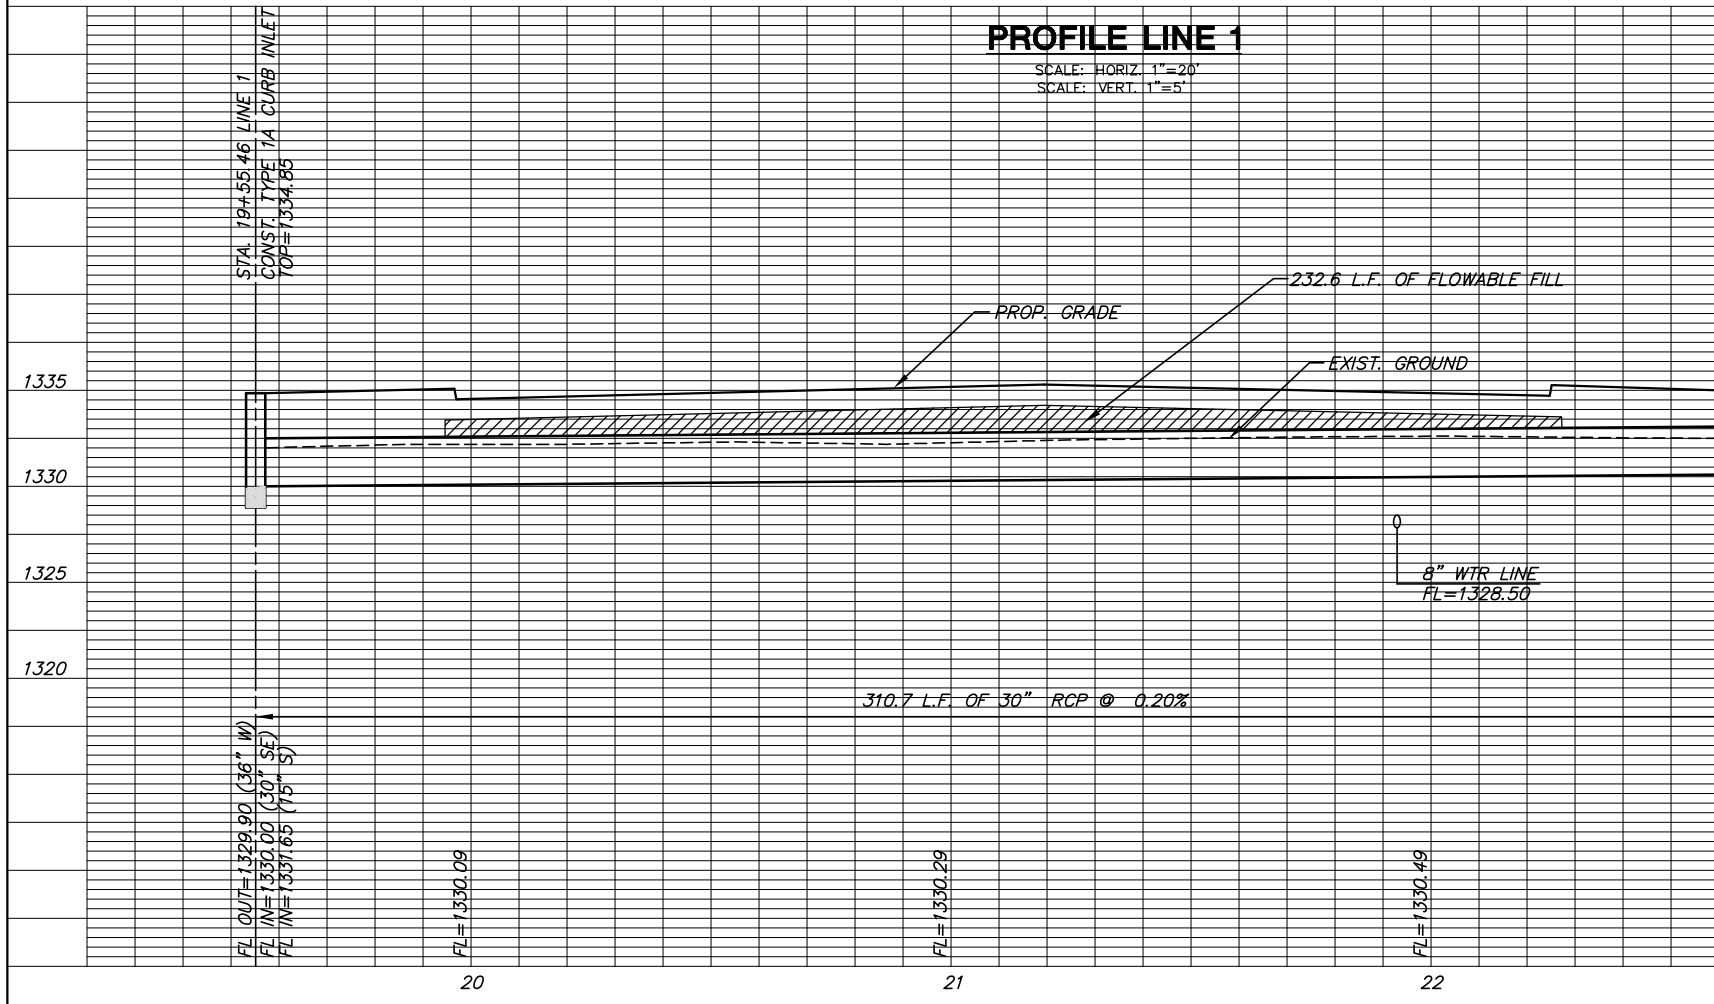

**PLAN LINE 1**  
SCALE: 1"=20'

**PLAN LINE 4**  
SCALE: 1"=20'

**PROFILE LINE 1**  
SCALE: HORIZ. 1"=20'  
SCALE: VERT. 1"=5'

**PROFILE LINE 4**  
SCALE: HORIZ. 1"=20'  
SCALE: VERT. 1"=5'