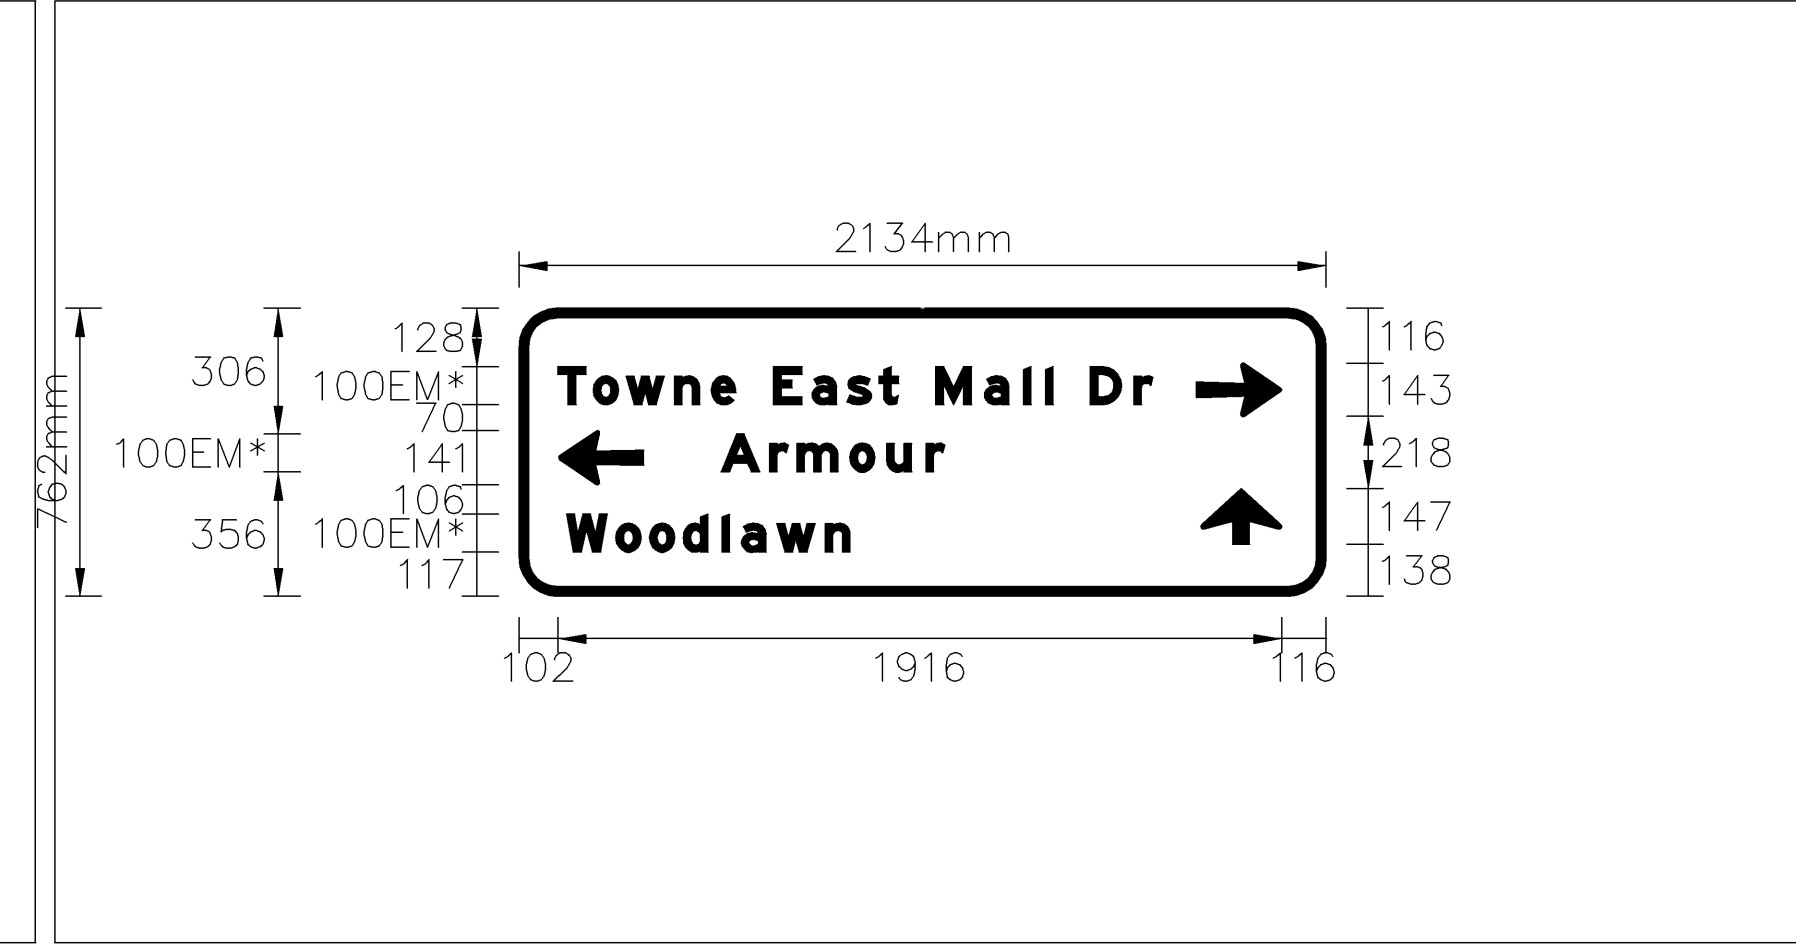

SIGN NUMBER D1-1
 QUANTITY 1
 WIDTH 2134mm
 HEIGHT 762mm
 BORDER WIDTH 25mm
 BORDER RADII 100mm
 BACKGROUND COLOR Green
 LEGEND & BORDER COLOR White/White
 STATION(S) 3+540 NFR

SIGN NUMBER D1-1
 QUANTITY 1
 WIDTH 2134mm
 HEIGHT 762mm
 BORDER WIDTH 25mm
 BORDER RADII 100mm
 BACKGROUND COLOR Green
 LEGEND & BORDER COLOR White/White
 STATION(S) 3+202 SFR

SIGN NUMBER D1-1
 QUANTITY 2
 WIDTH 1524mm
 HEIGHT 457mm
 BORDER WIDTH 15mm
 BORDER RADII 60mm
 BACKGROUND COLOR Green
 LEGEND & BORDER COLOR White/White
 STATION(S) 3+697
 guide_fwy_advance_a.ssm

SIGN NUMBER D1-1
 QUANTITY 1
 WIDTH 914 mm
 HEIGHT 304 mm
 BORDER WIDTH 20mm
 BORDER RADII 60mm
 BACKGROUND COLOR Green
 LEGEND & BORDER COLOR White/White
 STATION(S) 3+697
 guide_fwy_advance_a.ssm