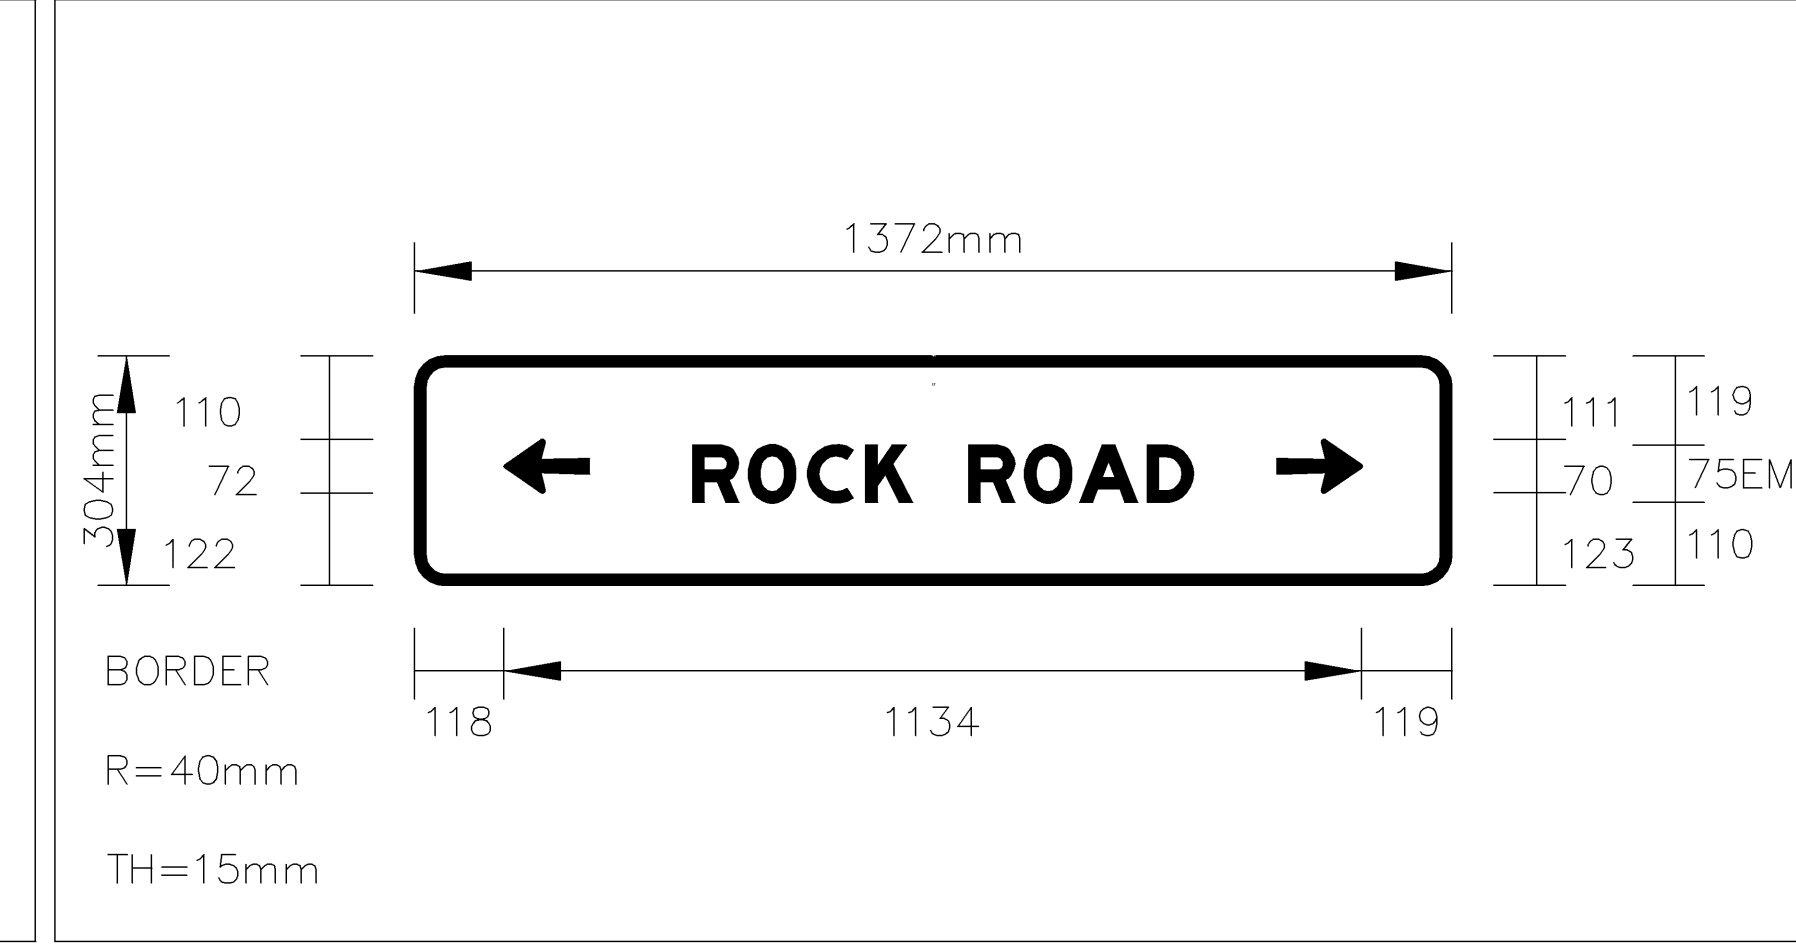

SIGN NUMBER D1-1
 QUANTITY 1
 WIDTH 2134mm
 HEIGHT 762mm
 BORDER WIDTH 25mm
 BORDER RADII 100mm
 BACKGROUND COLOR Green
 LEGEND & BORDER COLOR White/White
 STATION(S) 3+540 NFR

SIGN NUMBER D1-1
 QUANTITY 1
 WIDTH 2134mm
 HEIGHT 762mm
 BORDER WIDTH 25mm
 BORDER RADII 100mm
 BACKGROUND COLOR Green
 LEGEND & BORDER COLOR White/White
 STATION(S) 3+202 SFR

COPY		T	o	w	n	e		E	a	s	t		M	a	l	l		D	r		L	
SPACE	125	94	88	129	96	65	100	102	93	84	51	100	128	104	58	19	100	115	50	433	1576	
COPY		A	r	m	o	u	r		L													
SPACE	534	129	73	139	98	104	50	1007	593													
COPY		W	o	o	d	l	a	w	n		L											
SPACE	125	130	89	89	104	50	94	129	65	1259	750											
COPY																						
SPACE																						

COPY		T	o	w	n	e		E	a	s	t		M	a	l	l		D	r		L	
SPACE	433	94	88	129	96	65	100	102	93	84	51	100	128	104	58	19	100	115	50	125	1576	
COPY		A	r	m	o	u	r		L													
SPACE	130	129	73	139	98	104	50	1411	593													
COPY		W	o	o	d	l	a	w	n		L											
SPACE	125	130	89	89	104	50	94	129	65	1259	750											
COPY																						
SPACE																						

SIGN NUMBER D1-1
 QUANTITY 2
 WIDTH 1524mm
 HEIGHT 457mm
 BORDER WIDTH 15mm
 BORDER RADII 60mm
 BACKGROUND COLOR Green
 LEGEND & BORDER COLOR White/White
 STATION(S) 3+697
 guide_fwy_advance_a.ssm

SIGN NUMBER D1-1
 QUANTITY 1
 WIDTH 914 mm
 HEIGHT 304 mm
 BORDER WIDTH 20mm
 BORDER RADII 60mm
 BACKGROUND COLOR Green
 LEGEND & BORDER COLOR White/White
 STATION(S) 3+697
 guide_fwy_advance_a.ssm