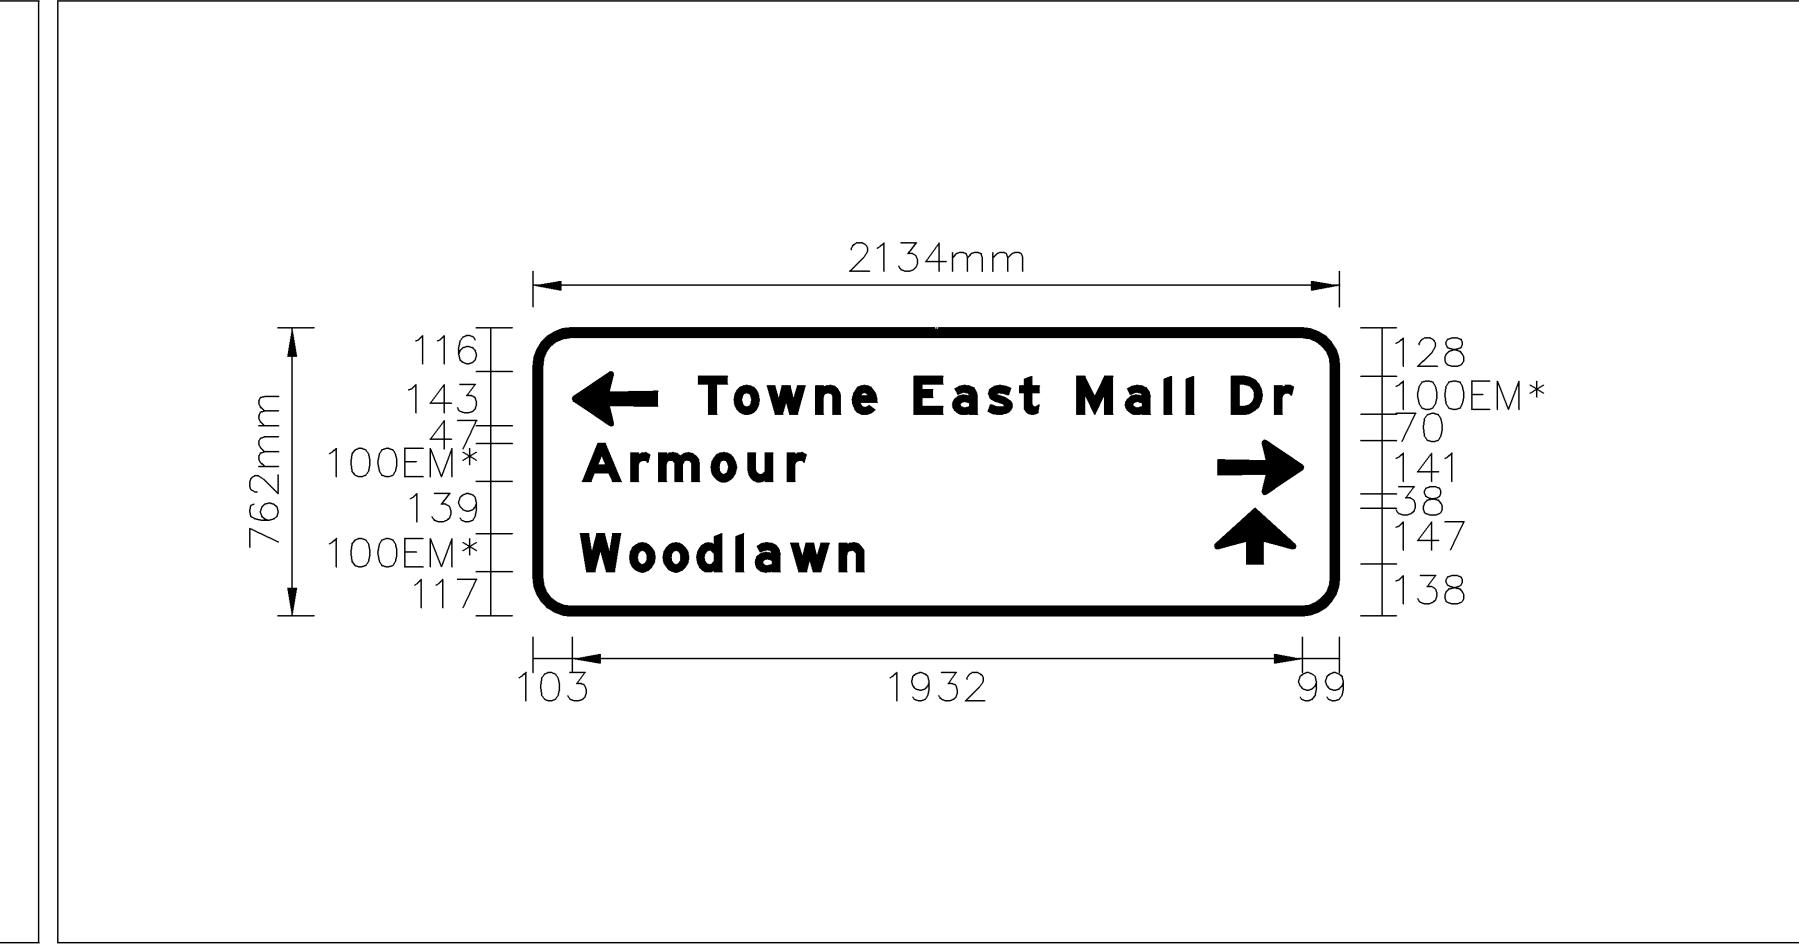

SIGN NUMBER D1-1
 QUANTITY 1
 WIDTH 2134mm
 HEIGHT 762mm
 BORDER WIDTH 25mm
 BORDER RADII 100mm
 BACKGROUND COLOR Green
 LEGEND & BORDER COLOR White/White
 STATION(S) 3+540 NFR

SIGN NUMBER D1-1
 QUANTITY 1
 WIDTH 2134mm
 HEIGHT 762mm
 BORDER WIDTH 25mm
 BORDER RADII 100mm
 BACKGROUND COLOR Green
 LEGEND & BORDER COLOR White/White
 STATION(S) 3+202 SFR

COPY		T	o	w	n	e		E	a	s	t		M	a	l	l		D	r		L	
SPACE	125	94	88	129	96	65	100	102	93	84	51	100	128	104	58	19	100	115	50	433	1576	
COPY		A	r	m	o	u	r		L													
SPACE	534	129	73	139	98	104	50	1007	593													
COPY		W	o	o	d	l	a	w	n		L											
SPACE	125	130	89	89	104	50	94	129	65	1259	750											
COPY																						
SPACE																						

SIGN NUMBER D1-1
 QUANTITY 2
 WIDTH 1524mm
 HEIGHT 457mm
 BORDER WIDTH 15mm
 BORDER RADII 60mm
 BACKGROUND COLOR Green
 LEGEND & BORDER COLOR White/White
 STATION(S) 3+697
 guide_fwy_advance_a.ssm

SIGN NUMBER D1-1
 QUANTITY 1
 WIDTH 914 mm
 HEIGHT 304 mm
 BORDER WIDTH 20mm
 BORDER RADII 60mm
 BACKGROUND COLOR Green
 LEGEND & BORDER COLOR White/White
 STATION(S) 3+697
 guide_fwy_advance_a.ssm