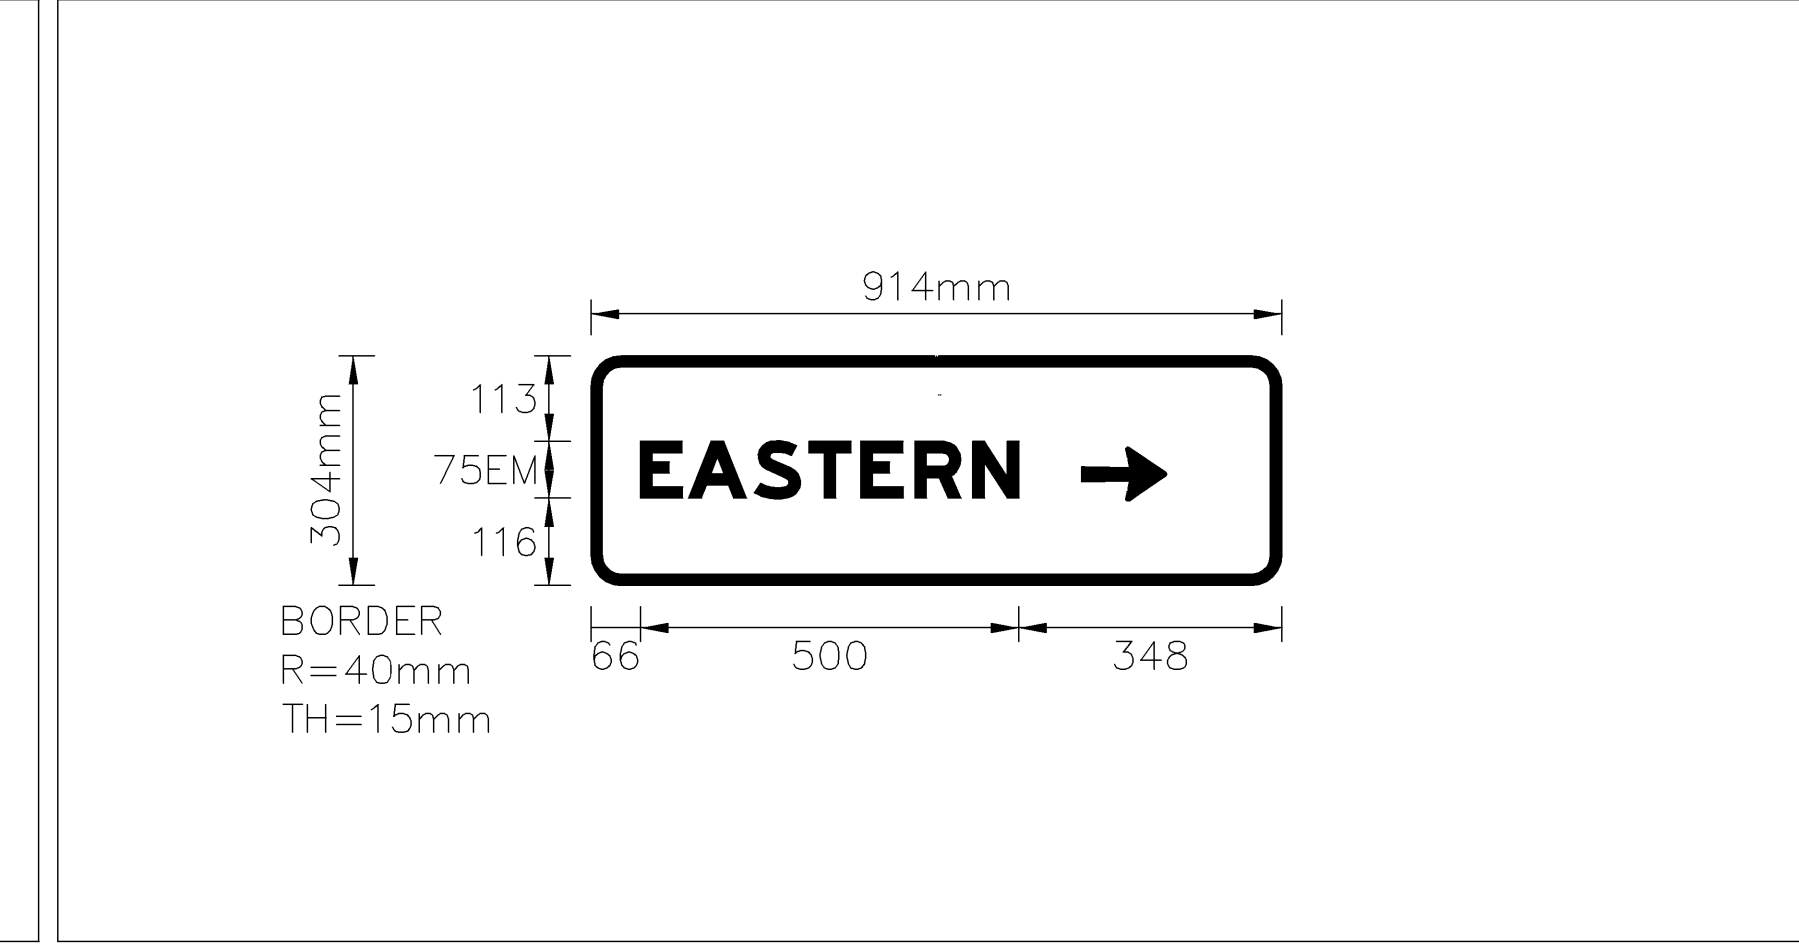

SIGN NUMBER D1-1
 QUANTITY 1
 WIDTH 2134mm
 HEIGHT 762mm
 BORDER WIDTH 25mm
 BORDER RADII 100mm
 BACKGROUND COLOR Green
 LEGEND & BORDER COLOR White/White
 STATION(S) 3+540 NFR

SIGN NUMBER D1-1
 QUANTITY 1
 WIDTH 2134mm
 HEIGHT 762mm
 BORDER WIDTH 25mm
 BORDER RADII 100mm
 BACKGROUND COLOR Green
 LEGEND & BORDER COLOR White/White
 STATION(S) 3+202 SFR

SIGN NUMBER D1-1
 QUANTITY 2
 WIDTH 1524mm
 HEIGHT 457mm
 BORDER WIDTH 15mm
 BORDER RADII 60mm
 BACKGROUND COLOR Green
 LEGEND & BORDER COLOR White/White
 STATION(S) 3+697
 guide_fwy_advance_a.ssm

SIGN NUMBER D1-1
 QUANTITY 1
 WIDTH 914 mm
 HEIGHT 304 mm
 BORDER WIDTH 20mm
 BORDER RADII 60mm
 BACKGROUND COLOR Green
 LEGEND & BORDER COLOR White/White
 STATION(S) 3+697
 guide_fwy_advance_a.ssm