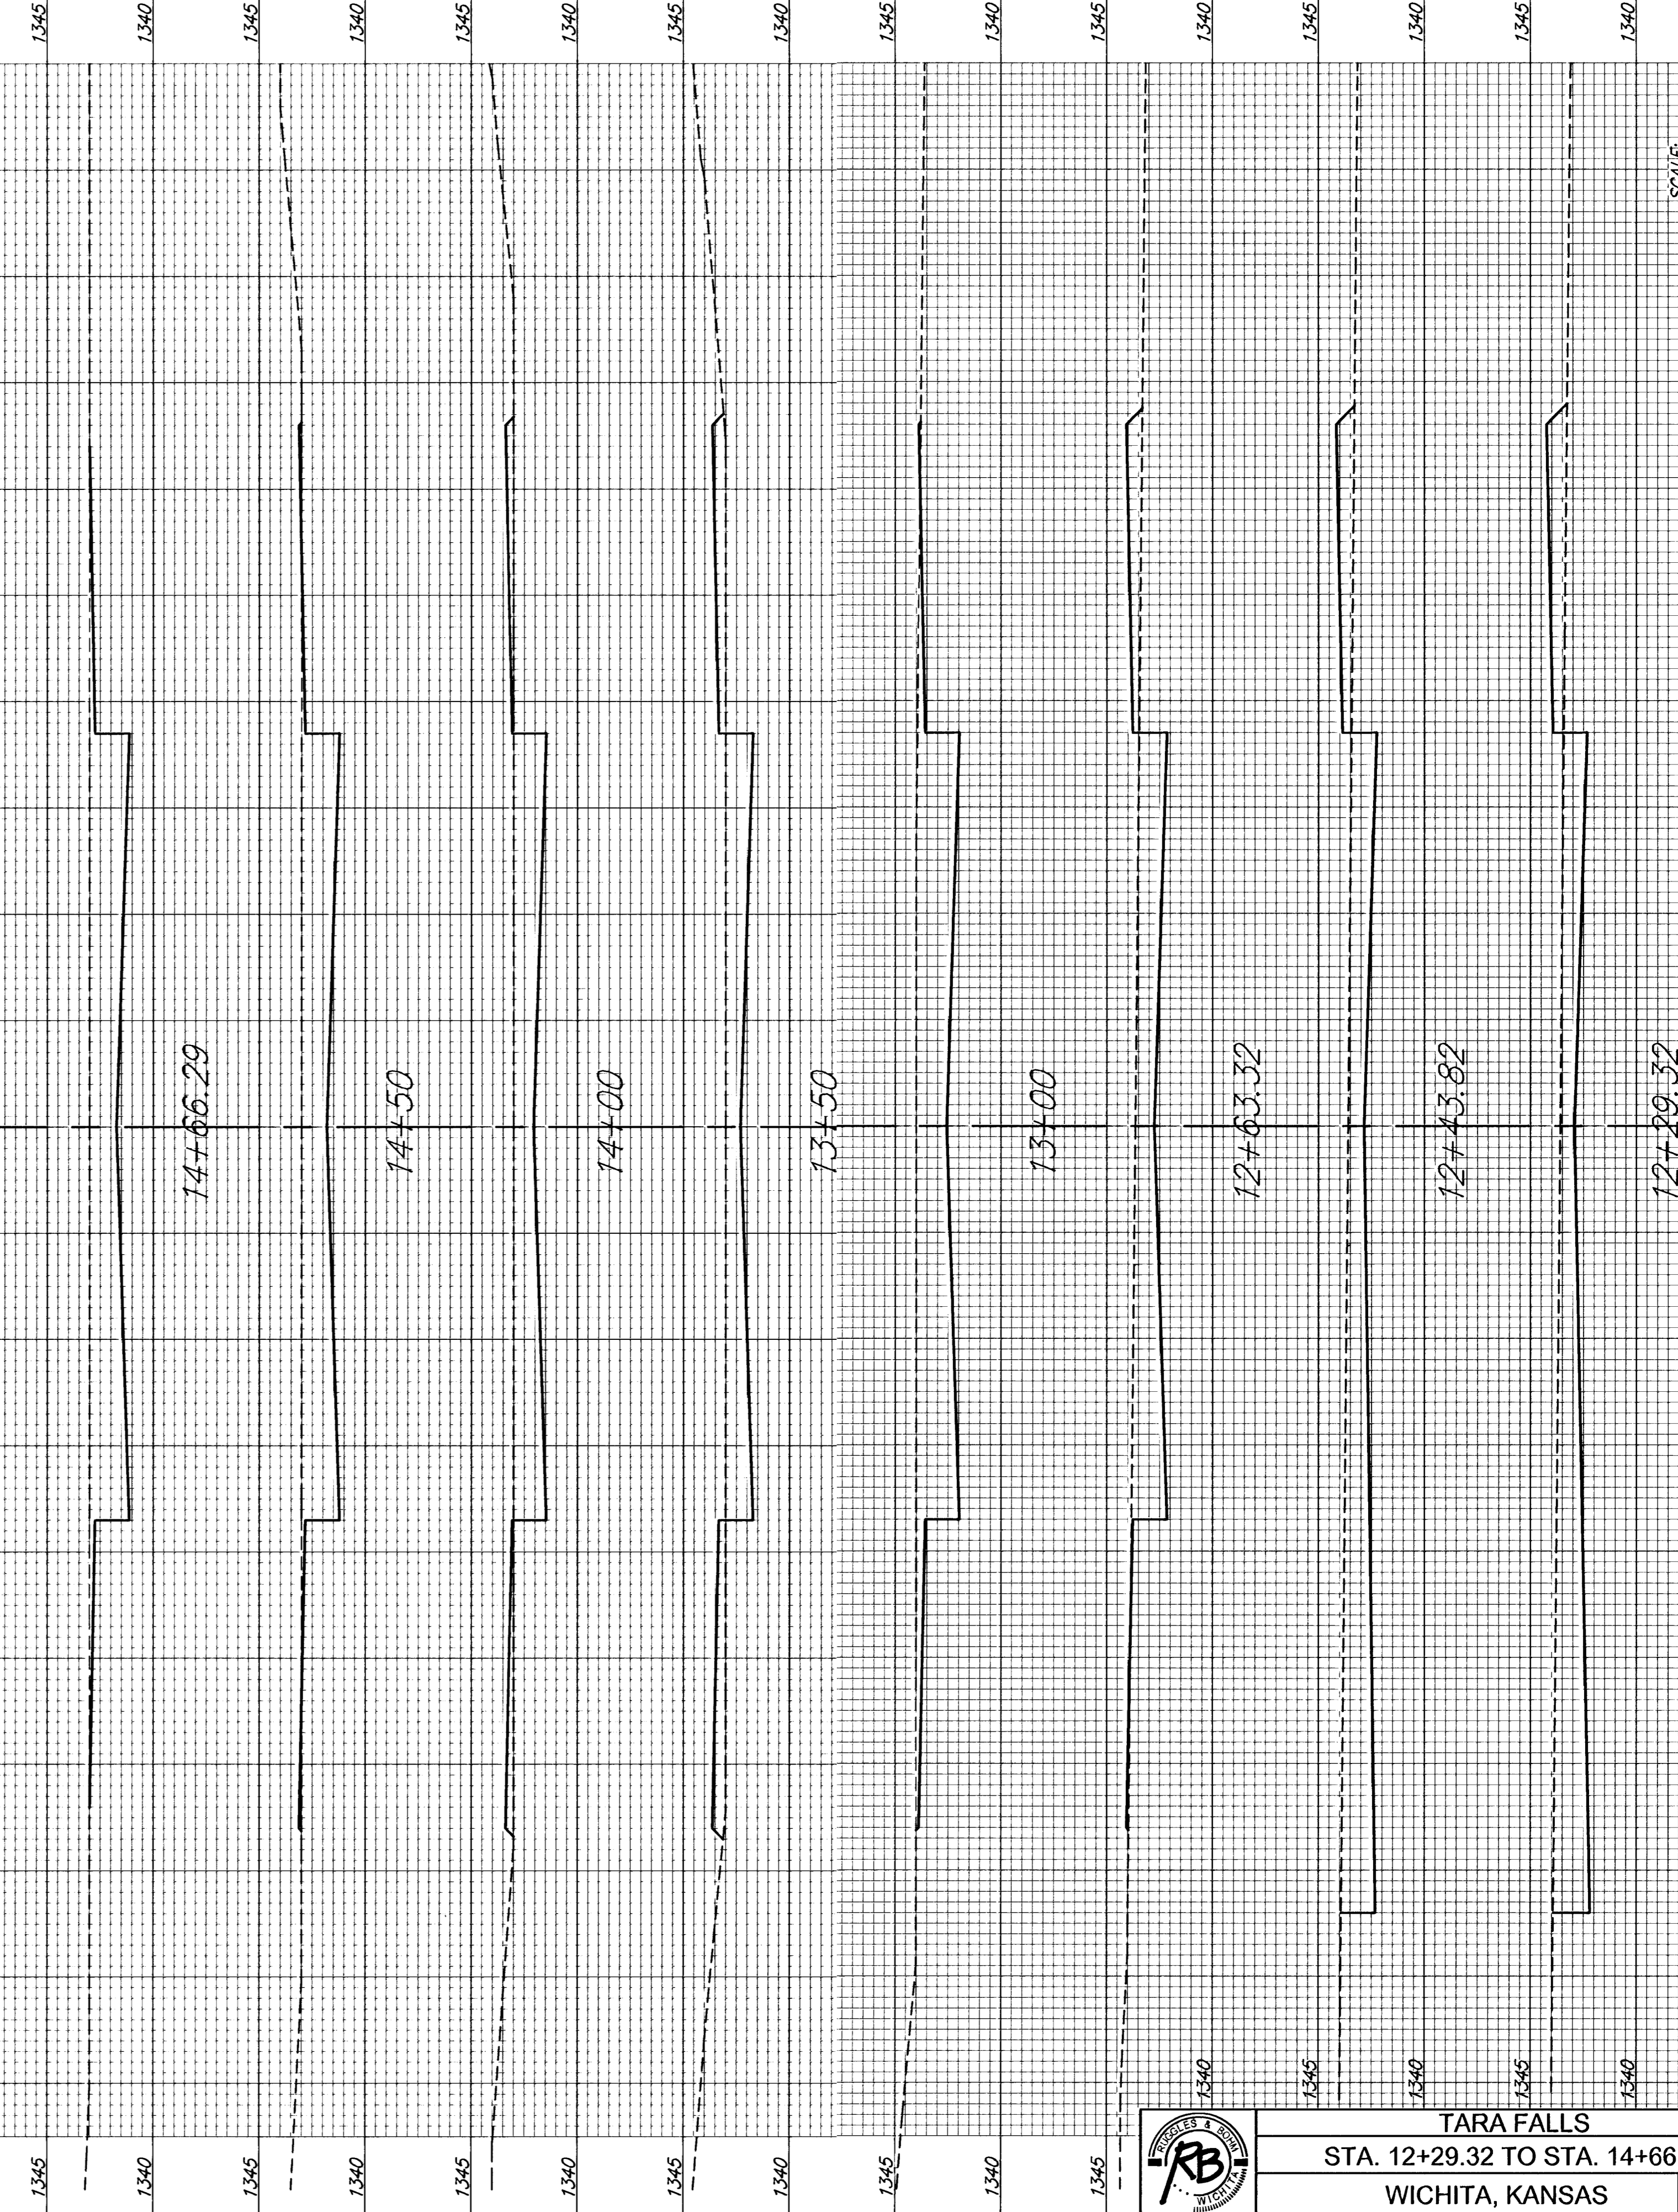

-45 -40 -35 -30 -25 -20 -15 -10 -5 0 5 10 15 20 25 30 35 40 45 50

-45 -40 -35 -30 -25 -20 -15 -10 -5 0 5 10 15 20 25 30 35 40 45 50

SCALE:
1" = 5' (VERT.)
1" = 5' (HORIZ.)

TARA FALLS
STA. 12+29.32 TO STA. 14+66.29
WICHITA, KANSAS