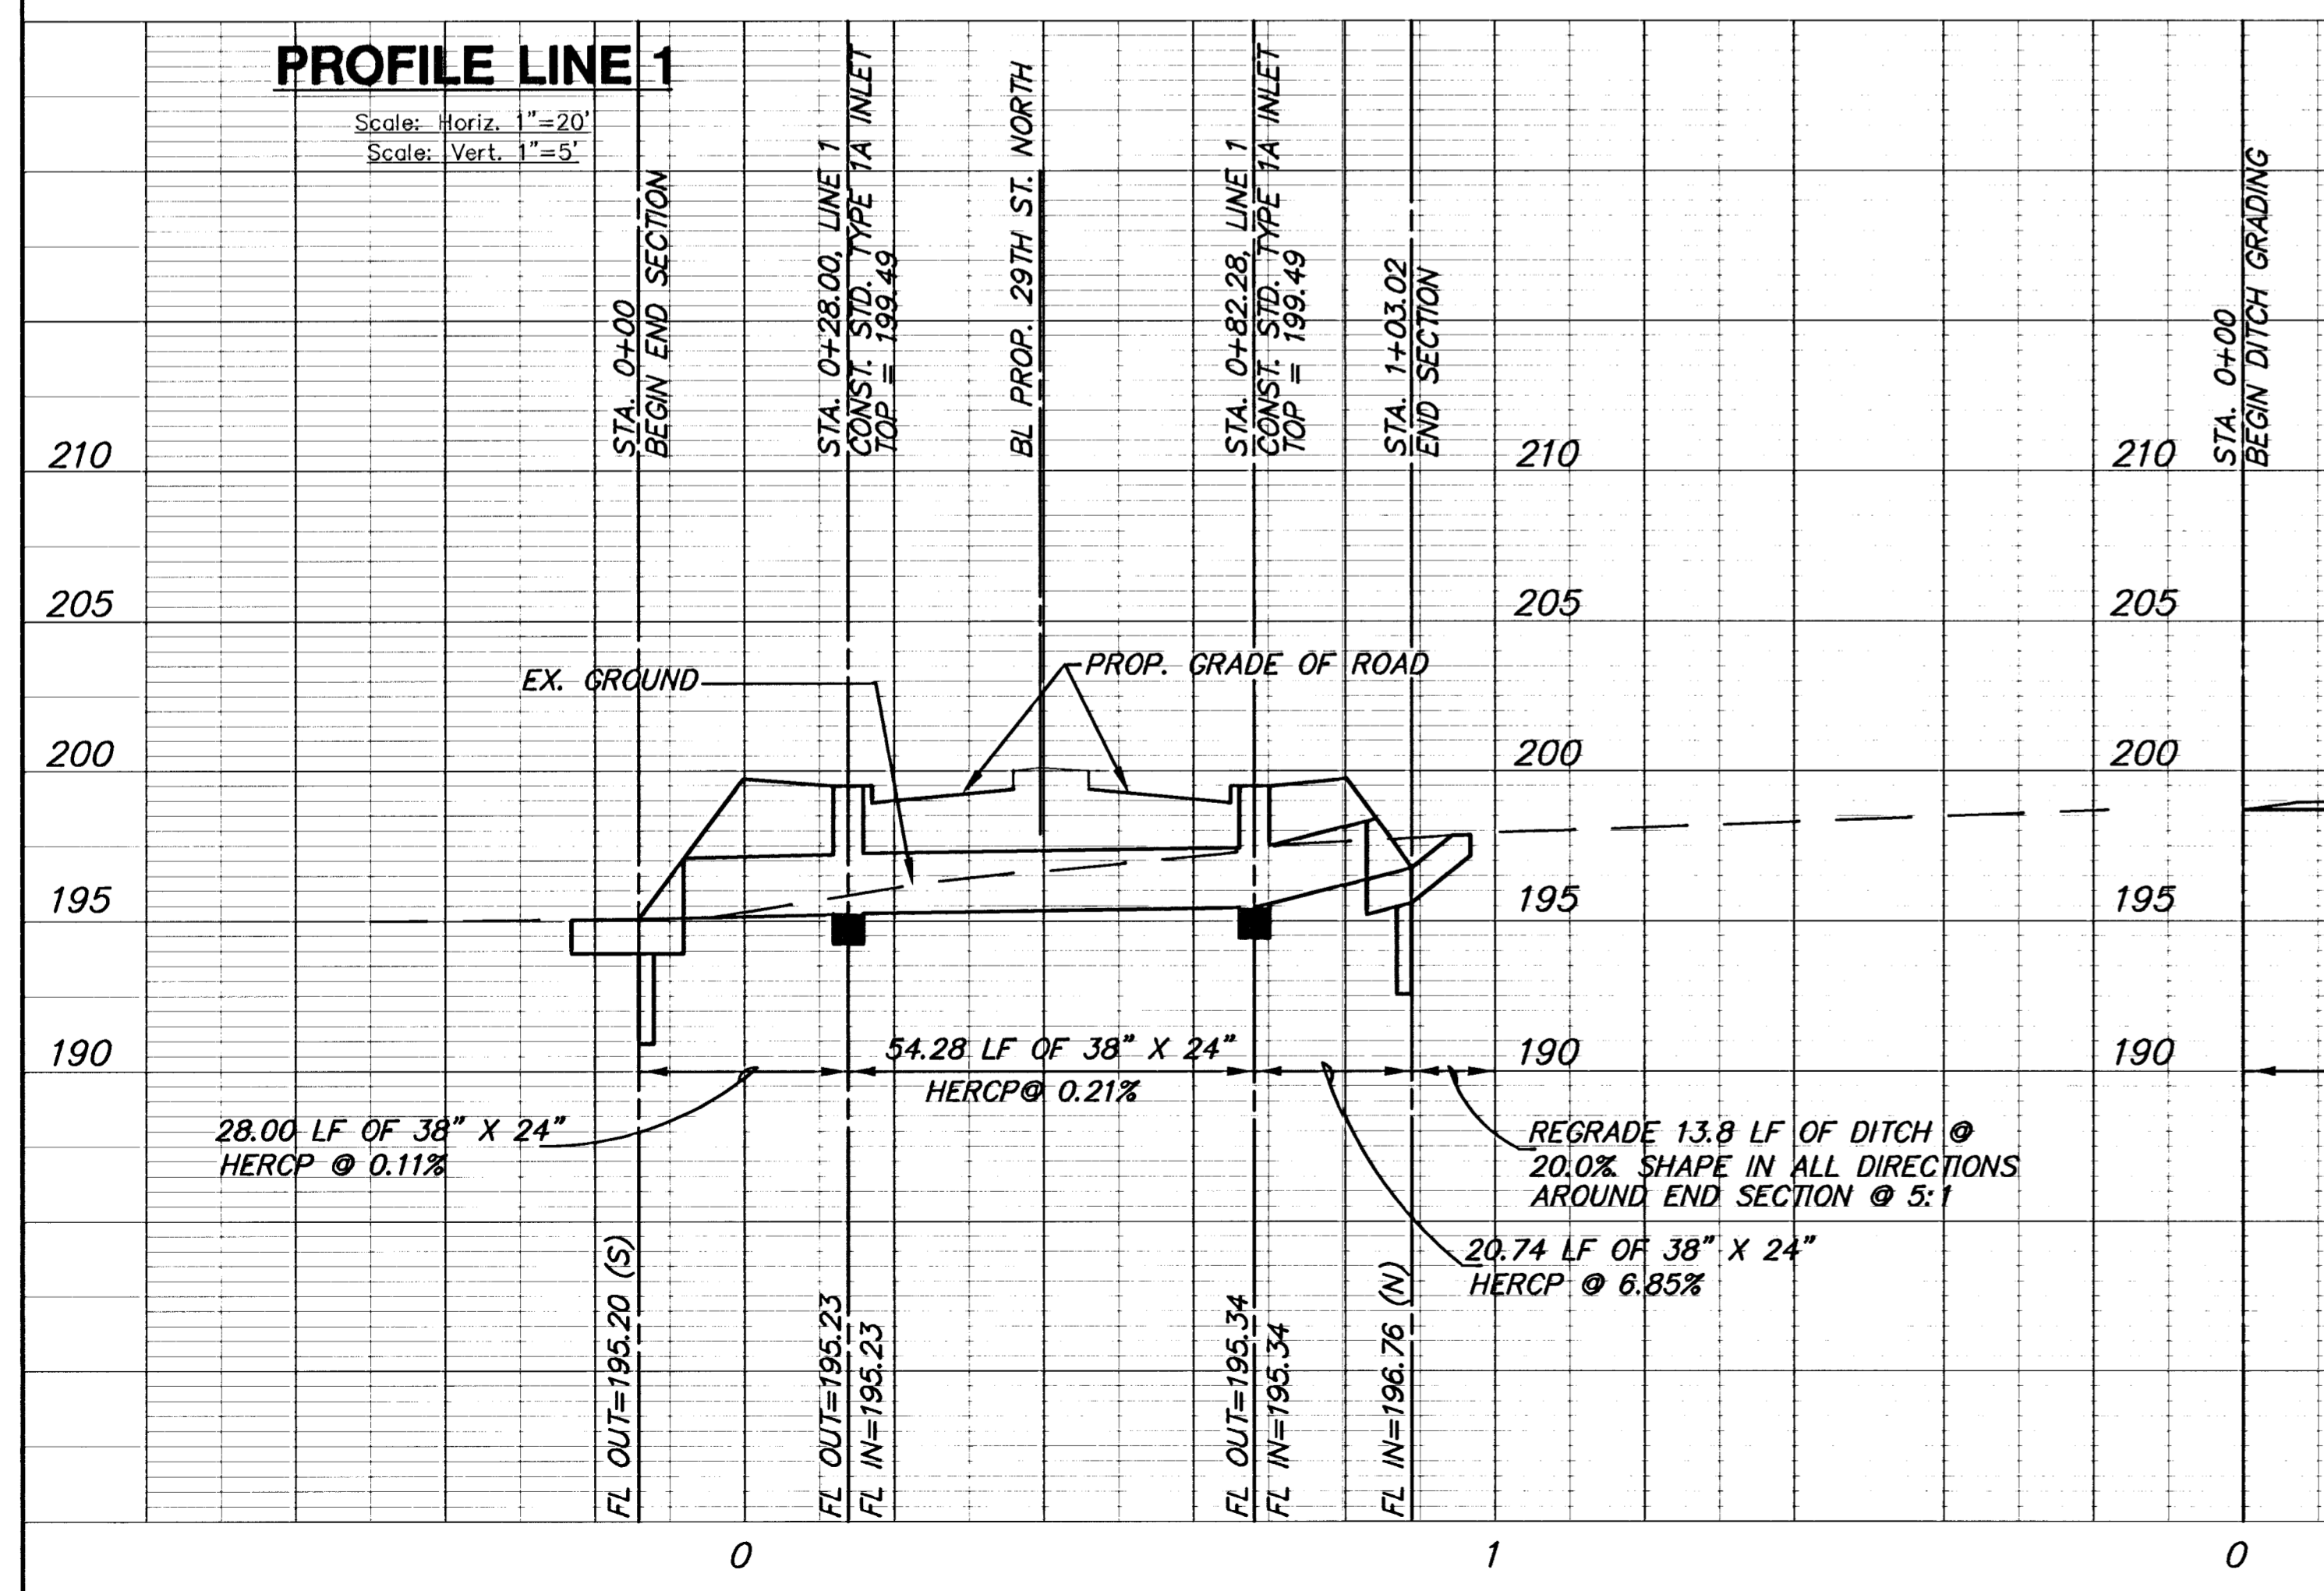

PLAN LINE 1
Scale: 1"=20'

PLAN LINE 2 & DITCH
Scale: 1"=20'

PROFILE LINE 1
Scale: Horiz. 1"=20'
Scale: Vert. 1"=5'

PROFILE LINE 2 & DITCH
Scale: Horiz. 1"=20'
Scale: Vert. 1"=5'