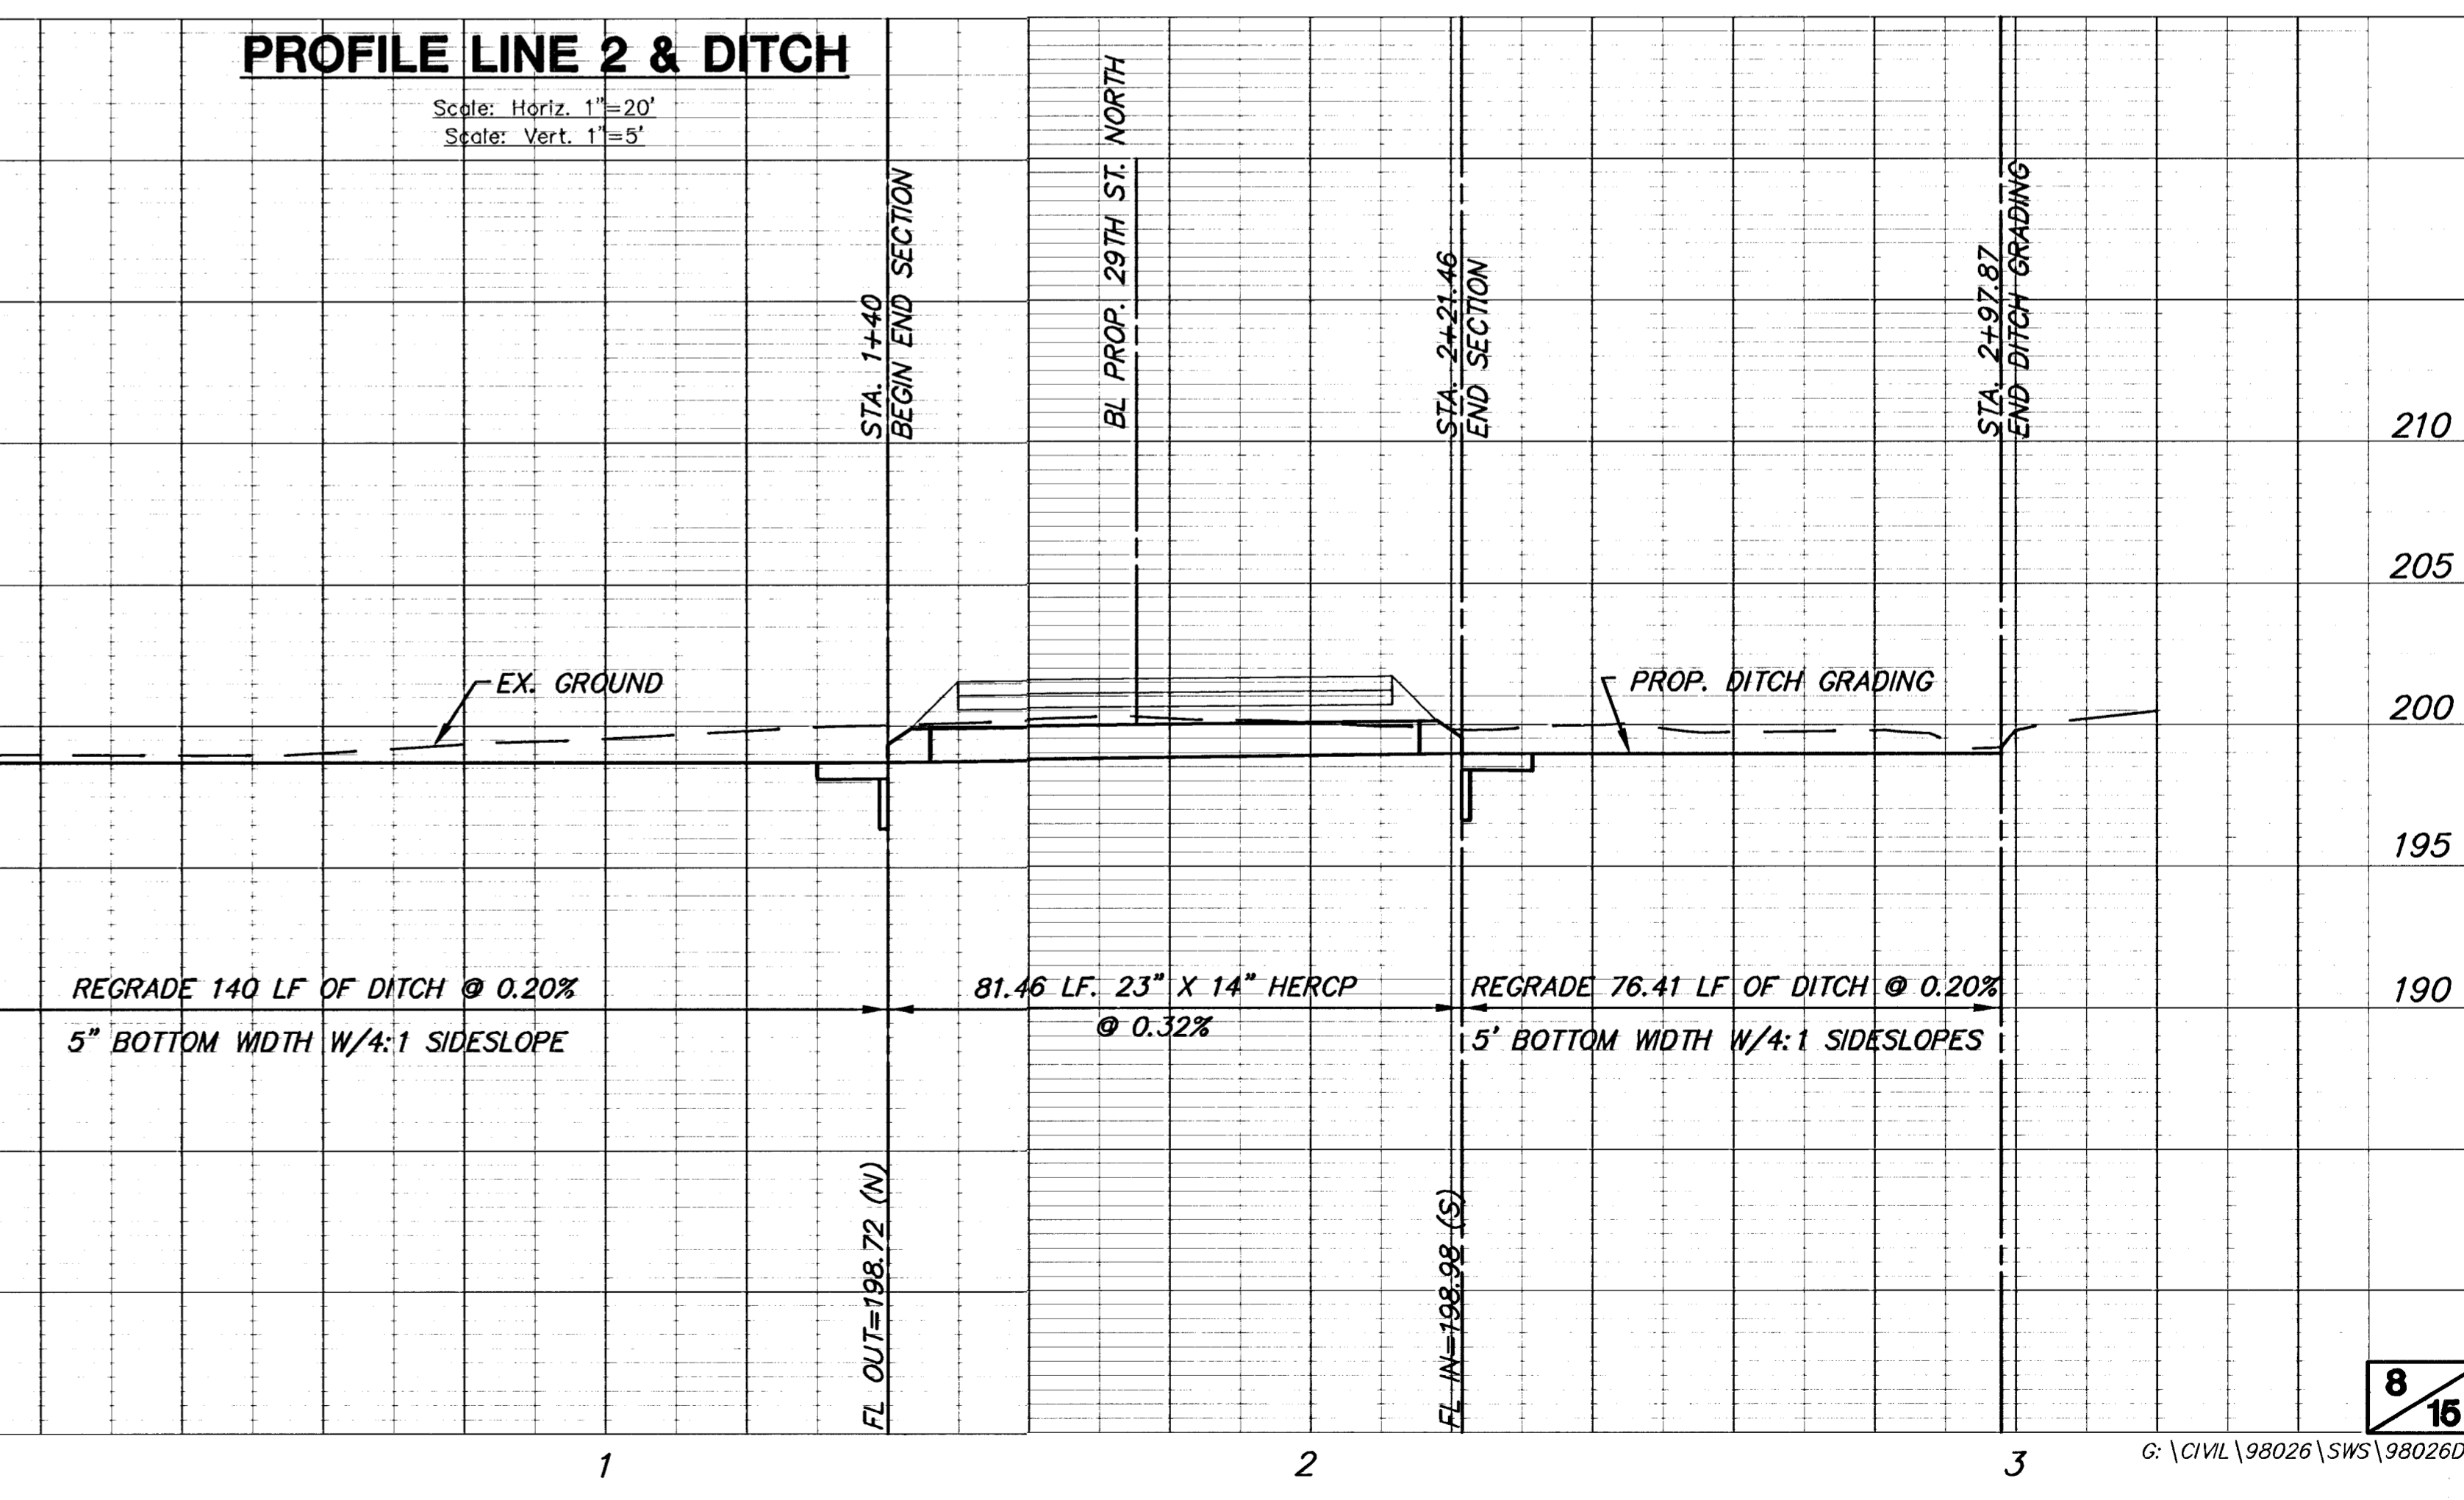

PLAN LINE 1
Scale: 1"=20'

PLAN LINE 2 & DITCH
Scale: 1"=20'

PROFILE LINE 1
Scale: Horiz. 1"=20'
Scale: Vert. 1"=5'

PROFILE LINE 2 & DITCH
Scale: Horiz. 1"=20'
Scale: Vert. 1"=5'