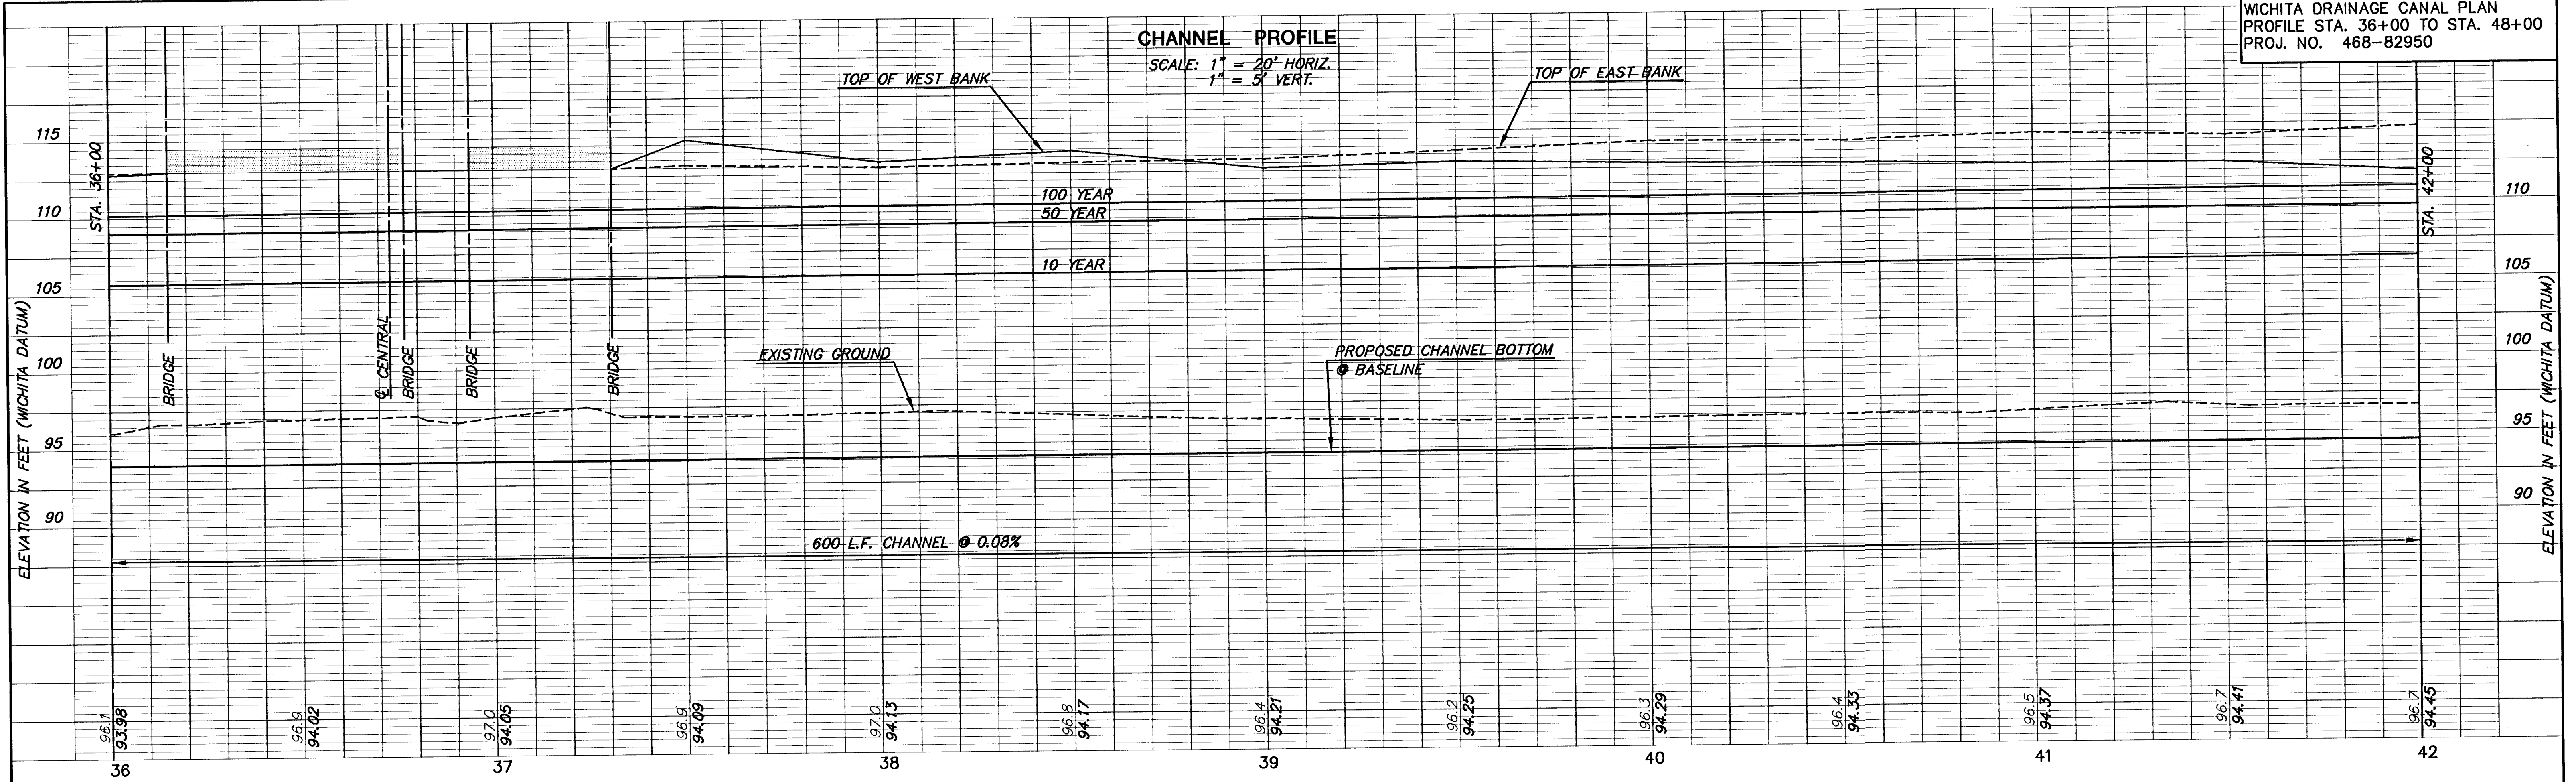

CHANNEL PROFILE

SCALE: 1" = 20' HORIZ.
 1" = 5' VERT.

CHANNEL PROFILE

SCALE: 1" = 20' HORIZ.
 1" = 5' VERT.