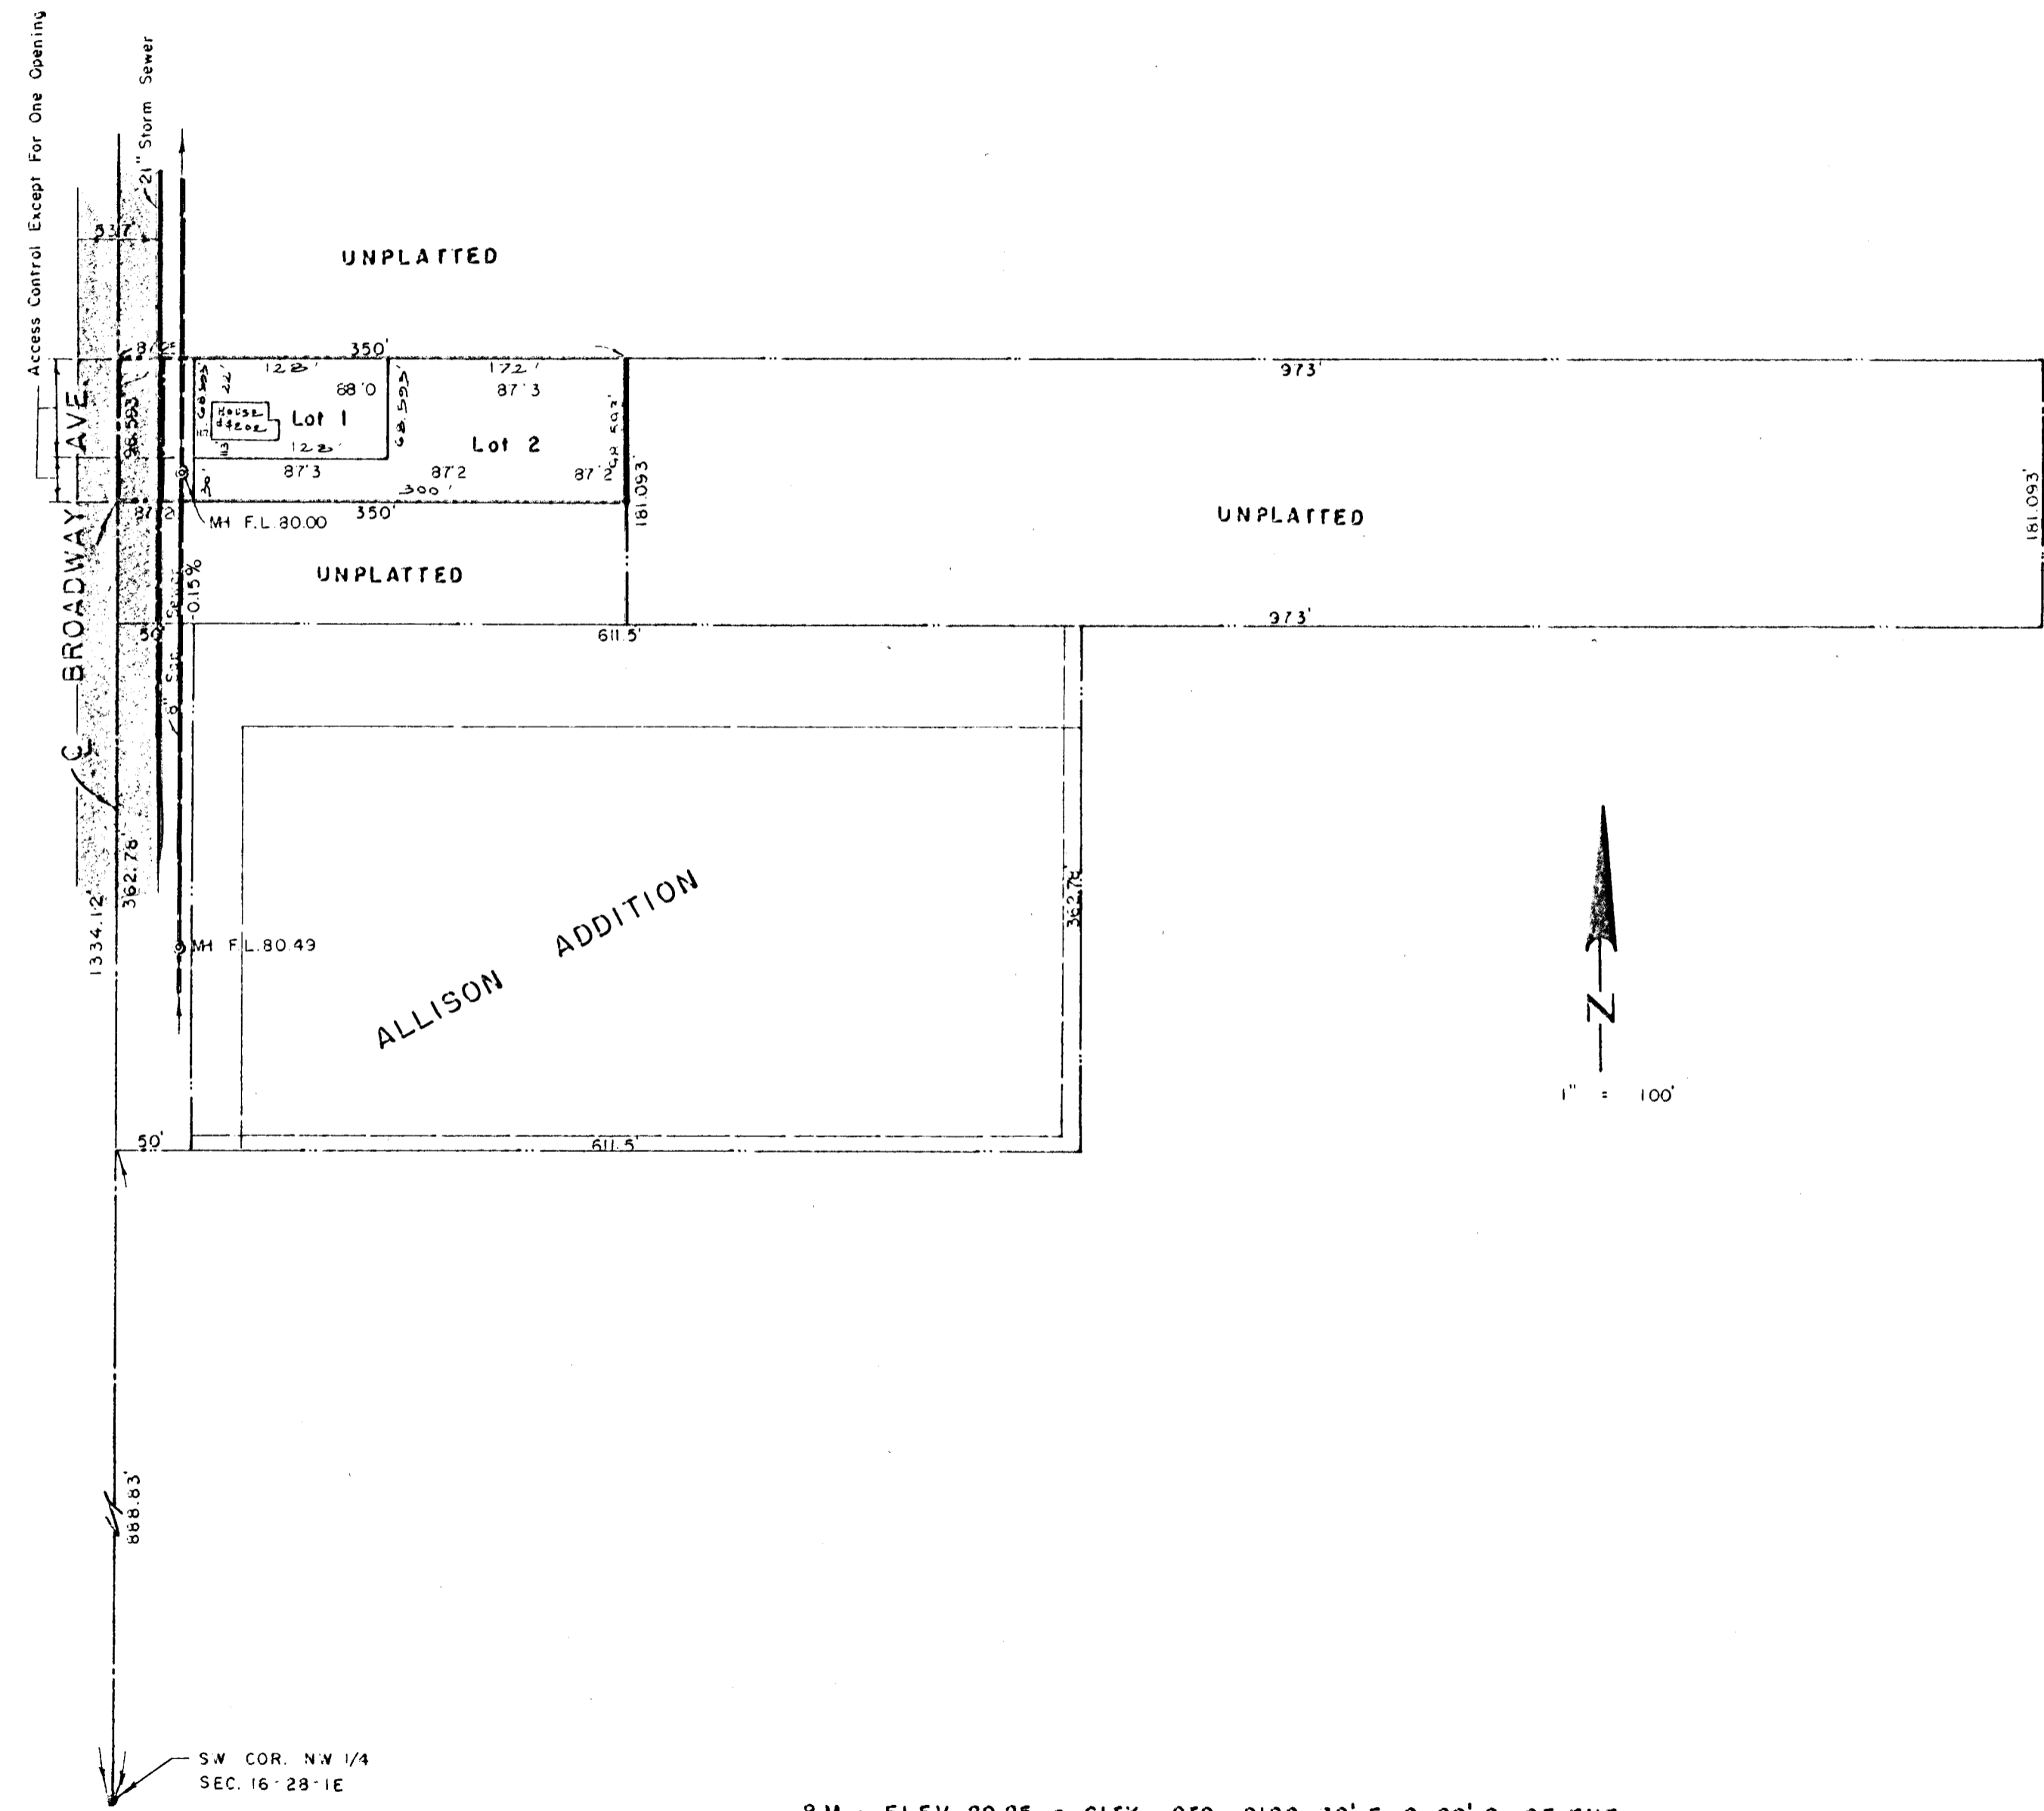

H-238
B-292

VICINITY MAP
1" = 1000'

SKETCH PLAT
HANEY ADDITION

FOR: DELBERT R. HANEY
2861 S. 107TH ST. EAST
WICHITA, KANSAS 67210

B.M.: ELEV. 89.85 - CITY STD DISC. 32' E. & 29' S. OF THE
SE COR. SE 1/4 SEC. 8-28-1E.