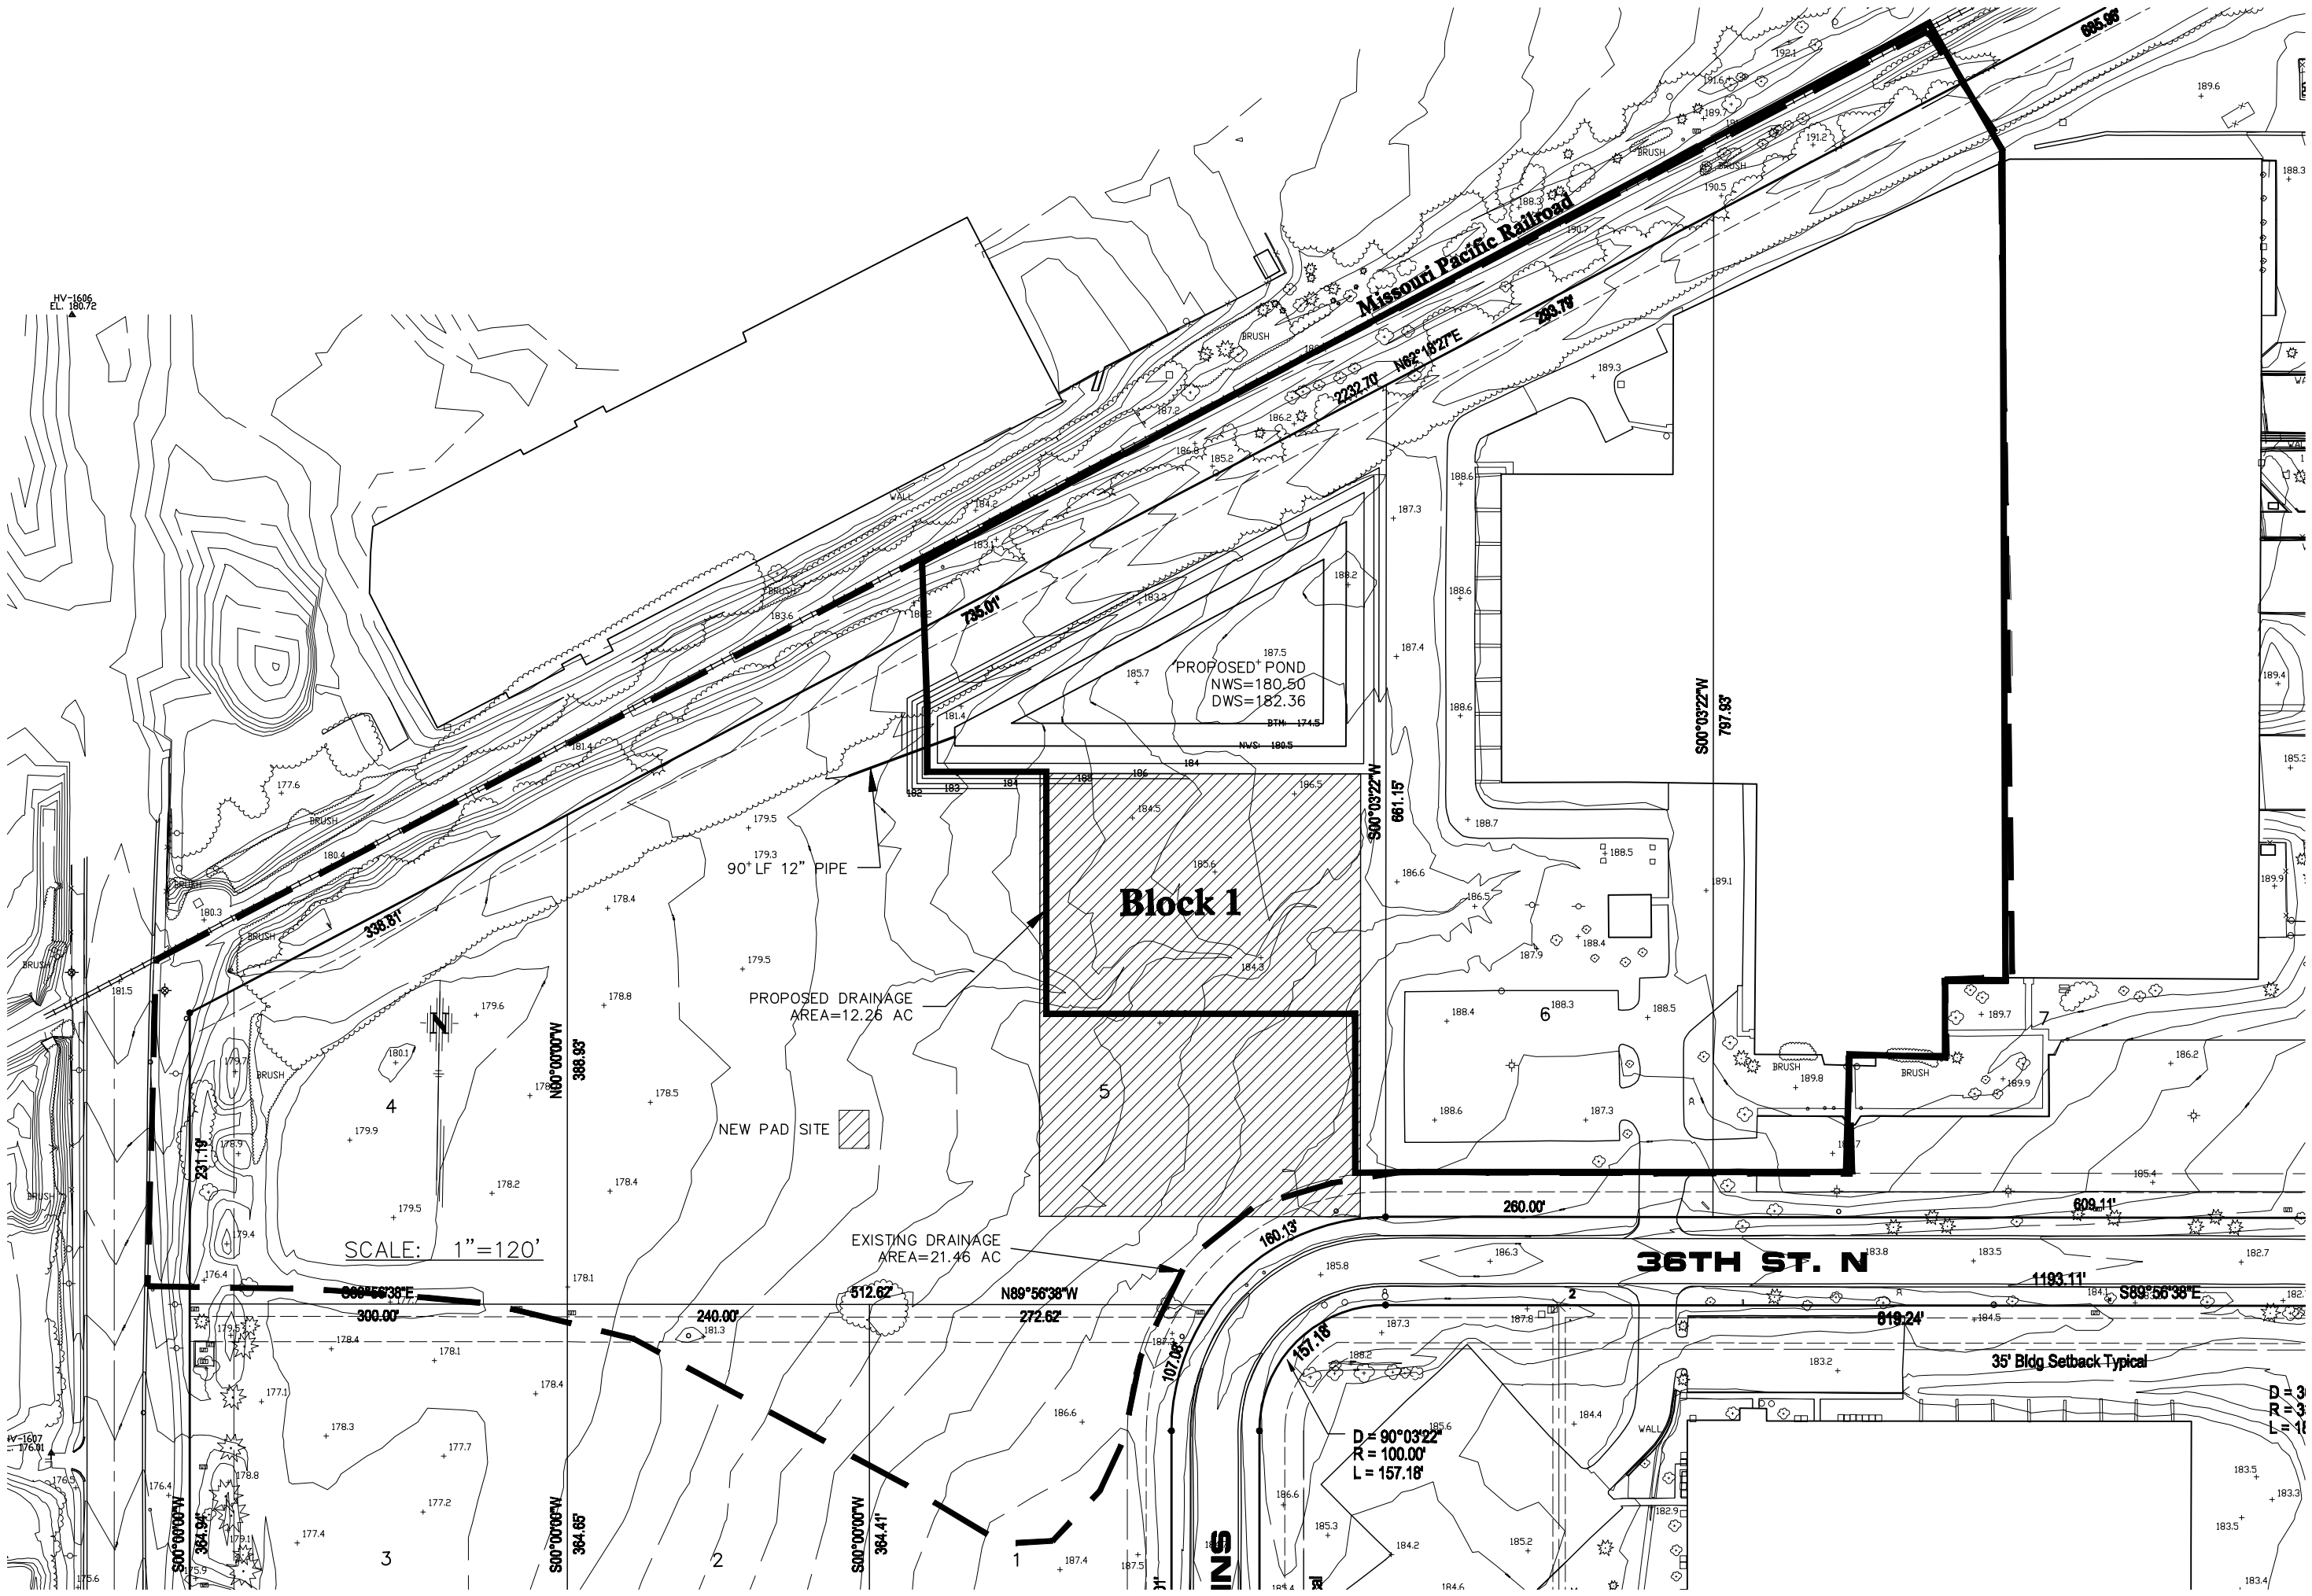

HV-1606
EL. 180.72

SCALE: 1"=120'

D=3
R=3
L=11