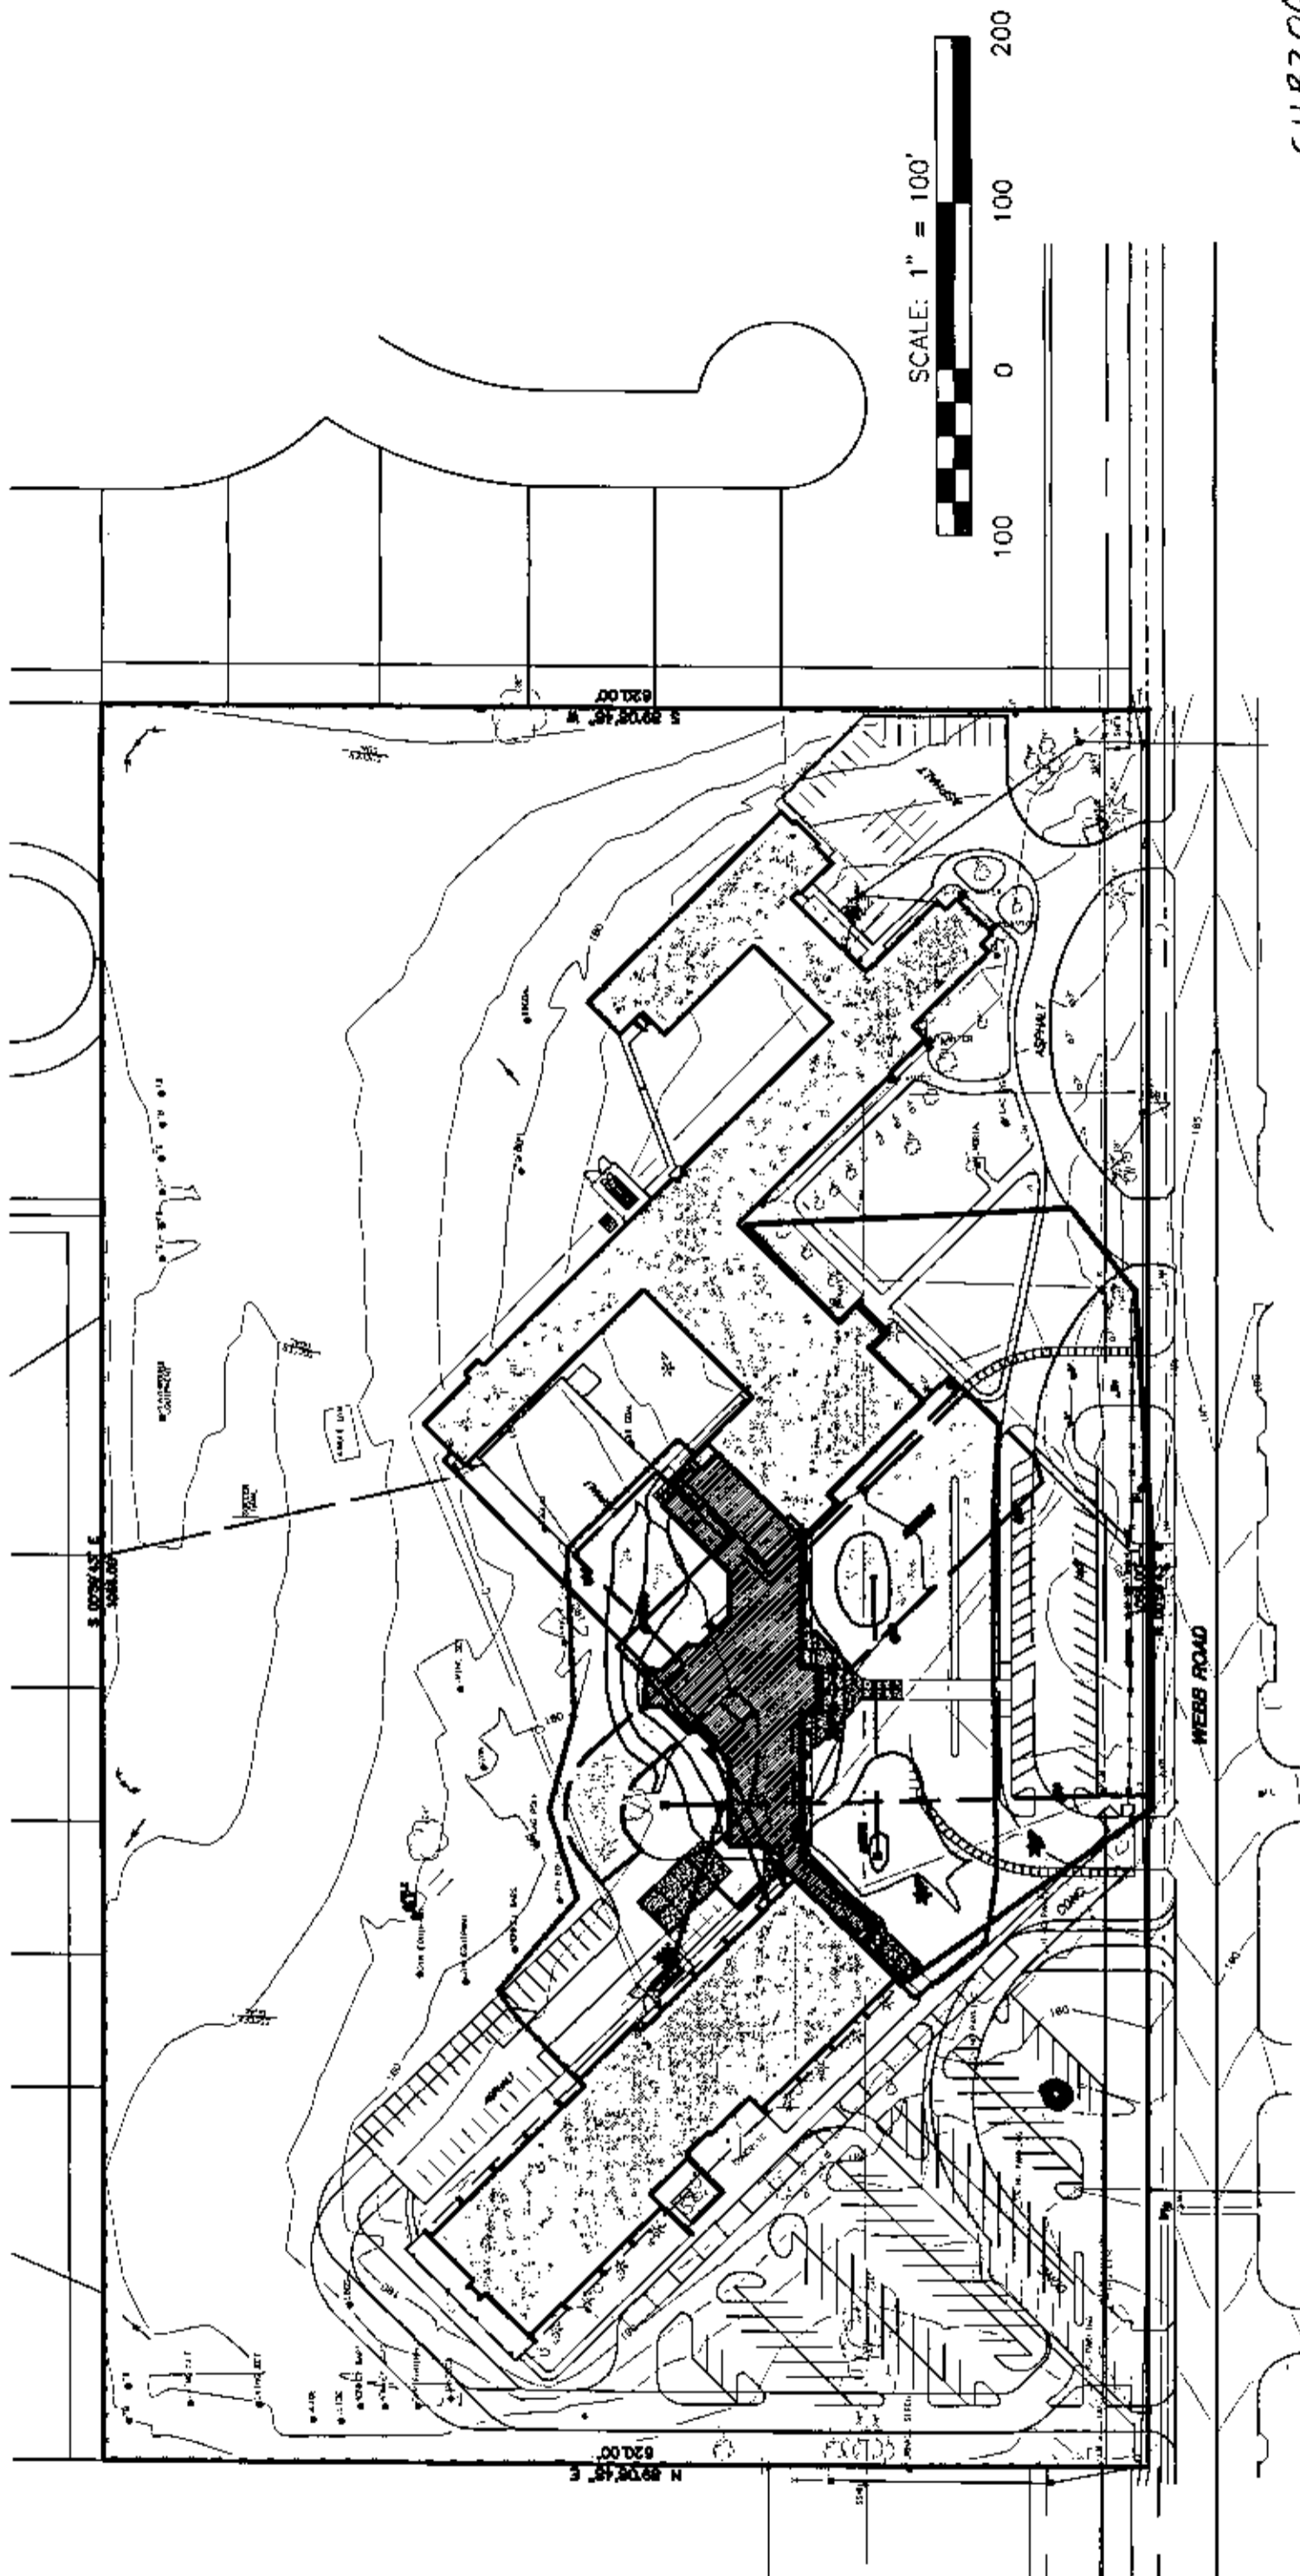

SUB2001-128
Site plan

H:\CIVIL\01245\dwg\ARCH\10-29-01\siteplan.dwg Wed Dec 19 11:49:44 2001