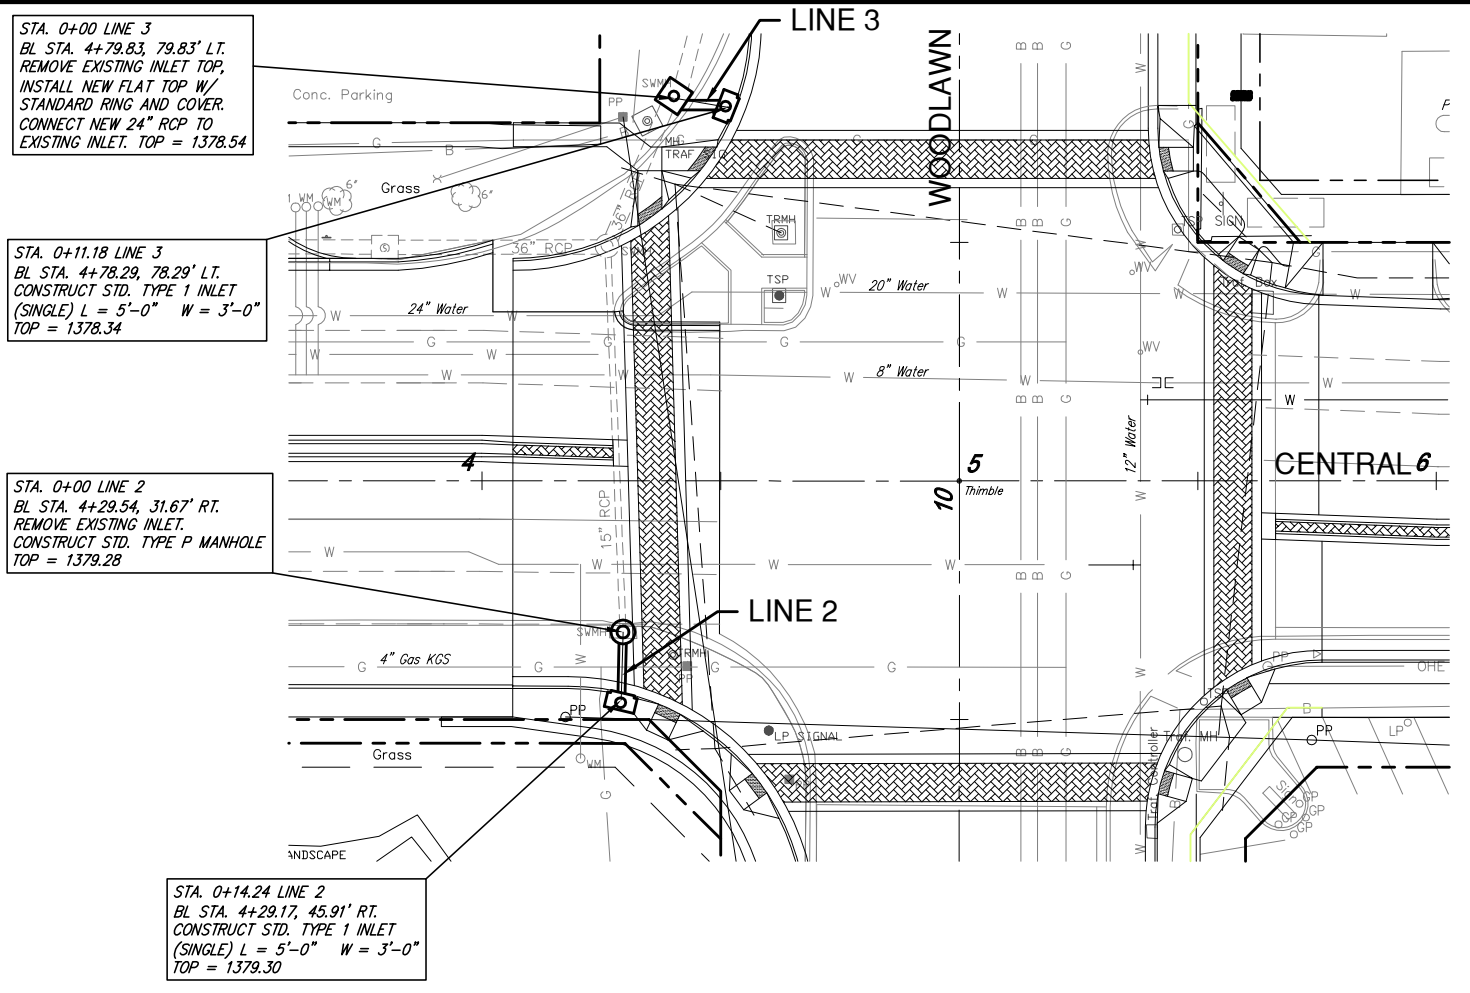

SCALE 1" = 20'

SCALE 1" = 20'