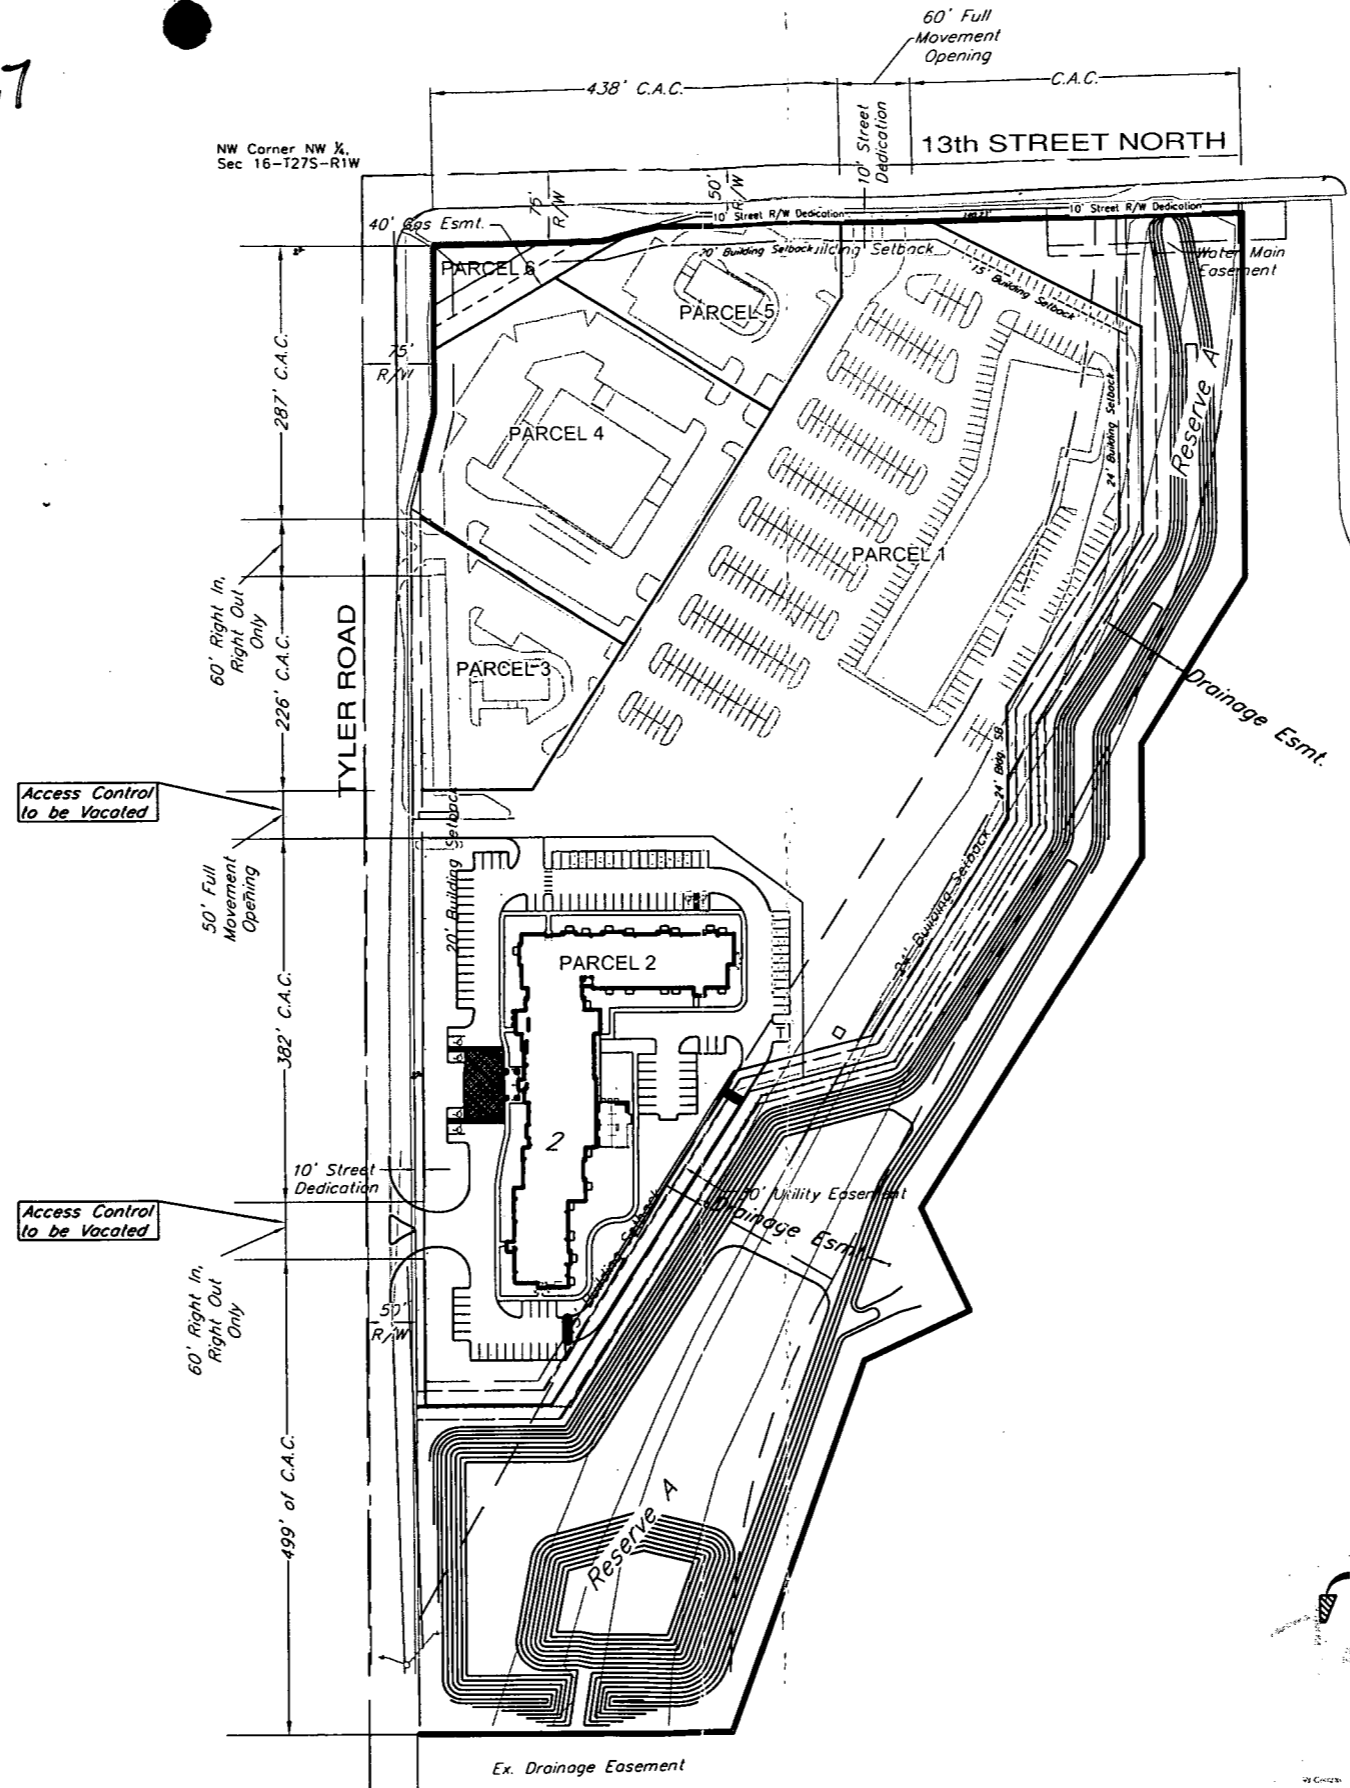

VAC2014-47

14157

KEMILLER
ENGINEERING PA

117 E. Lewis, Wichita, KS 67202 (316)264-0242