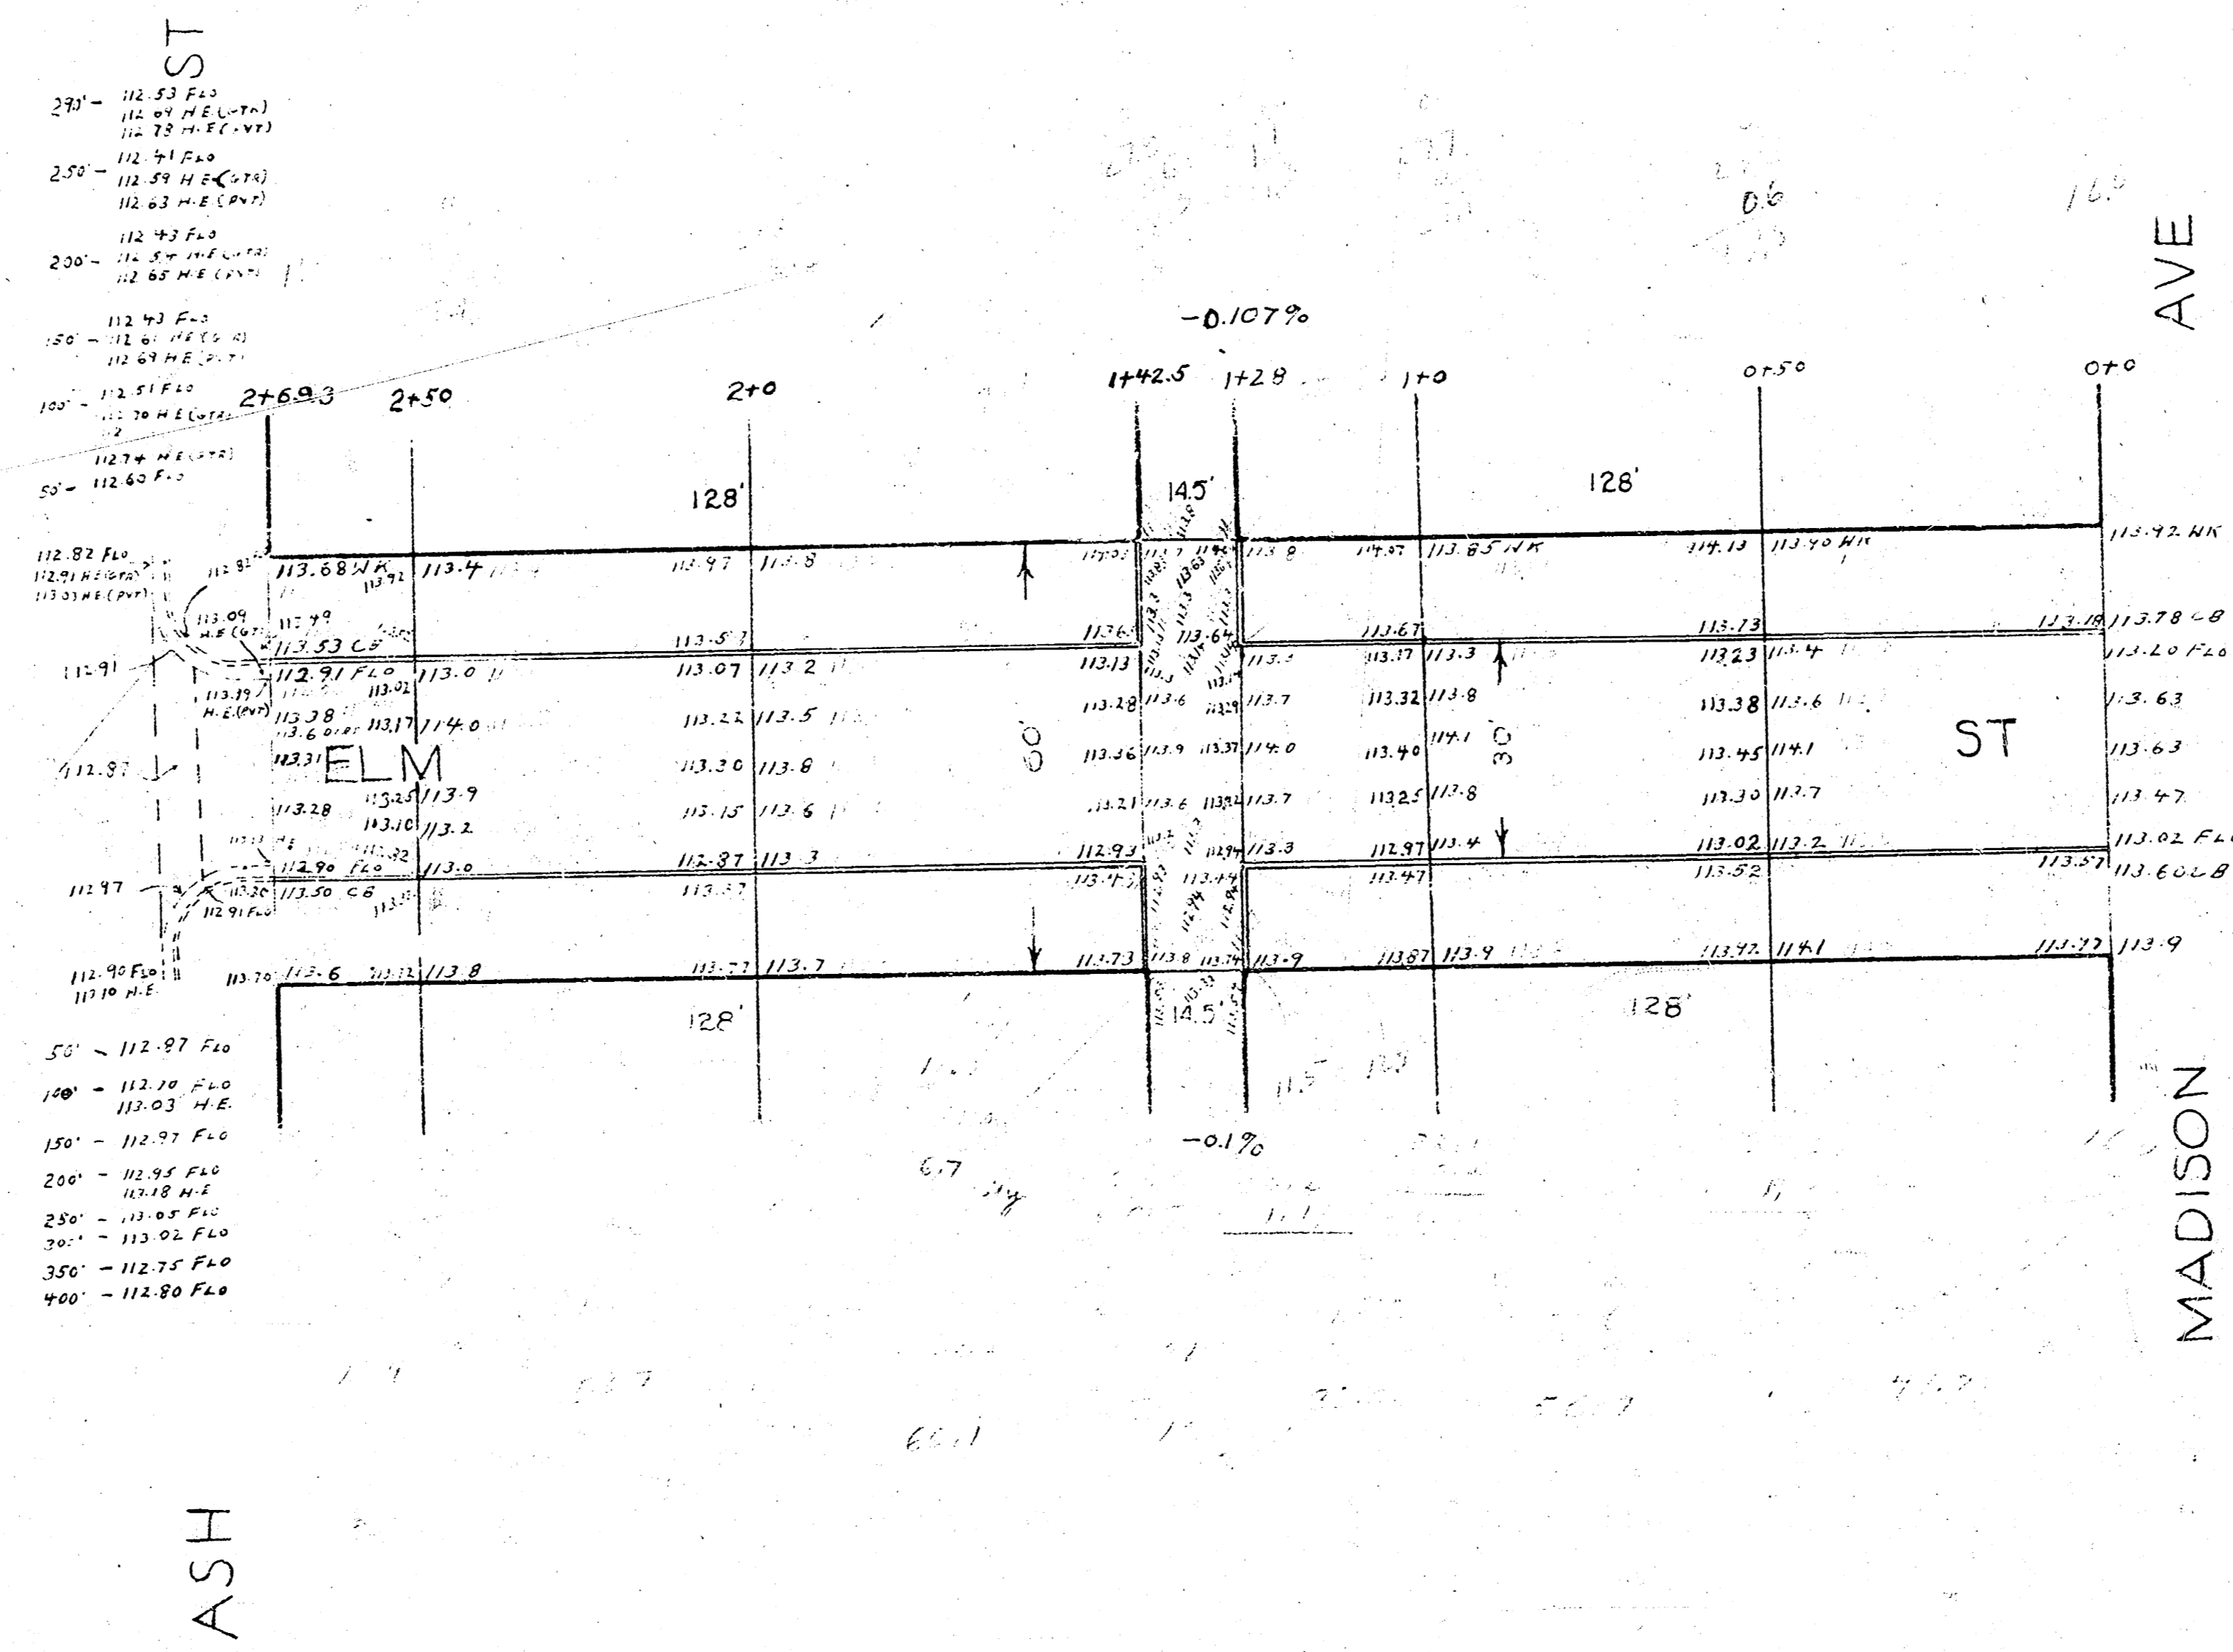

1941
ELM ST - E. L. ASH ST - W.L. MADISON AVE.
30' conc.-int.cb.

ST
280' - 112.83 Elev
112.83 Elev
112.83 Elev
250' - 112.84 Elev
112.84 Elev
112.84 Elev
220' - 112.85 Elev
112.85 Elev
112.85 Elev
112.85 Elev
190' - 112.86 Elev
112.86 Elev
112.86 Elev
112.86 Elev
160' - 112.87 Elev
112.87 Elev
112.87 Elev
112.87 Elev
130' - 112.88 Elev
112.88 Elev
112.88 Elev
112.88 Elev
100' - 112.89 Elev
112.89 Elev
112.89 Elev
112.89 Elev
70' - 112.90 Elev
112.90 Elev
112.90 Elev
112.90 Elev
40' - 112.91 Elev
112.91 Elev
112.91 Elev
112.91 Elev
10' - 112.92 Elev
112.92 Elev
112.92 Elev
112.92 Elev