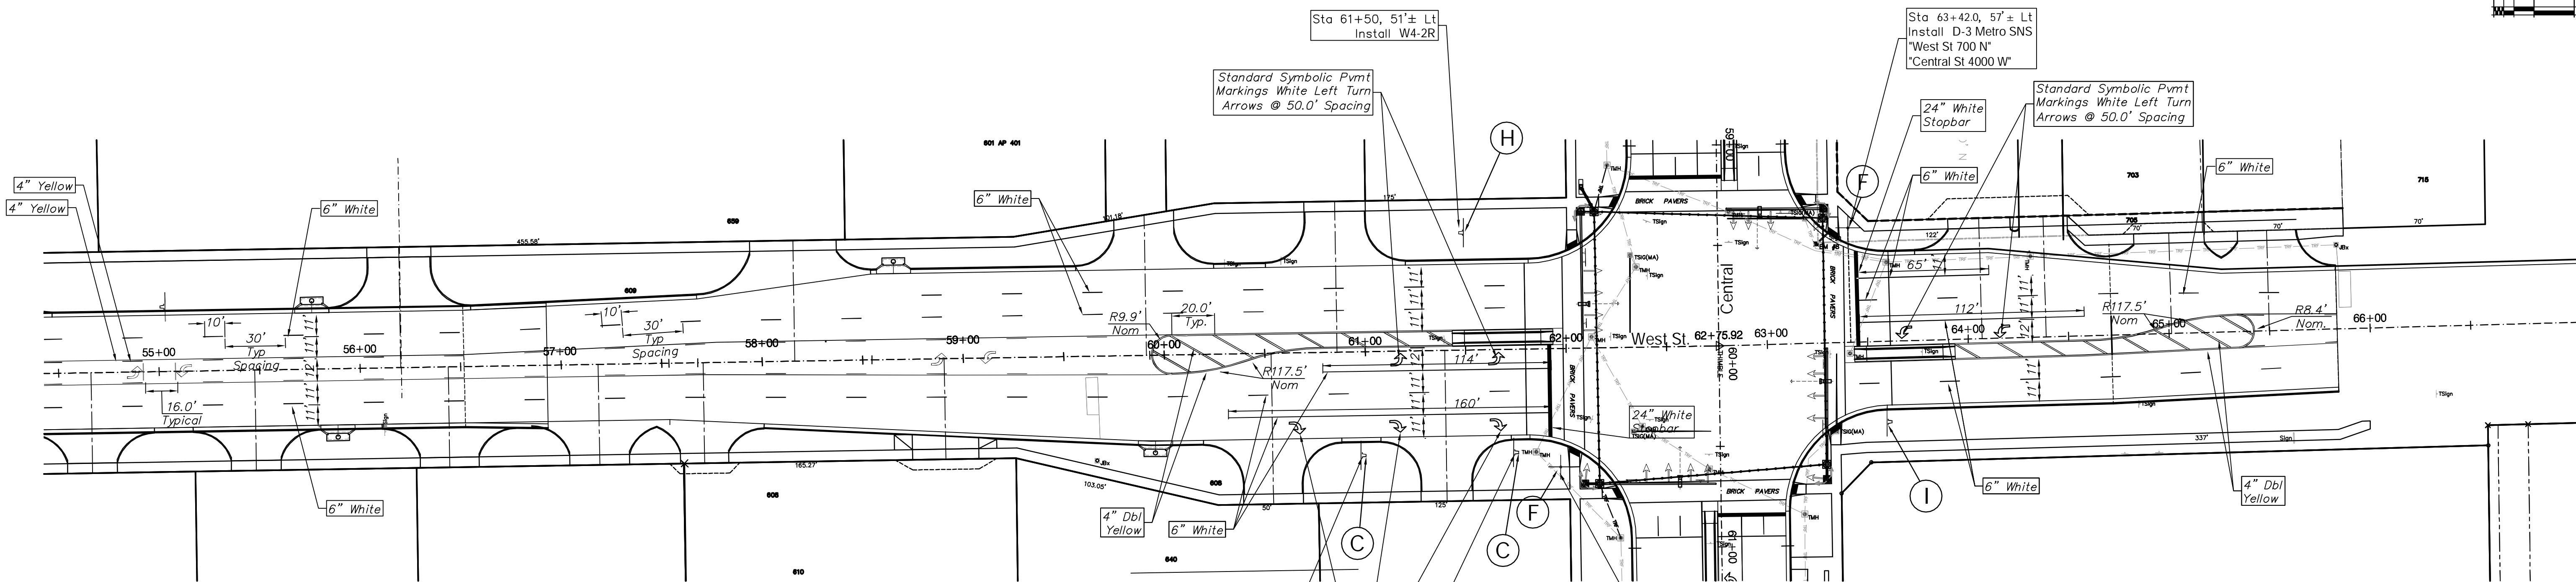

SCALE:
1" = 40'

SCALE:
1" = 40'