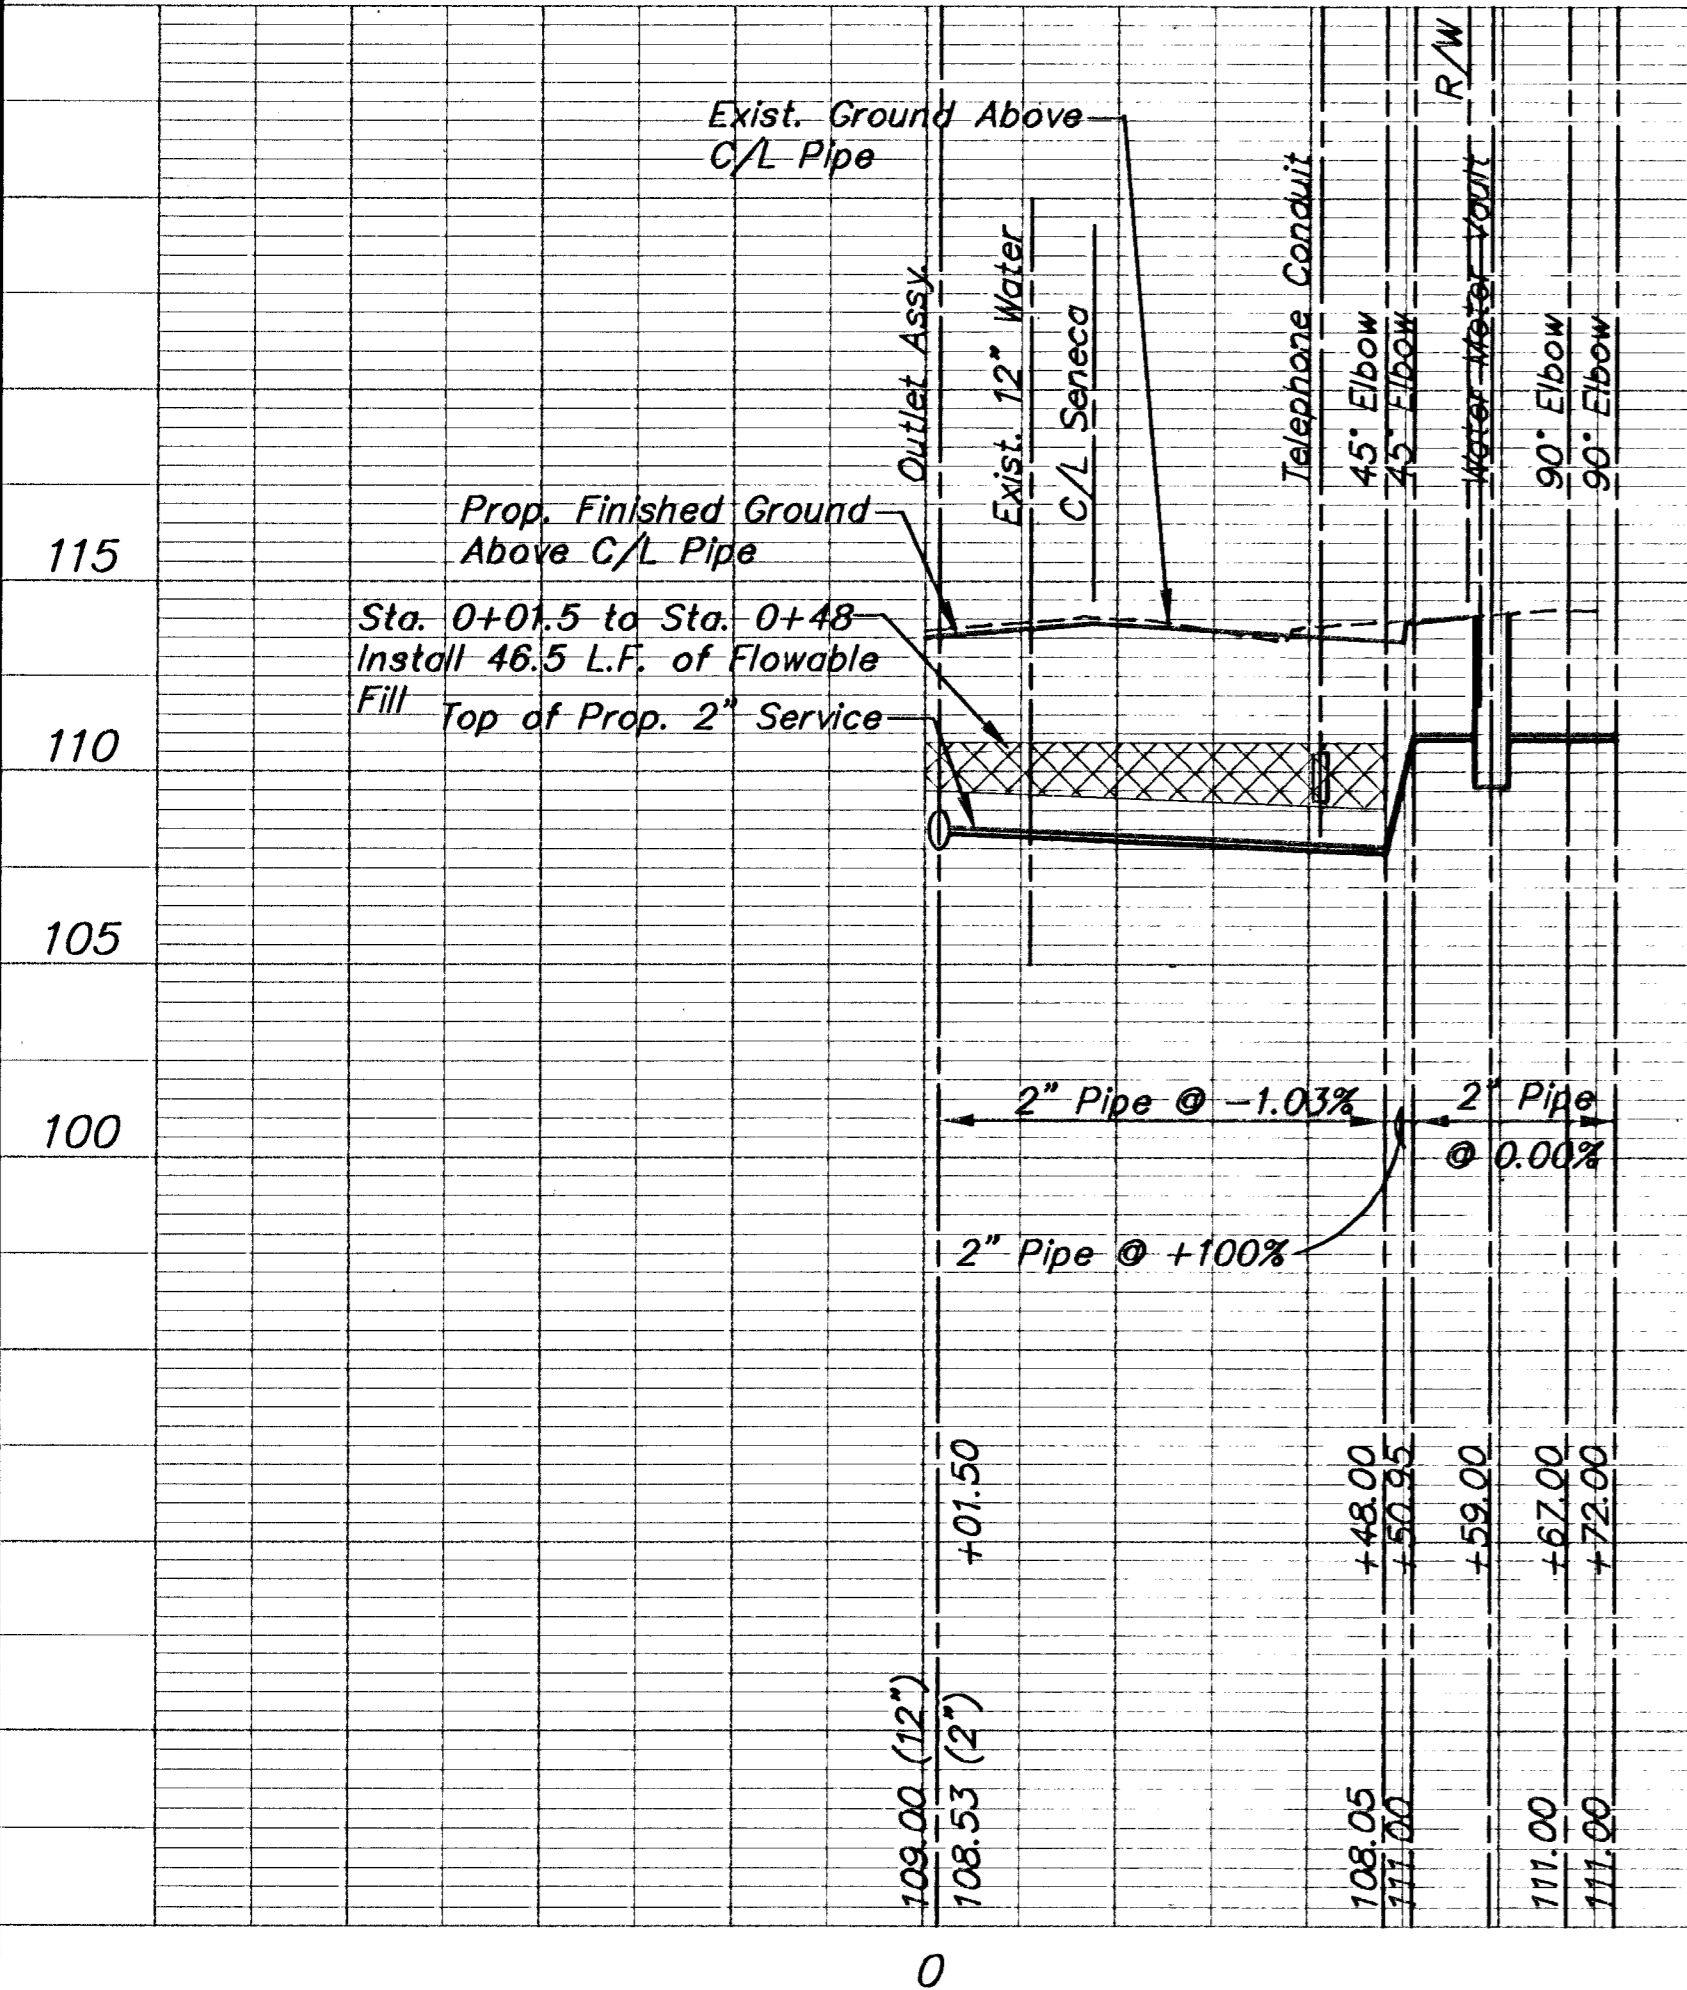

PLAN - MAIN 6
Scale: 1" = 20'

PLAN - MAIN 7
Scale: 1" = 20'

PROFILE - MAIN 6
Horizontal Scale: 1" = 20'
Vertical Scale: 1" = 5'

PROFILE - MAIN 7
Horizontal Scale: 1" = 20'
Vertical Scale: 1" = 5'