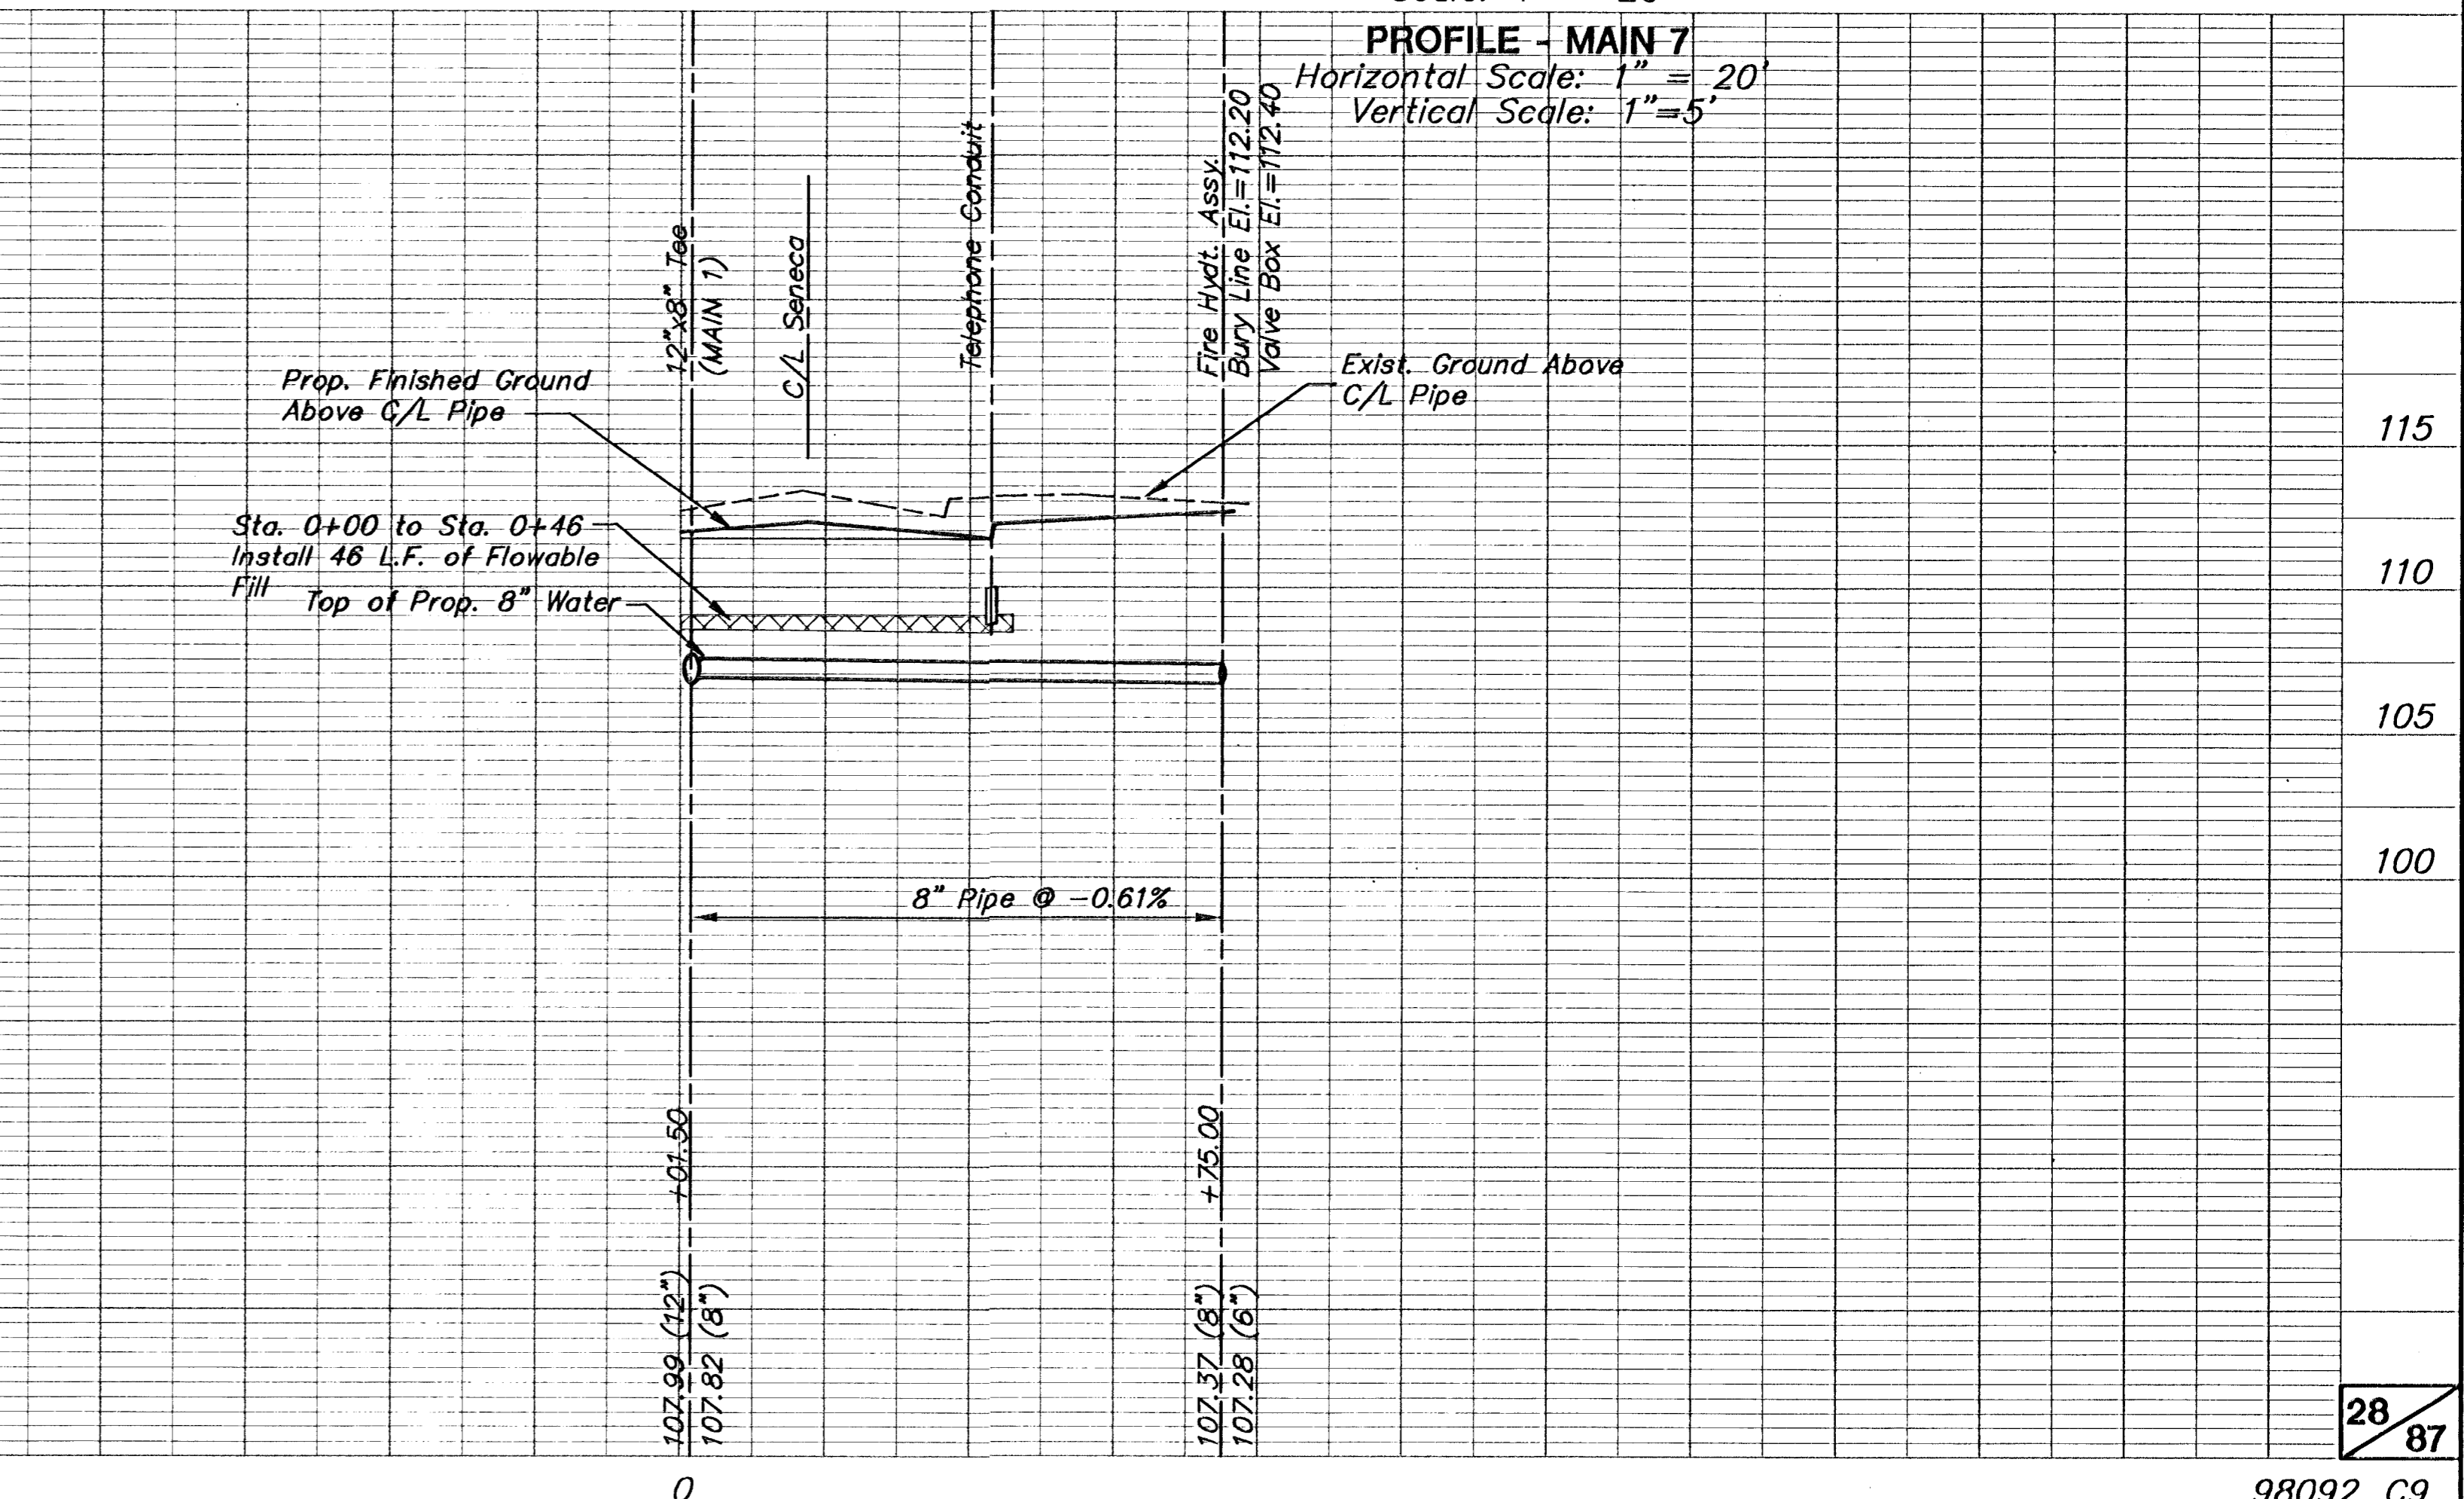

PLAN - MAIN 6
Scale: 1" = 20'

PLAN - MAIN 7
Scale: 1" = 20'

PROFILE - MAIN 6
Horizontal Scale: 1" = 20'
Vertical Scale: 1" = 5'

PROFILE - MAIN 7
Horizontal Scale: 1" = 20'
Vertical Scale: 1" = 5'