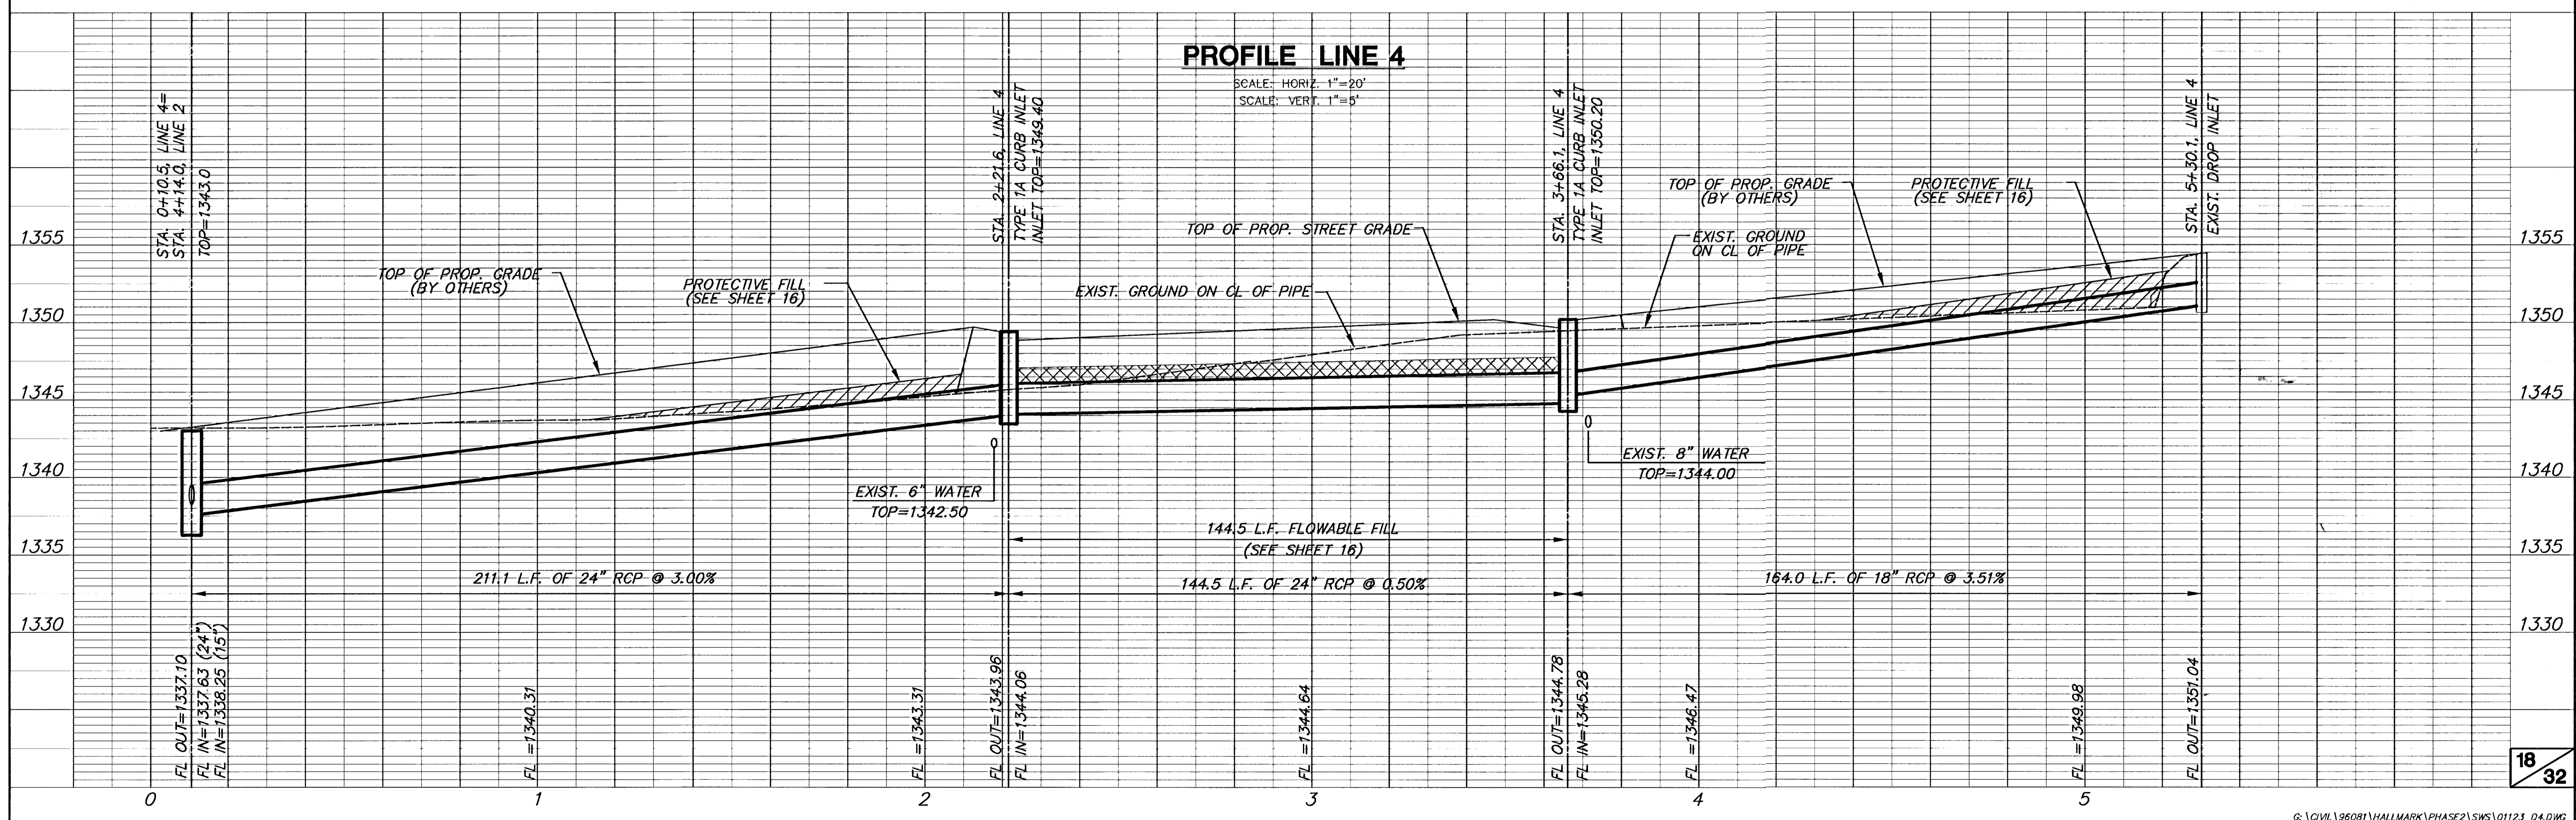

PLAN LINE 4
SCALE: 1"=20'

PROFILE LINE 4
SCALE: HORIZ. 1"=20'
SCALE: VERT. 1"=5'