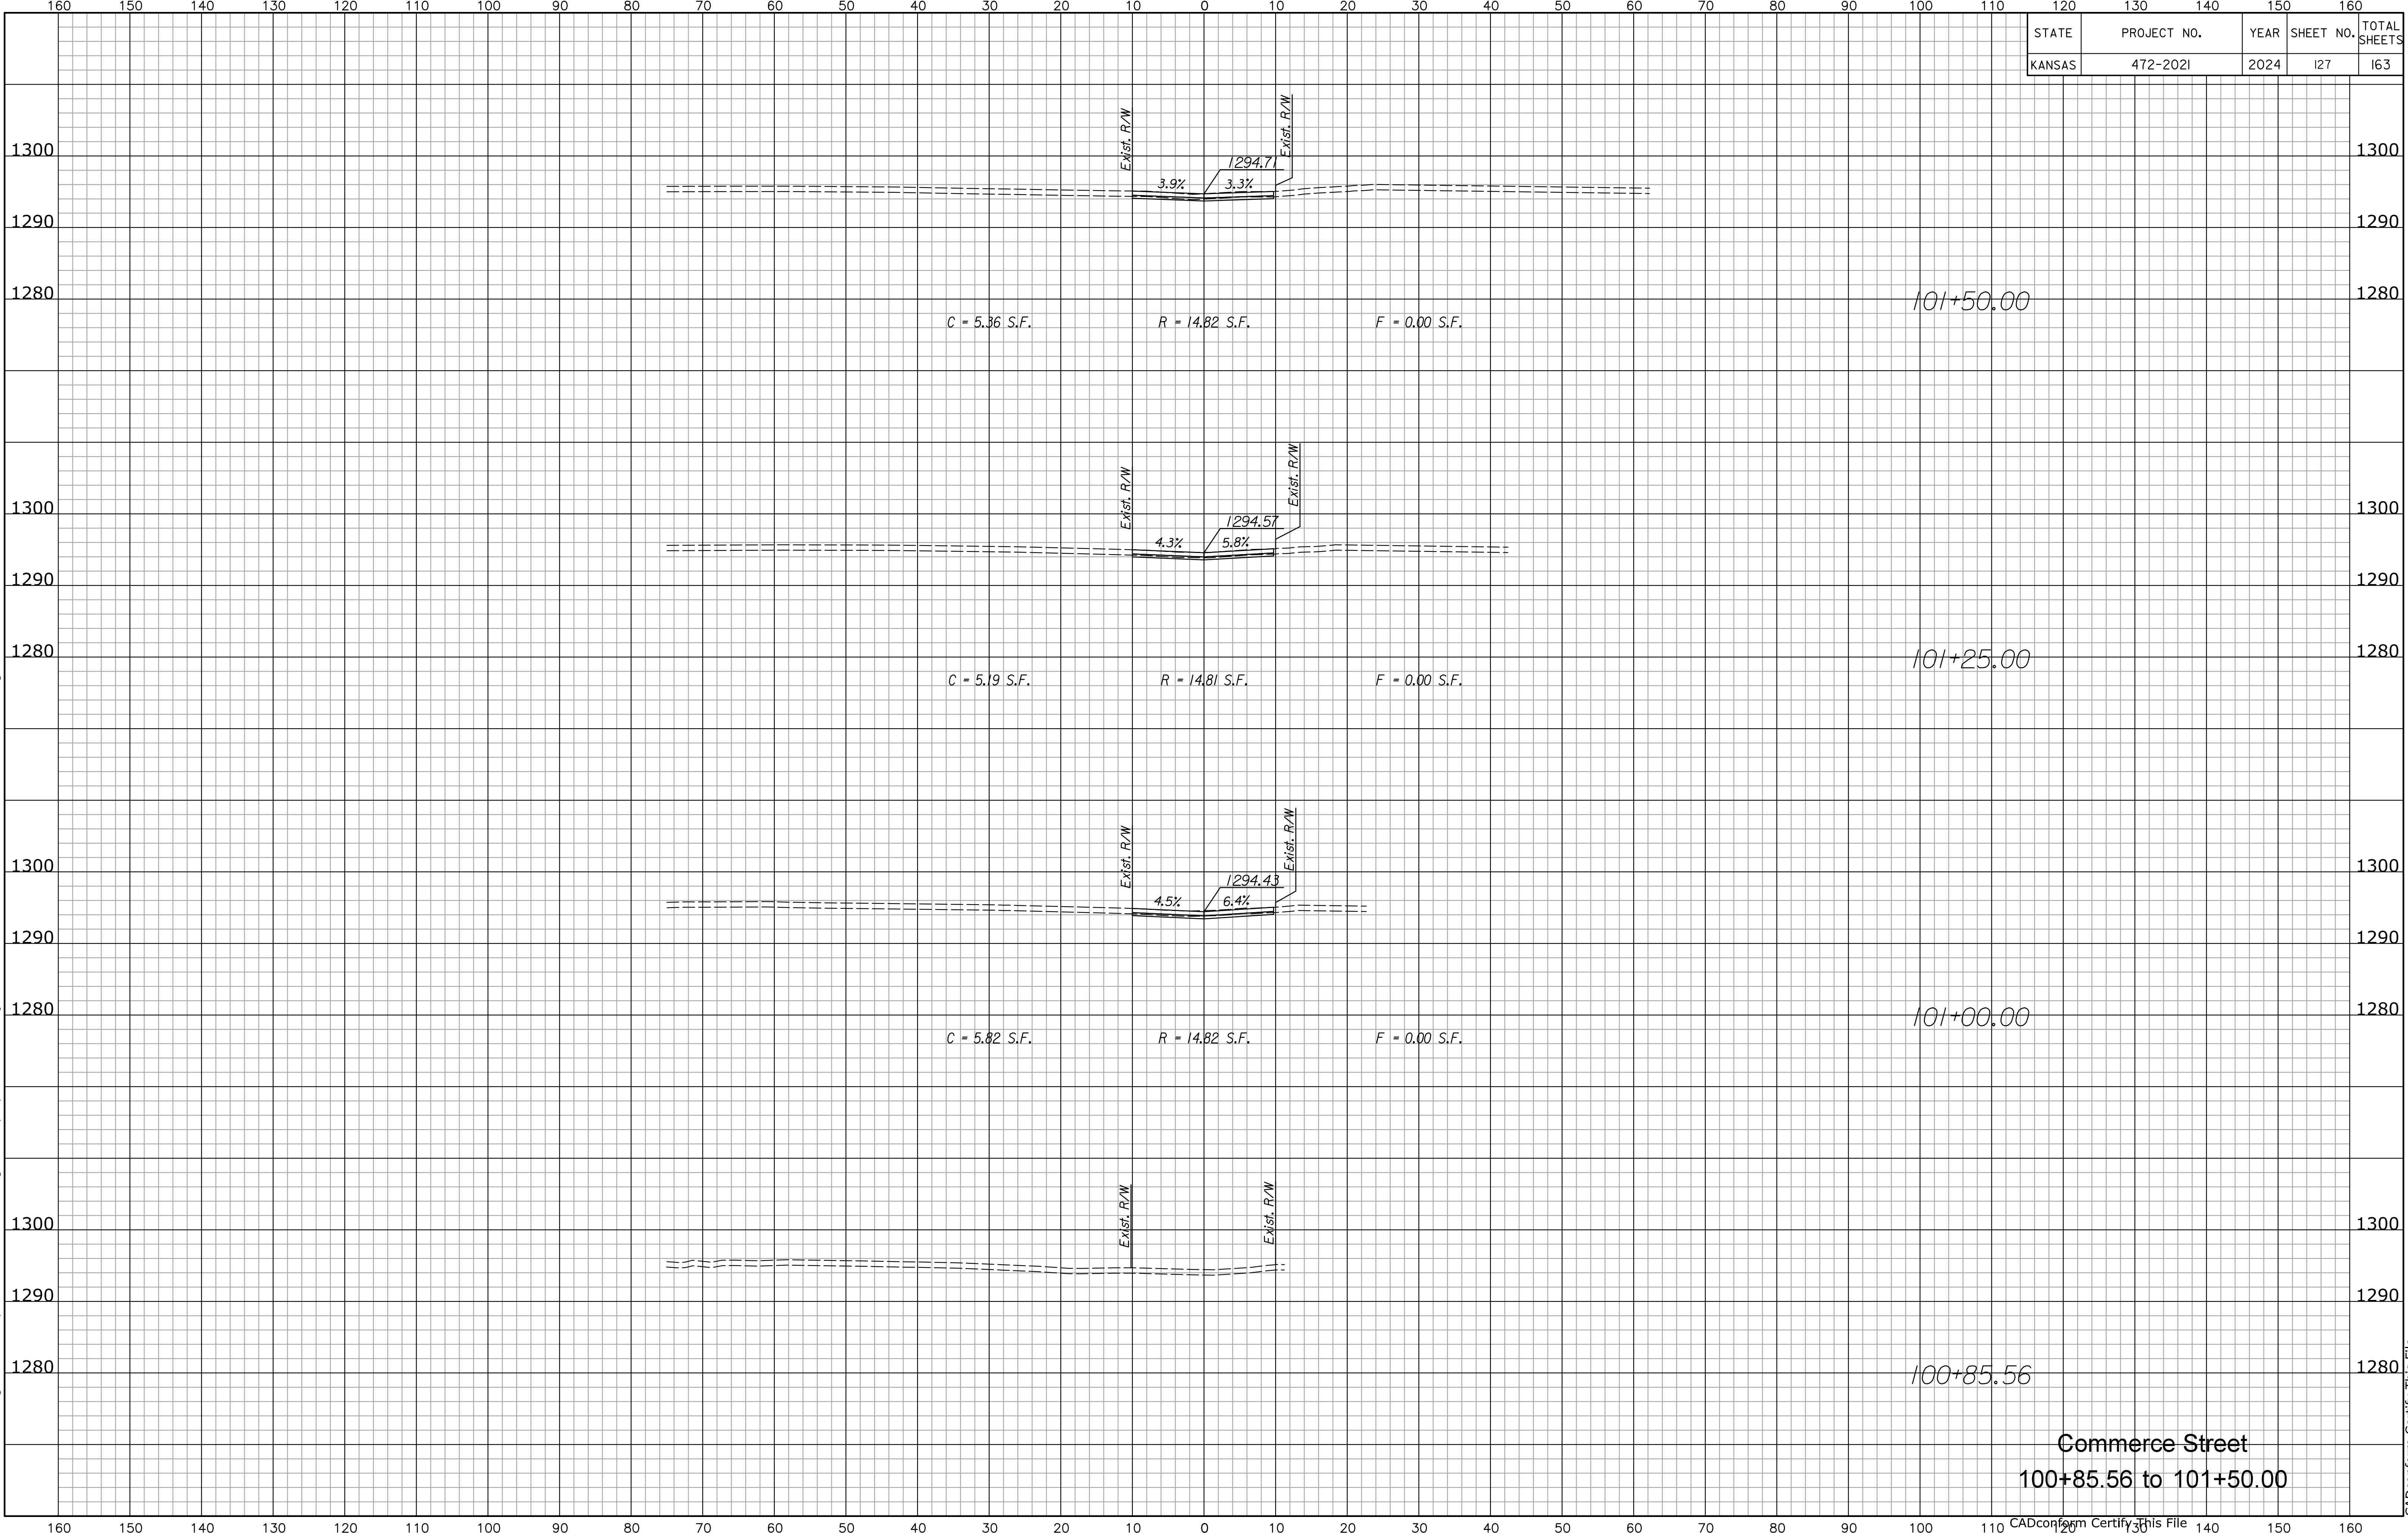

Drawn Bøjkratzer Plotte 2/2/2024  
File g:\transystems\pw\_local\transyscorp-pw\ae-djkratzer\d254772\C-RDW-M02-80.dgn

STATE	PROJECT NO.	YEAR	SHEET NO.	TOTAL SHEETS
KANSAS	472-2021	2024	127	163

Commerce Street  
100+85.56 to 101+50.00